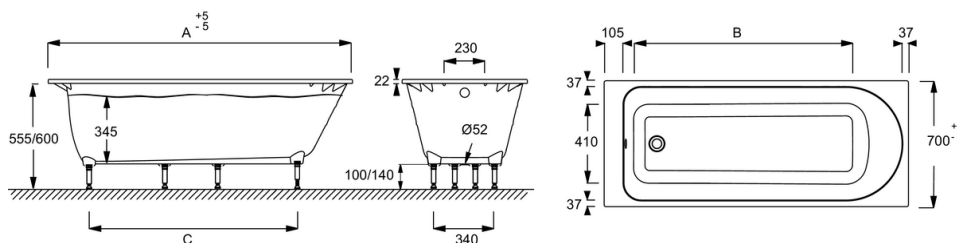

Общая информация

Mm	E6D149	E6D150	E6D151
A ⁺⁵/₋₅	1500	1600	1700
B	1115	1215	1315
C	960	1060	1100

*Прямоугольная ванна 160x70 см, E6D150. Коллекция: ODEON RIVE GAUCHE. РАЗМЕРЫ (СМ): 160x70x46 см. ВЕС: 46.5 кг. МАТЕРИАЛ: Flight (композит+акрил). УСТАНОВКА: Встраиваемые. УРОВЕНЬ ВОДЫ: 34.5 см. ВЫСОТА СТУПЕНЬКИ: От 57.7 до 62.2 см. ОБЪЕМ (Л): 204/134. ФОРМА: Прямоугольные. ДИАМЕТР СЛИВА: 5.2 см. ВЫСОТА НОЖЕК: От 10 до 14 см. ДОПОЛНИТЕЛЬНАЯ ИНФОРМАЦИЯ: Установка к стене. НОЖКИ: В комплекте. СТУПЕНЬКА: Не в комплекте. СЛИВ: Не в комплекте. ПОЛОЧКА ДЛЯ ВАННЫ В КАЧЕСТВЕ ОПЦИИ: Есть. ДВУХМЕСТНАЯ ВАННА: Нет. ДОСТУПНА МОДЕЛЬ С ГИДРОМАССАЖЕМ: Нет. ГАРАНТИЯ: 10 лет. Опция: хромированные ручки и белый алюминиевый фартук.

*В зависимости от конфигурации компьютера или настроек принтера, технических факторов и характеристик, цвета, которые Вы видите могут не полностью соответствовать настоящим цветам и являться схематическими.