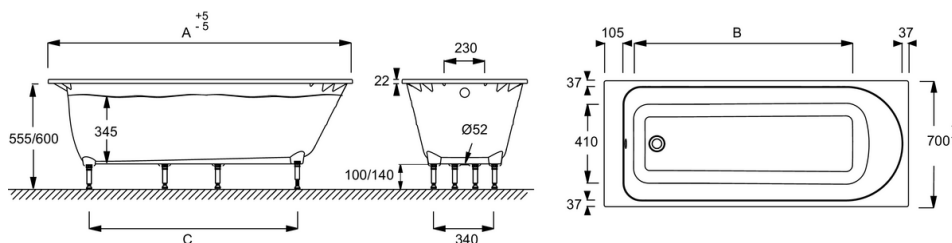

Общая информация

Mm	E6D149	E6D150	E6D151
A ⁺⁵/₋₅	1500	1600	1700
B	1115	1215	1315
C	960	1060	1100

*Прямоугольная ванна 150x70 см, E6D149. Коллекция: ODEON RIVE GAUCHE. РАЗМЕРЫ (СМ): 150x70x46 см. ВЕС: 43.5 кг. МАТЕРИАЛ: Flight (композит+акрил). УСТАНОВКА: Встраиваемые. УРОВЕНЬ ВОДЫ: 34,5 см. ВЫСОТА СТУПЕНЬКИ: От 57,7 до 62,2 см. ОБЪЕМ (Л): 188/118. ФОРМА: Прямоугольные. ДИАМЕТР СЛИВА: 5,2 см. ВЫСОТА НОЖЕК: От 10 до 14 см. ДОПОЛНИТЕЛЬНАЯ ИНФОРМАЦИЯ: Установка к стене. НОЖКИ: В комплекте. СТУПЕНЬКА: Не входит в комплект. СЛИВ: Не входит в комплект. ПОЛОЧКА ДЛЯ ВАННЫ В КАЧЕСТВЕ ОПЦИИ: Есть. ДВУХМЕСТНАЯ ВАННА: Нет. ДОСТУПНА МОДЕЛЬ С ГИДРОМАССАЖЕМ: Нет. ГАРАНТИЯ: 10 лет. Опция: хромированные ручки и белый алюминиевый фартук.

*В зависимости от конфигурации компьютера или настроек принтера, технических факторов и характеристик, цвета, которые Вы видите могут не полностью соответствовать настоящим цветам и являться схематическими.