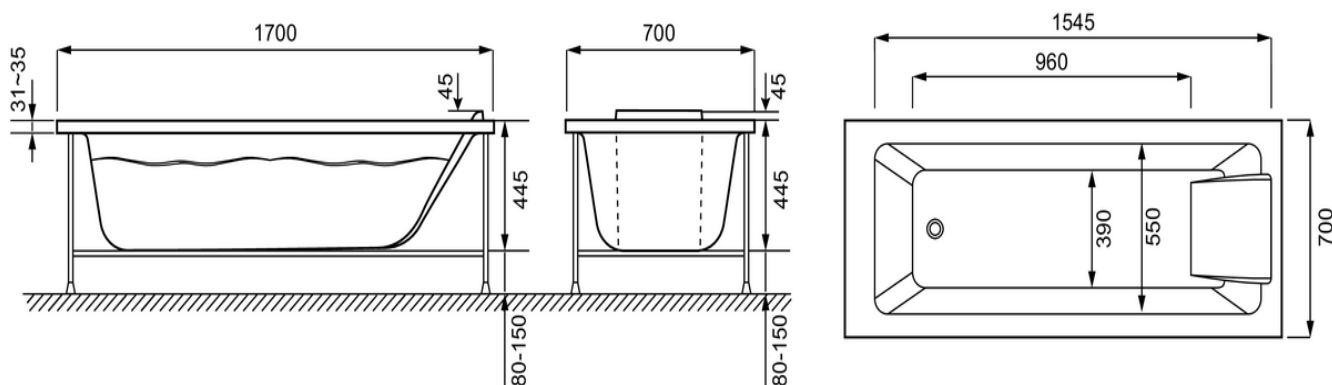

E60518RU**Коллекция:** SOFA**Отделки*:**

00 - Белый

Общие характеристики:**Технические характеристики**

- РАЗМЕРЫ (СМ): 170x70x44.50 см
- УСТАНОВКА: Встраиваемые
- ФОРМА: Прямоугольные
- МАТЕРИАЛ: Акрил
- ОБЪЕМ (Л): 206/136

Продукты для комплектации

- E70174: Автоматический слив-перелив (1м)
- E6D134: Ультратонкий слив-перелив

Связанные продукты

- E6D042: Экран на ванну, реверсивный
- E4930: Экран на ванну с двойной панелью

Общая информация

Спецификация продукта: Ванна 170 x 70 см. E60518RU. Коллекция: SOFA. РАЗМЕРЫ (СМ): 170x70x44.50 см. МАТЕРИАЛ: Акрил. УСТАНОВКА: Встраиваемые. ОБЪЕМ (Л): 206/136. ФОРМА: Прямоугольные.