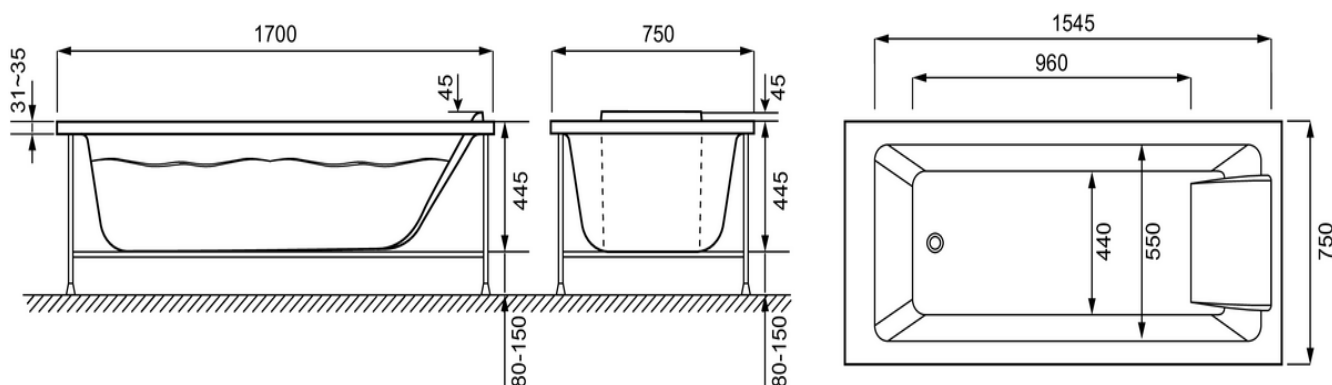

E60515RU

Коллекция: SOFA

Отделки*:

01 - Белый

Общие характеристики:

Технические характеристики

- РАЗМЕРЫ (СМ): 170x75x43.50 см
- МАТЕРИАЛ: Акрил
- ВЫСОТА СТУПЕНЬКИ: 57 см
- ФОРМА: Прямоугольные
- НОЖКИ: Не в комплекте
- СЛИВ: Не в комплекте
- ВЕС: 30 кг
- УСТАНОВКА: Встраиваемые
- ОБЪЕМ (Л): 255/185
- ДИАМЕТР СЛИВА: 5.2 см
- СТУПЕНЬКА: Не в комплекте

Продукты для комплектации

- E70174: Автоматический слив-перелив (1м)
- E6D134: Ультратонкий слив-перелив

Связанные продукты

- E4930: Экран на ванну с двойной панелью
- E4931: Экран на ванну

Общая информация

Спецификация продукта: Ванна 170 x 75 см. E60515RU. Коллекция: SOFA. РАЗМЕРЫ (СМ): 170x75x43.50 см. ВЕС: 30 кг. МАТЕРИАЛ: Акрил. УСТАНОВКА: Встраиваемые. ВЫСОТА СТУПЕНЬКИ: 57 см. ОБЪЕМ (Л): 255/185. ФОРМА: Прямоугольные. ДИАМЕТР СЛИВА: 5.2 см. НОЖКИ: Не в комплекте. СТУПЕНЬКА: Не в комплекте. СЛИВ: Не в комплекте.