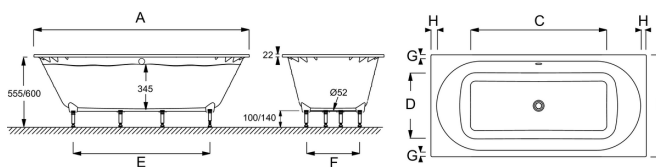

Технические характеристики

- РАЗМЕРЫ (СМ): 170x75x55.50 см
- МАТЕРИАЛ: Flight (композит+акрил)
- УРОВЕНЬ ВОДЫ: 34,5 см
- ОБЪЕМ (Л): 220/150
- ДИАМЕТР СЛИВА: 5,2 см
- ДОПОЛНИТЕЛЬНАЯ ИНФОРМАЦИЯ: Установка к стене
- НОЖКИ: В комплекте
- СЛИВ: Не в комплекте
- ДВУХМЕСТНАЯ ВАННА: Да
- Простая установка: стандартные регулируемые ножки с быстрым креплением
- ВЕС: 50 кг
- УСТАНОВКА: Встраиваемые
- ВЫСОТА СТУПЕНЬКИ: От 57,7 до 62,2 см
- ФОРМА: Прямоугольные
- ВЫСОТА НОЖЕК: От 10 до 14 см
- ПРОДУКТ В КОМПЛЕКТЕ: Ножи в комплекте
- СТУПЕНЬКА: Не в комплекте
- ПОЛОЧКА ДЛЯ ВАННЫ В КАЧЕСТВЕ ОПЦИИ: Есть
- ГАРАНТИЯ: 10 лет
- Инновационный материал: Прочный и в то же время легче по весу, чем чугун

Связанные продукты

- E6D134: Ультратонкий слив-перелив
- E6D155: Комплект из двух хромированных ручек

Общая информация

	E6D152-00	E6D153-00
A	1700 ⁻¹³	1800 ⁻¹³
B	750 ⁻¹³	850 ⁻¹³
C	1220	1320
D	450	550
E	1040	1140
F	350	450
G	50	50
H	58	58

* Ванна из материала Flight 170 x 75 см. E6D152. Коллекция: ODEON RIVE GAUCHE. РАЗМЕРЫ (СМ): 170x75x55.50 см. ВЕС: 50 кг. МАТЕРИАЛ: Flight (композит+акрил). УСТАНОВКА: Встраиваемые. УРОВЕНЬ ВОДЫ: 34,5 см. ВЫСОТА СТУПЕНЬКИ: От 57,7 до 62,2 см. ОБЪЕМ (Л): 220/150. ФОРМА: Прямоугольные. ДИАМЕТР СЛИВА: 5,2 см. ВЫСОТА НОЖЕК: От 10 до 14 см. ДОПОЛНИТЕЛЬНАЯ ИНФОРМАЦИЯ: Установка к стене. ПРОДУКТ В КОМПЛЕКТЕ: Ножи в комплекте. НОЖКИ: В комплекте. СТУПЕНЬКА: Не в комплекте. СЛИВ: Не в комплекте. ПОЛОЧКА ДЛЯ ВАННЫ В КАЧЕСТВЕ ОПЦИИ: Есть. ДВУХМЕСТНАЯ ВАННА: Да. ГАРАНТИЯ: 10 лет. Простая установка: стандартные регулируемые ножки с быстрым креплением. Инновационный материал: Прочный и в то же время легче по весу, чем чугун.