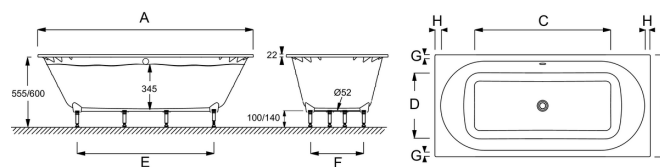

**Технические характеристики**

- РАЗМЕРЫ (СМ): 180x85x55.50 см
- МАТЕРИАЛ: Flight (композит+акрил)
- УРОВЕНЬ ВОДЫ: 34,5 см
- ОБЪЕМ (Л): 275/205
- ДИАМЕТР СЛИВА: 5,2 см
- ДОПОЛНИТЕЛЬНАЯ ИНФОРМАЦИЯ: Установка к стене
- НОЖКИ: В комплекте
- СЛИВ: Не в комплекте
- ДВУХМЕСТНАЯ ВАННА: Да
- Простая установка: стандартные регулируемые ножки с быстрым креплением
- ВЕС: 53 кг
- УСТАНОВКА: Встраиваемые
- ВЫСОТА СТУПЕНЬКИ: От 57,7 до 62,2 см
- ФОРМА: Прямоугольные
- ВЫСОТА НОЖЕК: От 10 до 14 см
- ПРОДУКТ В КОМПЛЕКТЕ: Ножки в комплекте
- СТУПЕНЬКА: Не в комплекте
- ПОЛОЧКА ДЛЯ ВАННЫ В КАЧЕСТВЕ ОПЦИИ: Есть
- ГАРАНТИЯ: 10 лет
- Инновационный материал: Прочный и в то же время легче по весу, чем чугун

**Связанные продукты**

- E70174: Автоматический слив-перелив (1м)
- E6D155: Комплект из двух хромированных ручек

**Общая информация**

	E6D152-00	E6D153-00
A	1700 <sup>-13</sup>	1800 <sup>-13</sup>
B	750 <sup>-13</sup>	850 <sup>-13</sup>
C	1220	1320
D	450	550
E	1040	1140
F	350	450
G	50	50
H	58	58

\* Ванна из материала Flight 180x85 см, E6D153, Коллекция: ODEON RIVE GAUCHE, РАЗМЕРЫ (СМ): 180x85x55.50 см, ВЕС: 53 кг, МАТЕРИАЛ: Flight (композит+акрил), УСТАНОВКА: Встраиваемые, УРОВЕНЬ ВОДЫ: 34,5 см, ВЫСОТА СТУПЕНЬКИ: От 57,7 до 62,2 см, ОБЪЕМ (Л): 275/205, ФОРМА: Прямоугольные, ДИАМЕТР СЛИВА: 5,2 см, ВЫСОТА НОЖЕК: От 10 до 14 см, ДОПОЛНИТЕЛЬНАЯ ИНФОРМАЦИЯ: Установка к стене, ПРОДУКТ В КОМПЛЕКТЕ: Ножки в комплекте, НОЖКИ: В комплекте, СТУПЕНЬКА: Не в комплекте, СЛИВ: Не в комплекте, ПОЛОЧКА ДЛЯ ВАННЫ В КАЧЕСТВЕ ОПЦИИ: Есть, ДВУХМЕСТНАЯ ВАННА: Да, ГАРАНТИЯ: 10 лет, Простая установка: стандартные регулируемые ножки с быстрым креплением, Инновационный материал: Прочный и в то же время легче по весу, чем чугун.