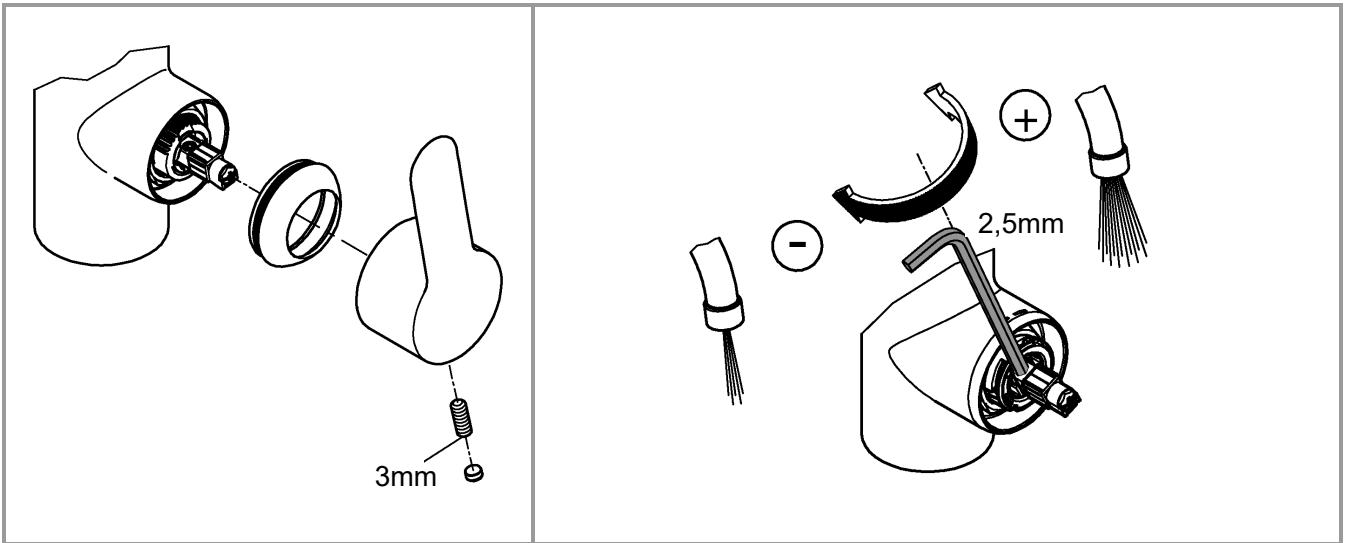

32 661

32 662 (F)

DIN
1988

DIN EN
806

1

2

3

Pure Freude an Wasser