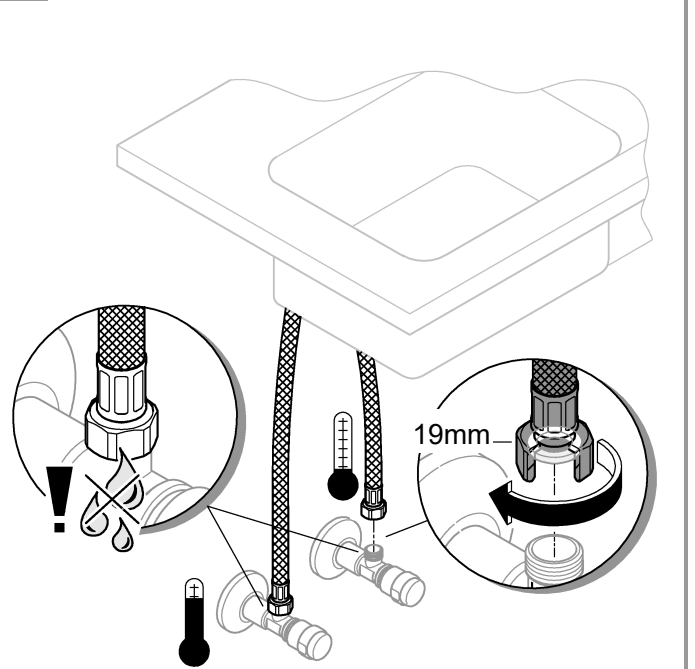

32 661

32 662 (F)

DIN
1988

DIN EN
806

1

2

3

Pure Freude an Wasser