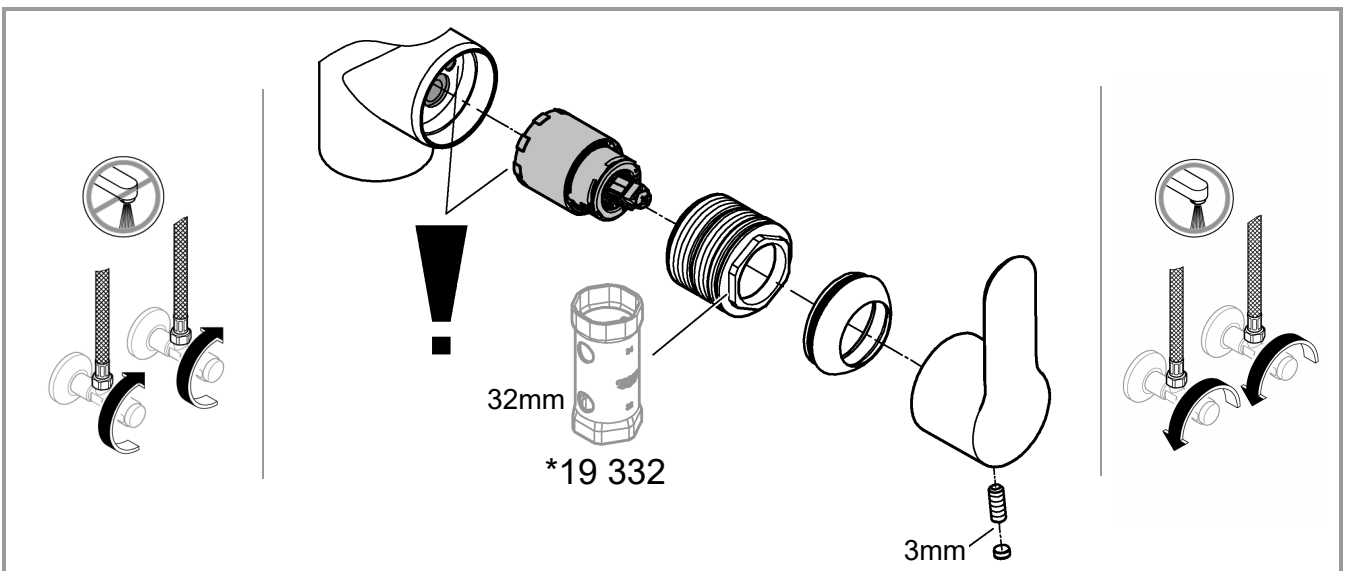

32 661

32 662 (F)

DIN
1988

DIN EN
806

1

2

3

Pure Freude an Wasser