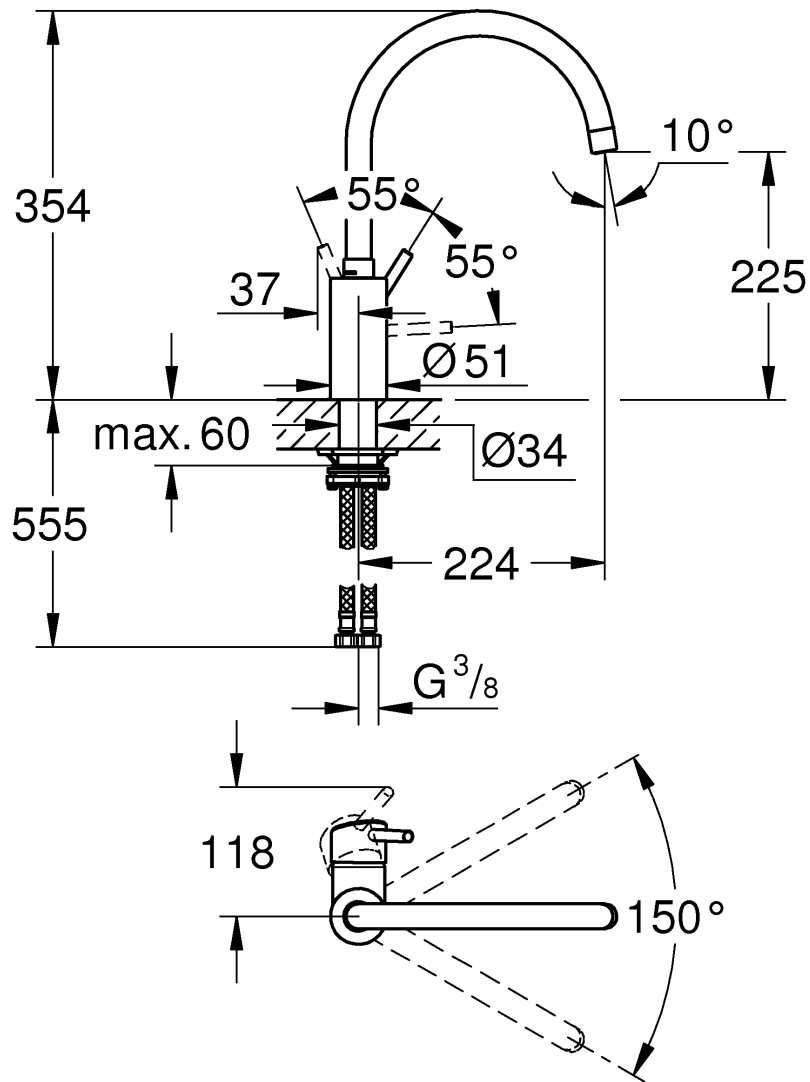

32 661

32 662 (F)

DIN
1988

DIN EN
806

1

2

3

Pure Freude an Wasser