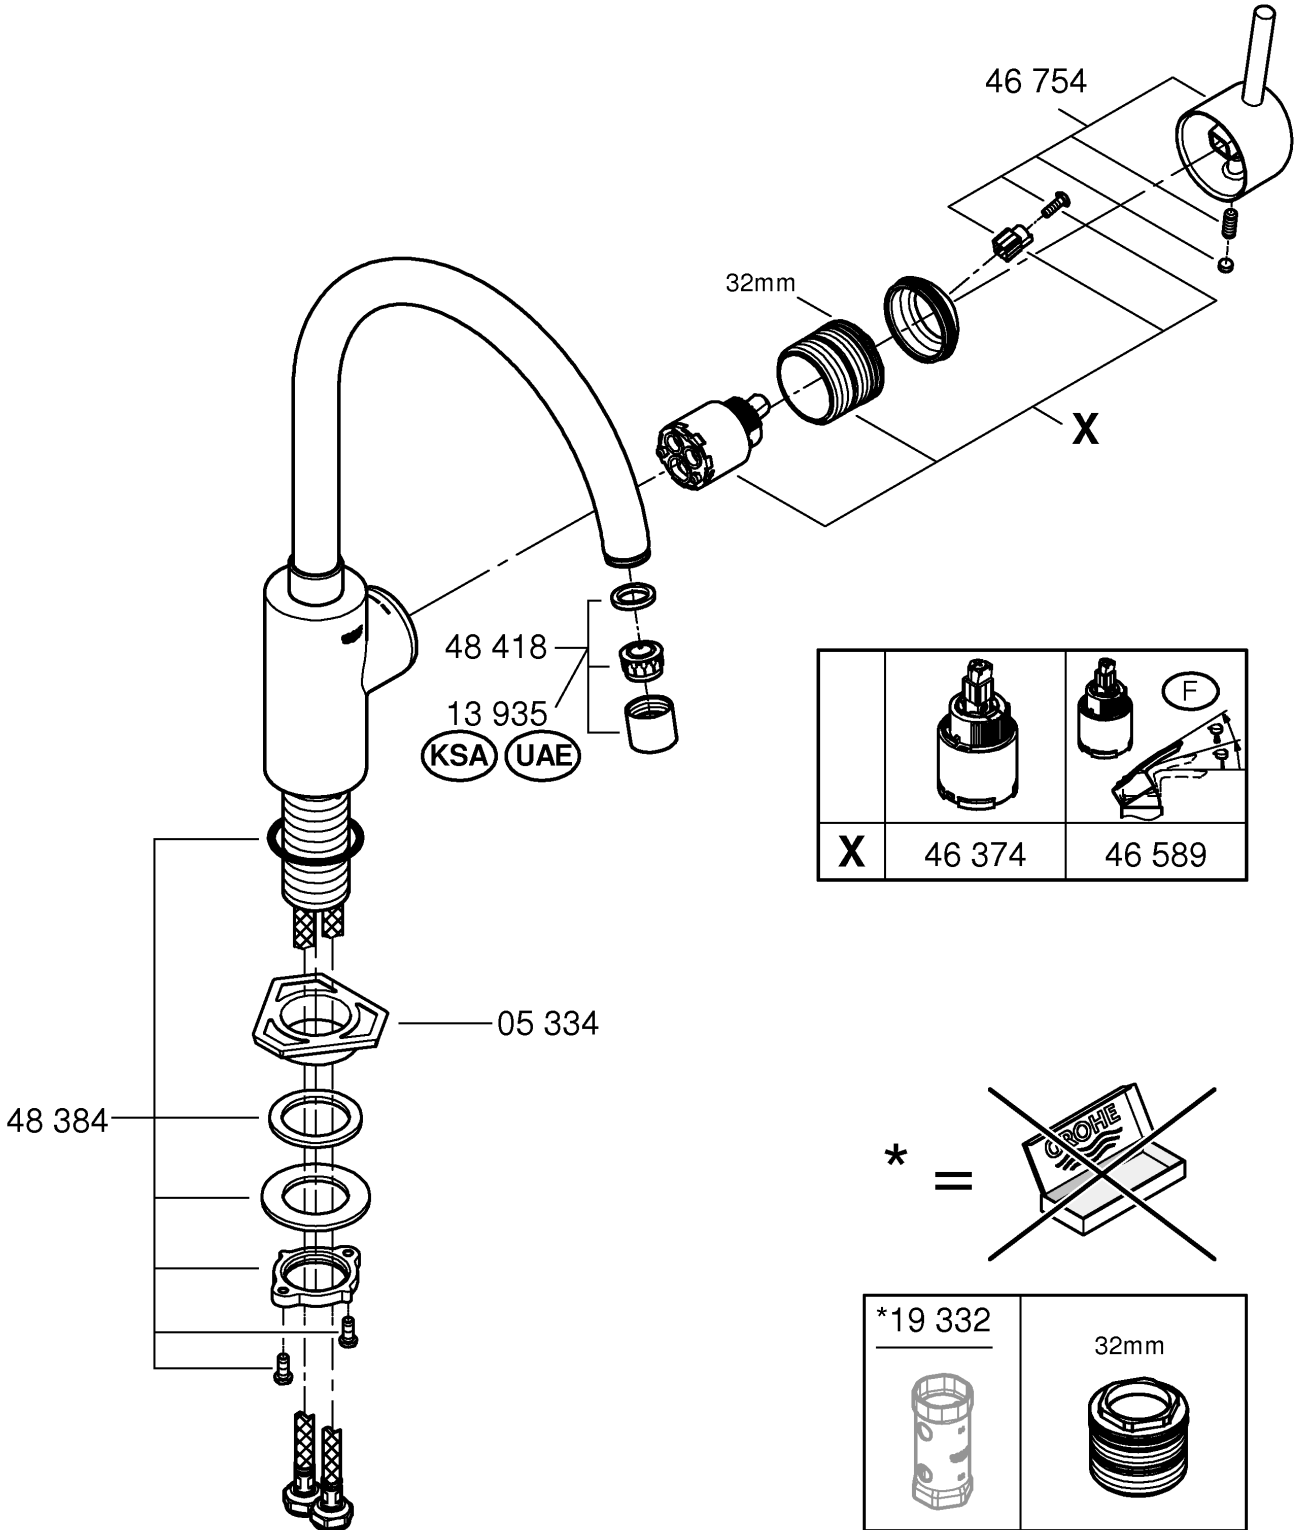

32 661

32 662 (F)

DIN
1988

DIN EN
806

1

2

3

Pure Freude an Wasser