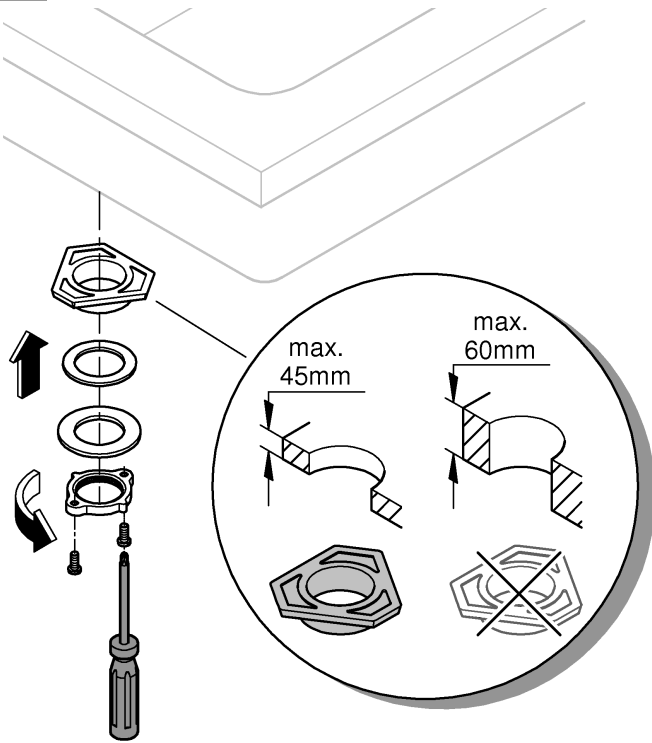

32 661

32 662 (F)

DIN
1988

DIN EN
806

1

2

3

Pure Freude an Wasser