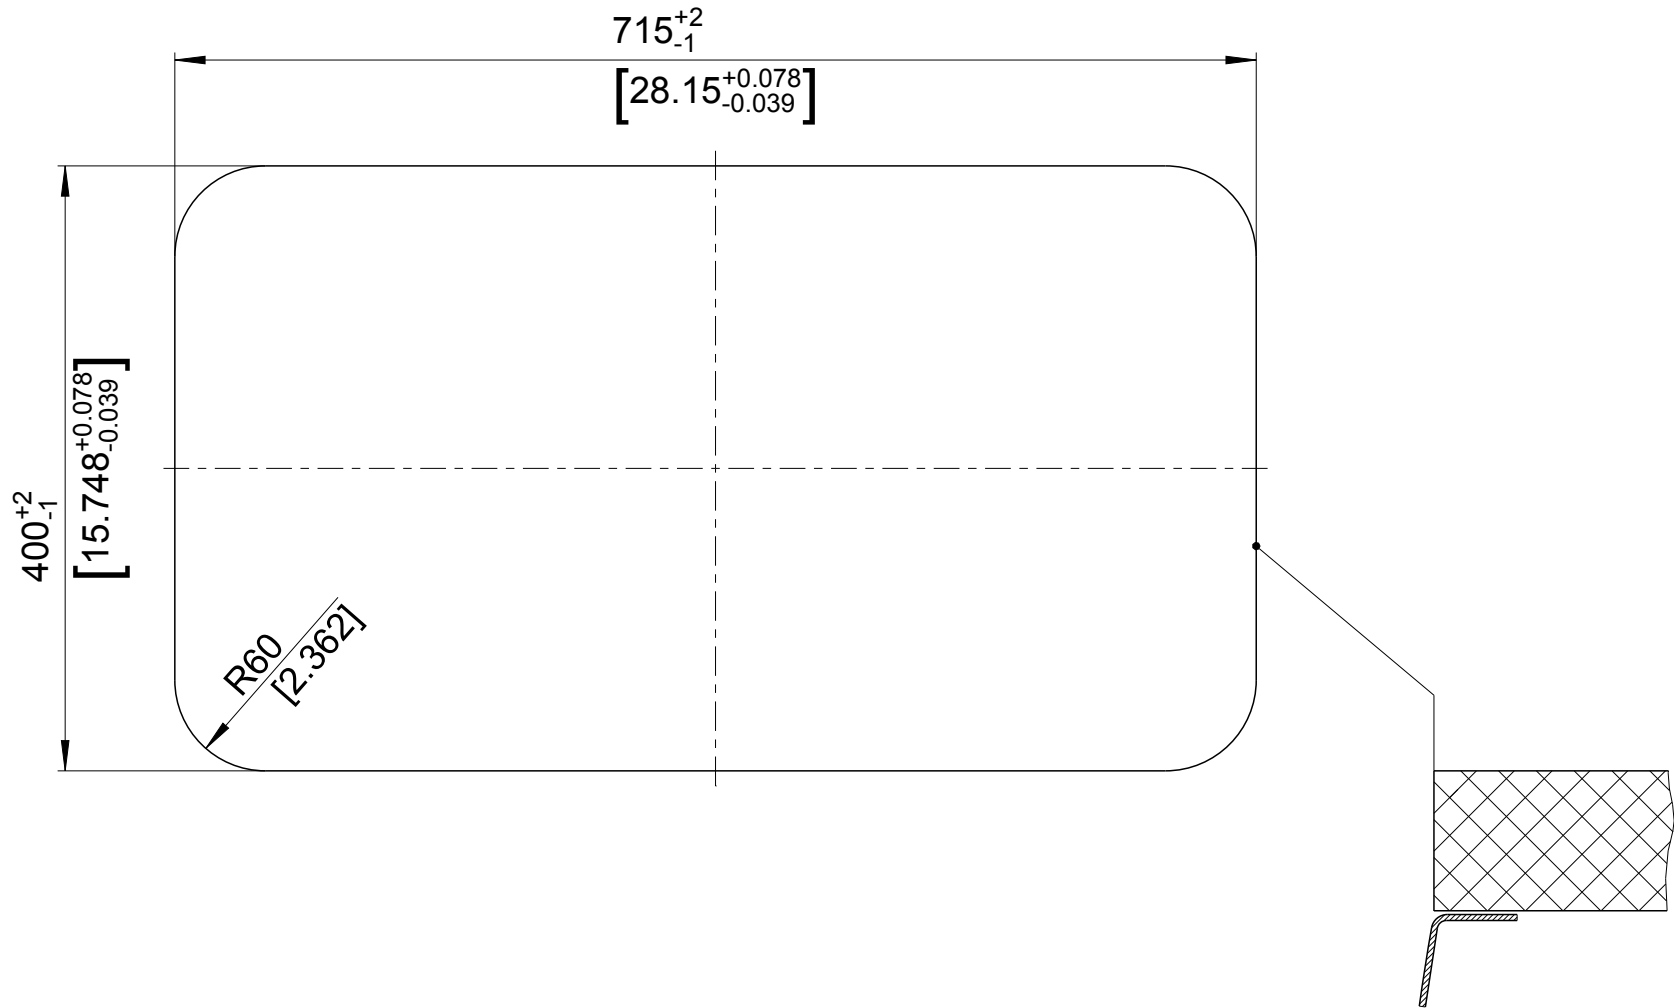

mm
[inch]

BLANCO

BLANCO SUPRA 340/340-U

Änderungen vorbehalten. Aktuellste Version im Internet.
Subject to modifications. Latest version on the internet.

Edelstahl / Stainless steel

M 1:5

04/2015

supra_340_340-u_s_uz

1000310039