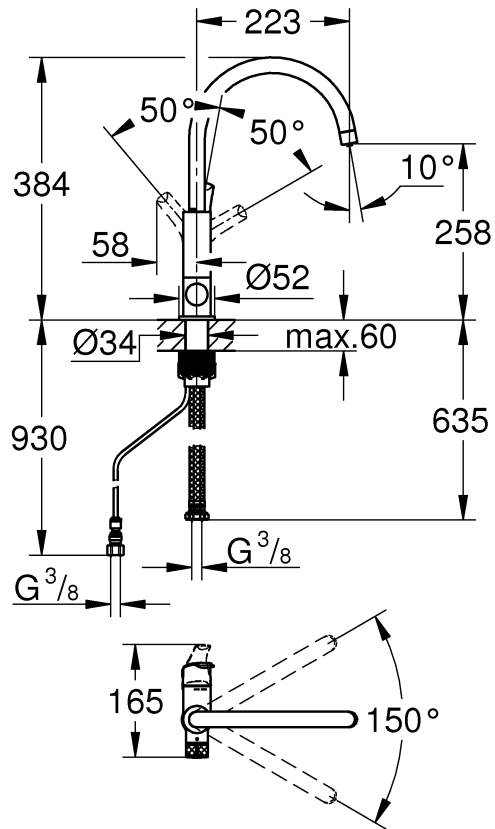

Eurosmart

31 722

BauCurve

31 723

DIN
1988

DIN EN
806

 **bar**

max. 10
0,5 5 1

X = 46 900

BauCurve

X = 48 510

Pure Freude
an Wasser

GROHE

D

+49 571 39 89 333
service.de@grohe.com

A