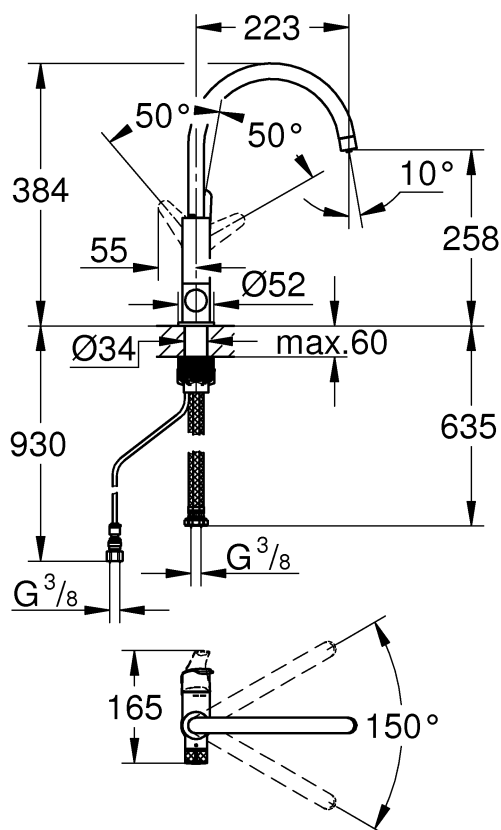

Eurosmart

31 722

BauCurve

31 723

DIN
1988

DIN EN
806

 **bar**

max. 10
0,5 5 1

X = 46 900

BauCurve

X = 48 510

Pure Freude
an Wasser

GROHE

D

+49 571 39 89 333
service.de@grohe.com

A