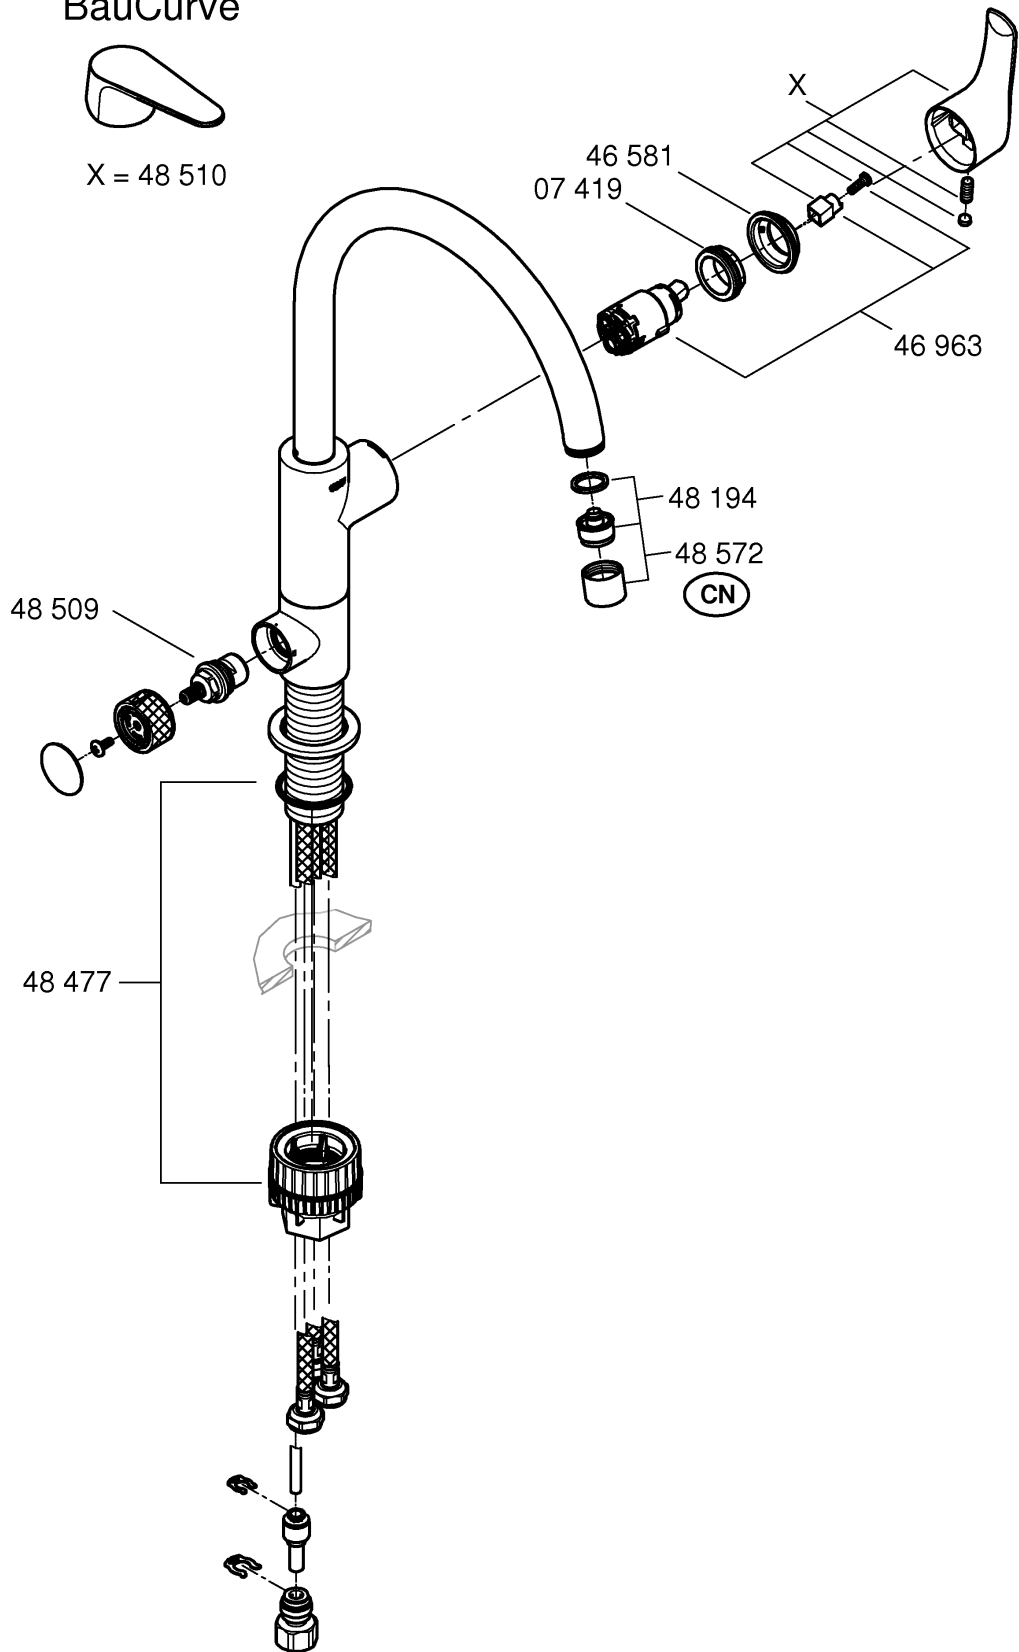

Eurosmart

31 722

BauCurve

31 723

DIN
1988

DIN EN
806

 **bar**

max. 10
0,5 5 1

X = 46 900

BauCurve

X = 48 510

Pure Freude
an Wasser

GROHE

D

+49 571 39 89 333
service.de@grohe.com

A