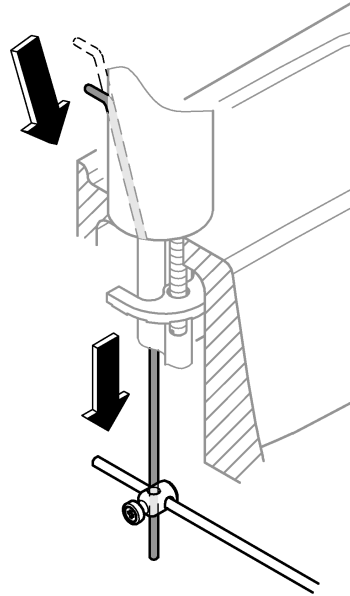

8

9

1

2

*19 017	13mm		07 052 180mm
			*07 341 350mm

Pure Freude an Wasser

GROHE
WAVES

D