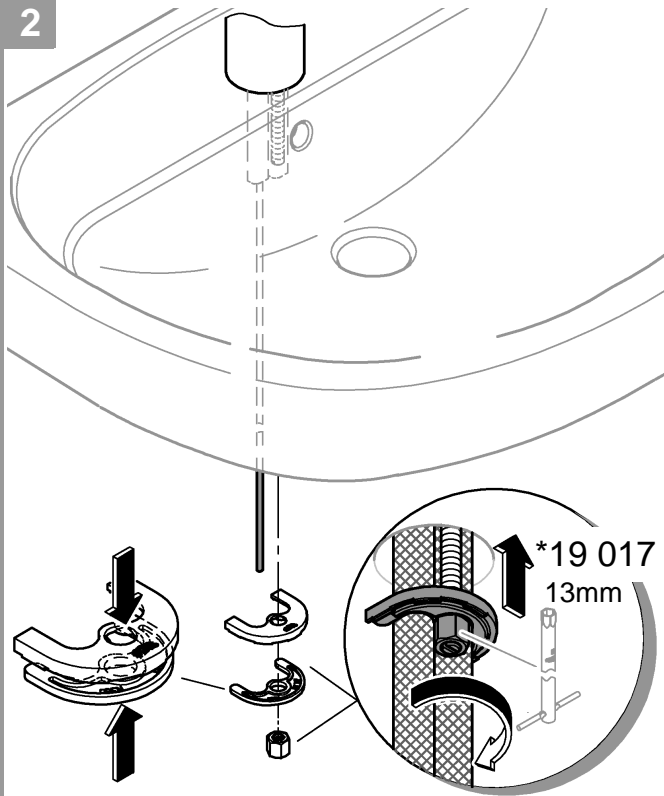

23 758
23 822

23 759

23 760

23 761

DIN 1988
DIN EN 806

1

6

7

8

9

1

2

*19 017	13mm		07 052 180mm
			*07 341 350mm

Pure Freude an Wasser

GROHE
WAVES

D