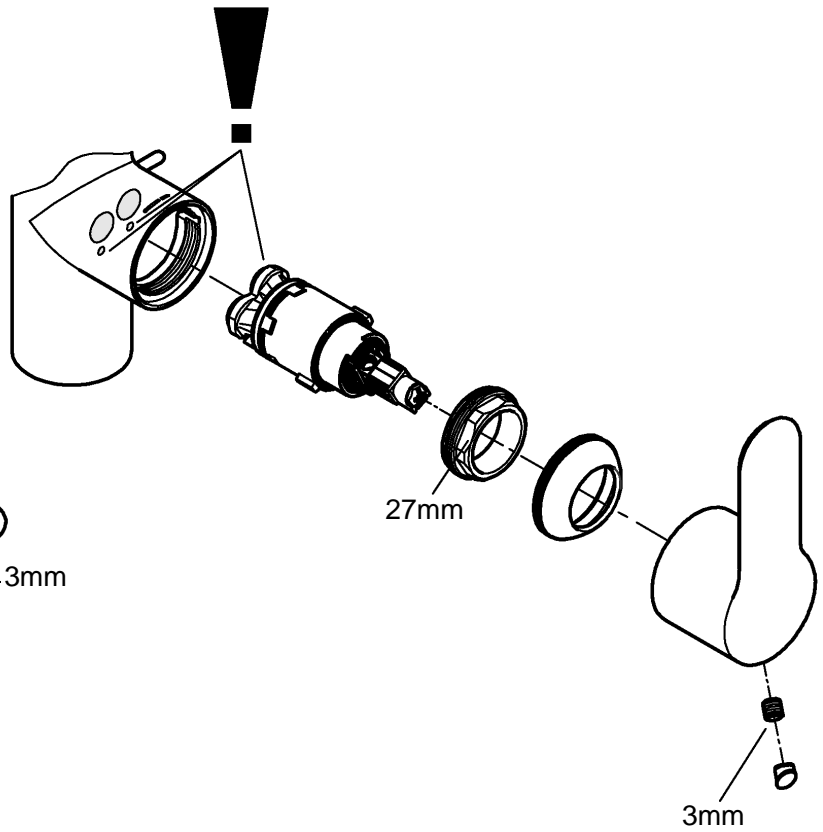

8

9

1

2

*19 017	13mm		07 052 180mm
			*07 341 350mm

Pure Freude an Wasser

GROHE
WAVES

D