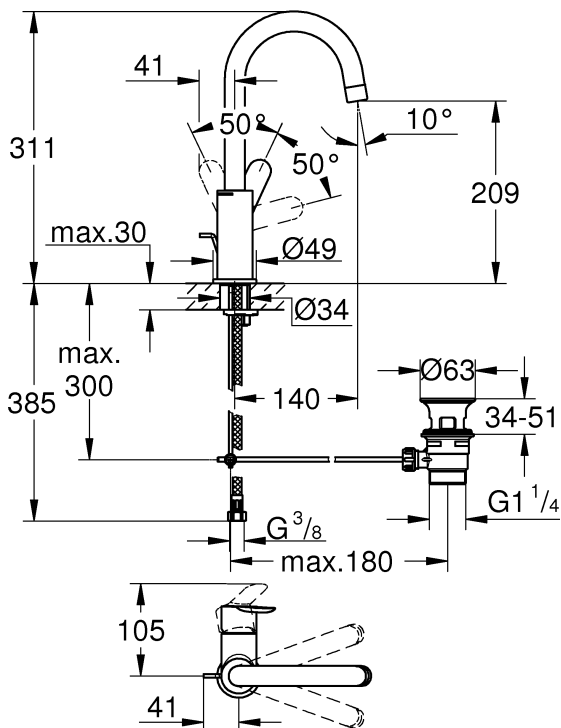

23 758
23 822

23 759

23 760

23 761

DIN 1988
DIN EN 806

1

6

7

8

9

1

2

*19 017	13mm		07 052 180mm
			*07 341 350mm

Pure Freude an Wasser

GROHE
WAVES

D