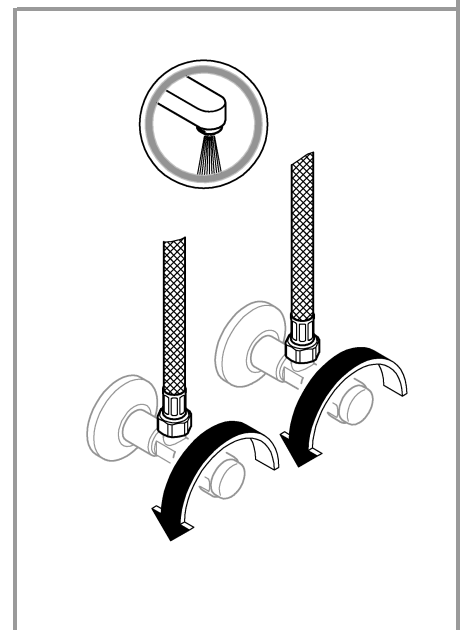

8

9

1

2

*19 017	13mm		07 052 180mm
			*07 341 350mm

Pure Freude an Wasser

GROHE
WAVES

D