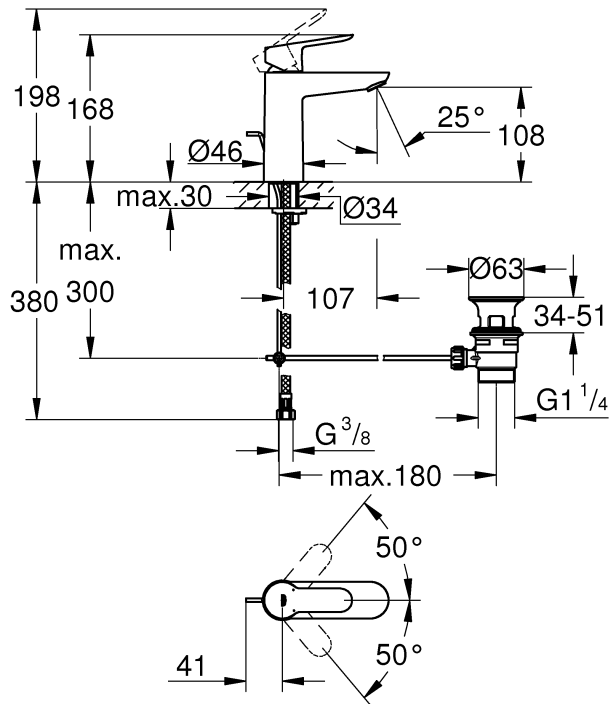

23 758
23 822

23 759

23 760

23 761

DIN 1988
DIN EN 806

1

6

7

8

9

1

2

*19 017	13mm		07 052 180mm
			*07 341 350mm

Pure Freude an Wasser

GROHE
WAVES

D