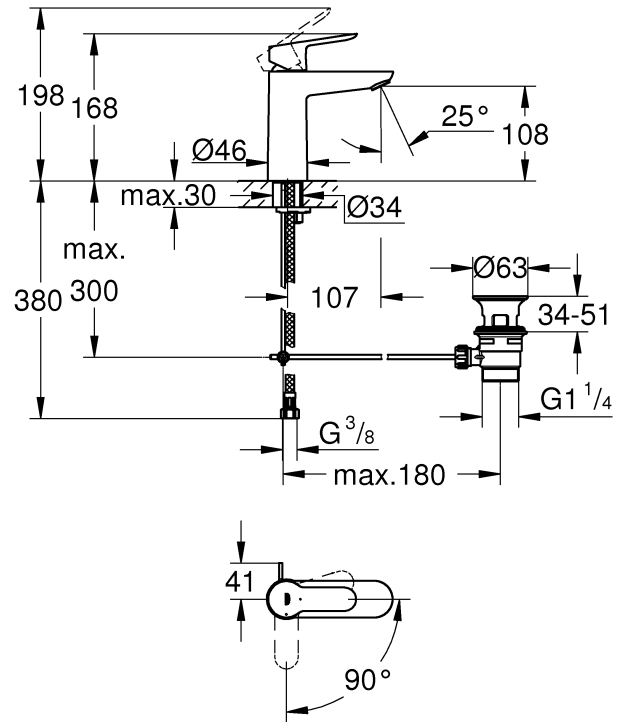

23 758
23 822

23 759

23 760

23 761

DIN 1988
DIN EN 806

1

6

7

8

9

1

2

*19 017	13mm		07 052 180mm
			*07 341 350mm

Pure Freude an Wasser

GROHE
WAVES

D