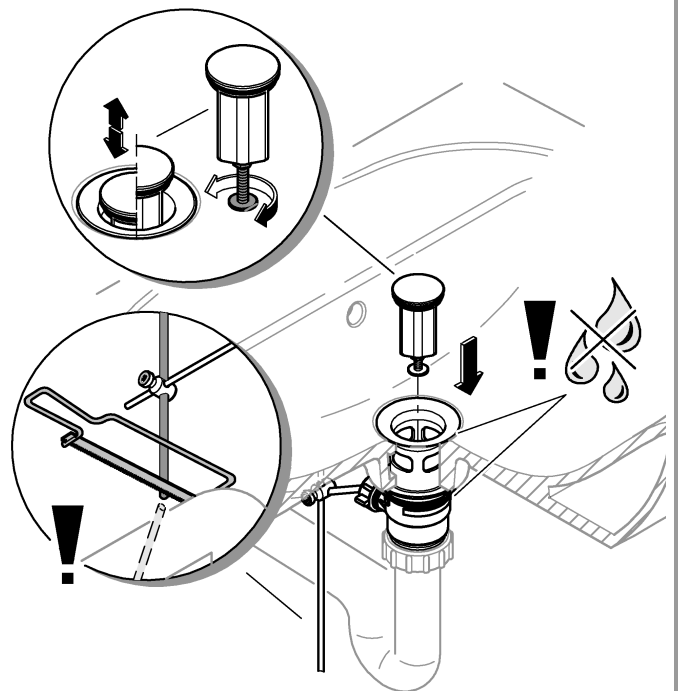

8

9

1

2

*19 017	13mm		07 052 180mm
			*07 341 350mm

Pure Freude an Wasser

GROHE
WAVES

D