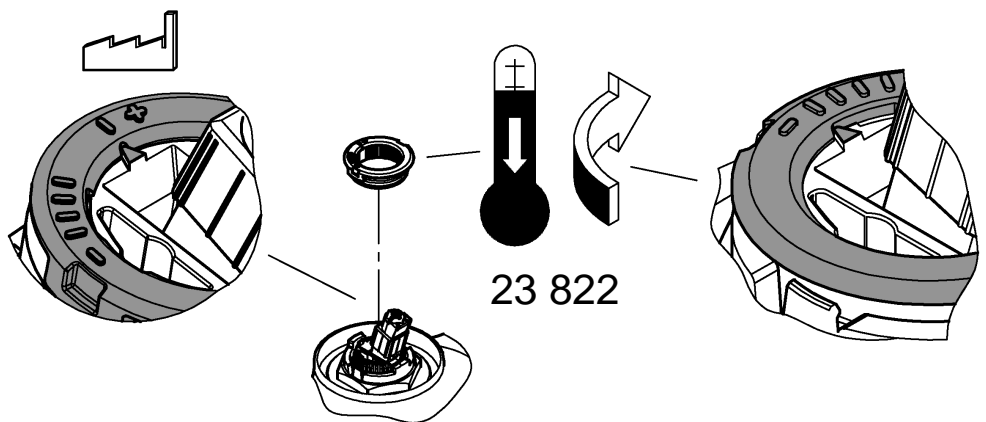

8

9

1

2

*19 017	13mm		07 052 180mm
			*07 341 350mm

Pure Freude an Wasser

GROHE
WAVES

D