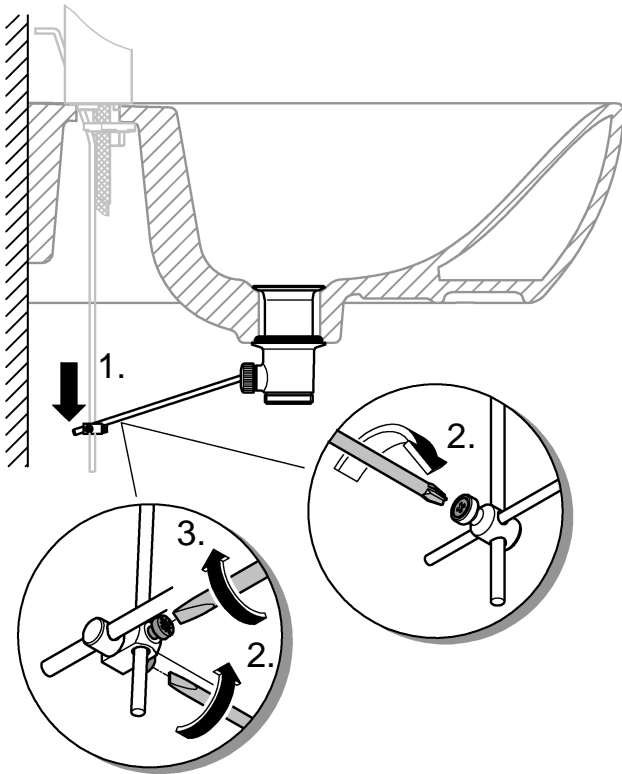

8

9

1

2

*19 017	13mm		07 052 180mm
			*07 341 350mm

Pure Freude an Wasser

GROHE
WAVES

D