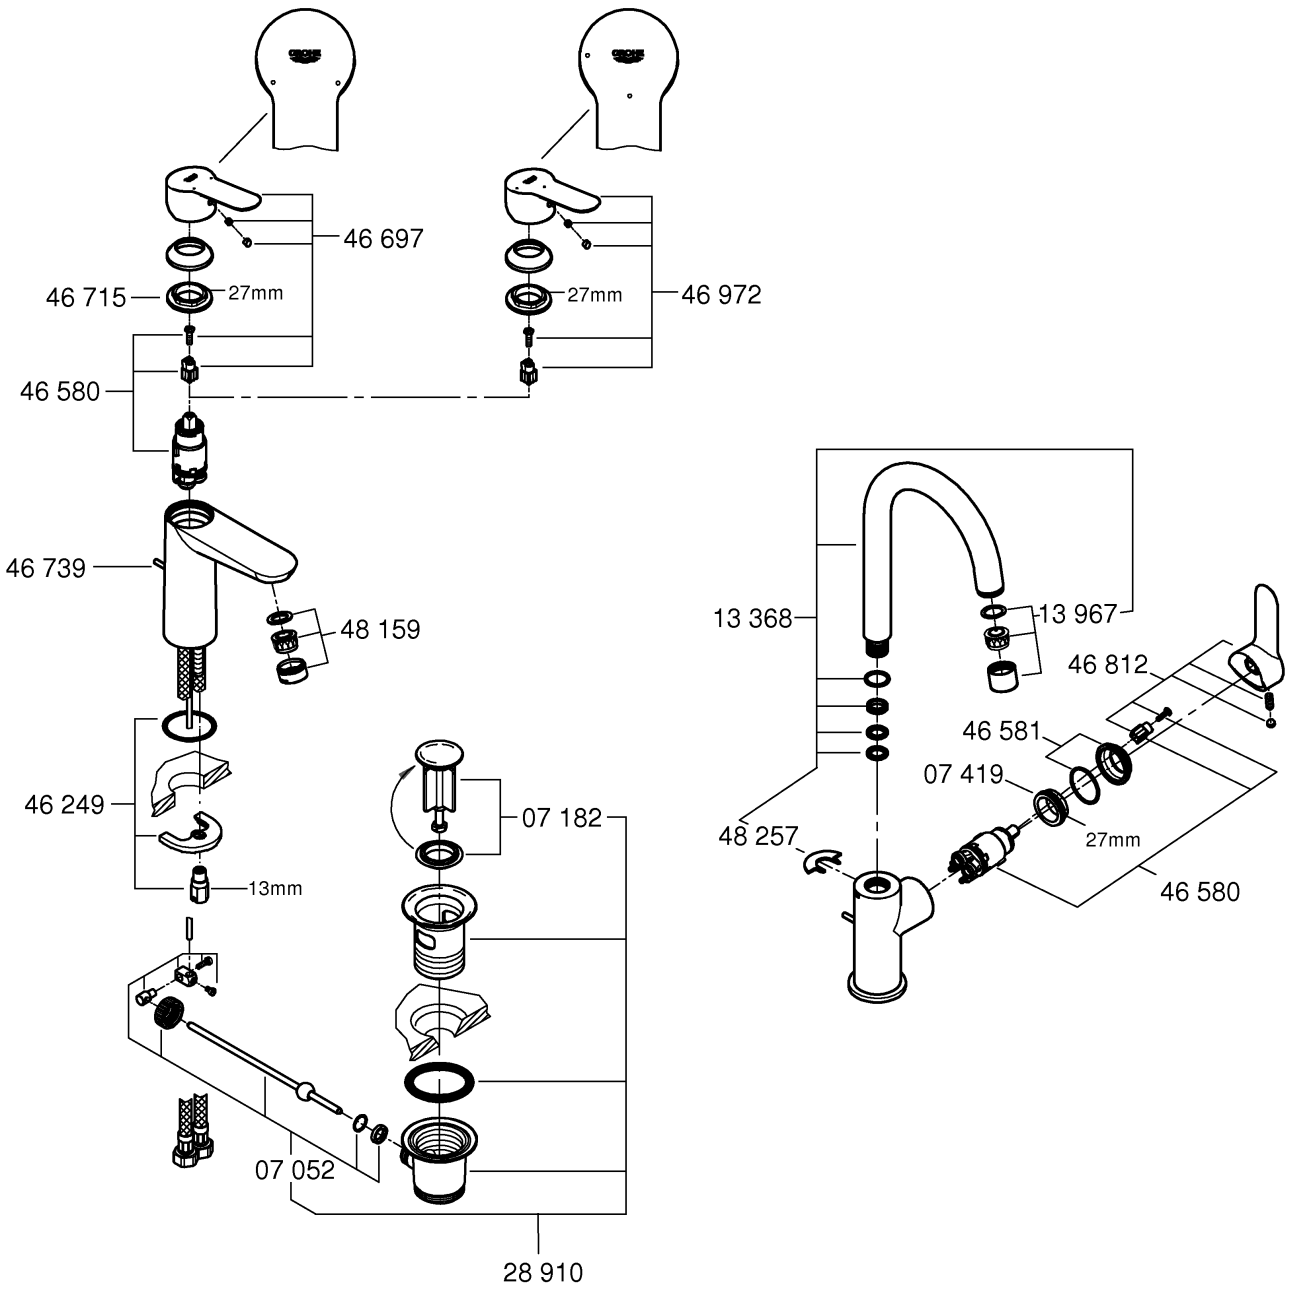

8

9

1

2

*19 017	13mm		07 052 180mm
			*07 341 350mm

Pure Freude an Wasser

GROHE
WAVES

D