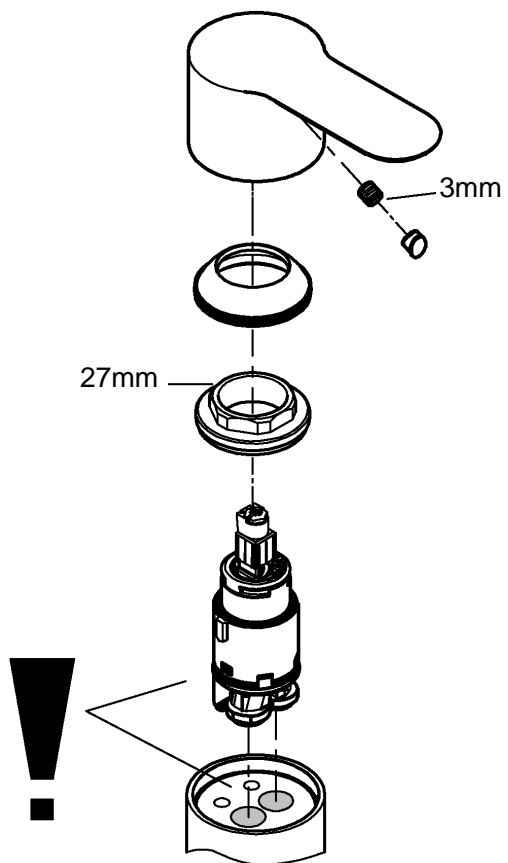

8

9

1

2

*19 017	13mm		07 052 180mm
			*07 341 350mm

Pure Freude an Wasser

GROHE
WAVES

D