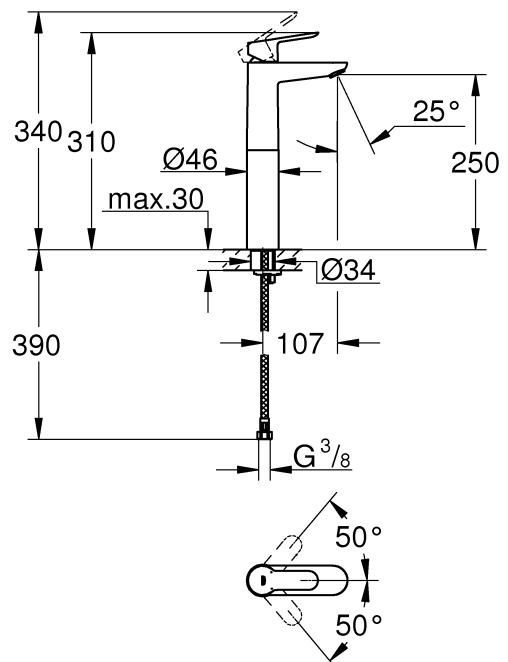

23 758
23 822

23 759

23 760

23 761

DIN 1988
DIN EN 806

1

6

7

8

9

1

2

*19 017	13mm		07 052 180mm
			*07 341 350mm

Pure Freude an Wasser

GROHE
WAVES

D