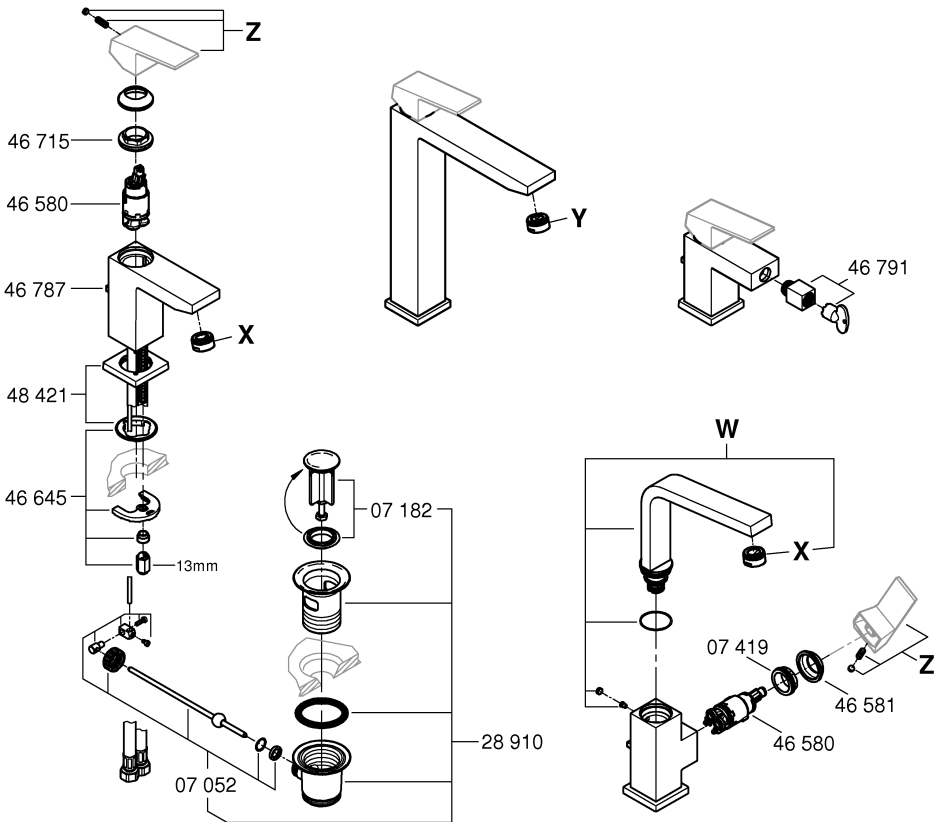

Z	46 786	46 866	46 788

		Eco /
		(KSA) (UAE)
W	13 322	13 323
X	13 929	48 159
Y	48 159	

	07 052	180mm	*19 017	
	*07 341	350mm		

DIN
1988

DIN EN
806

1

2

3