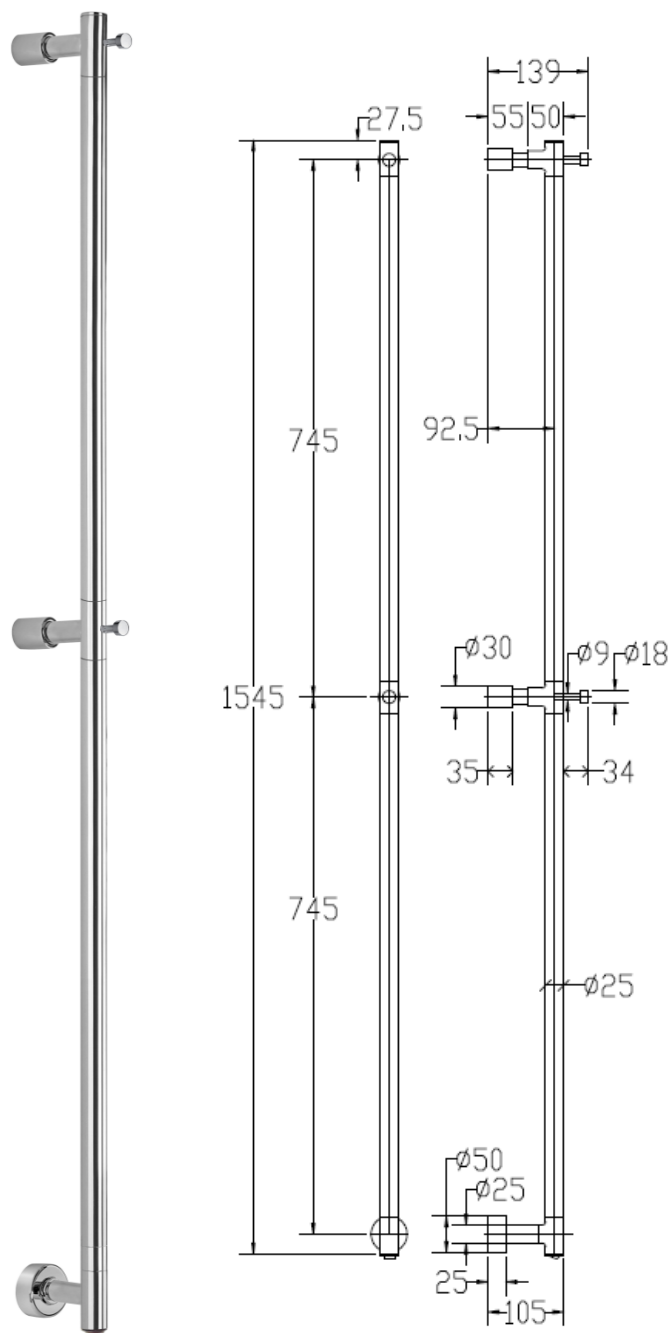

Trattamento galvanico (TG)
Galvanic treatment (TG)
Гальваническое покрытие (TG)

Verniciato (V)
Vernished (V)
Покраска (V)

INT. (mm)	WATT	WATT	WEIGHT
465	20	20	2.5
480	20	20	2.5
550	20	20	2.5