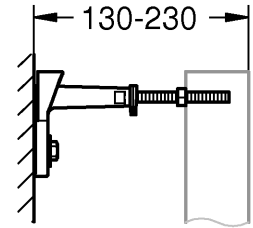

DIN  
1988

DIN EN  
806

2x12,5mm

2x12,5mm

2x12,5mm

A	B	C
50x50x0,6	50x40x2	300x620x24
75x50x0,6	75x40x2	

3

4

	X	Y	Z
	81mm	58mm	18mm

4

38 629

39 607

38 558

38 733

37 131

Pure Freude  
an Wasser