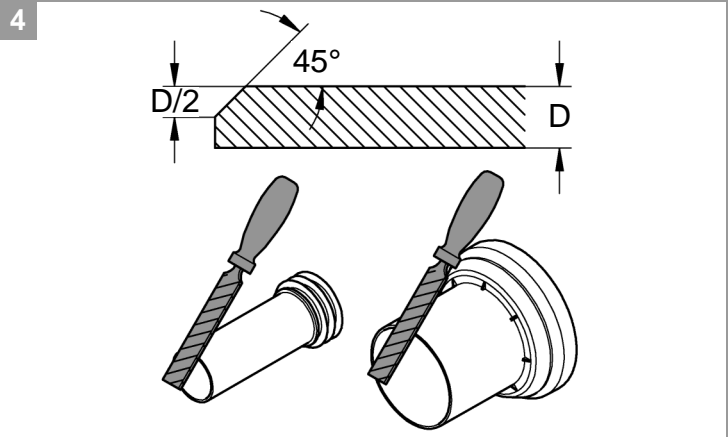

DIN  
1988

DIN EN  
806

2x12,5mm

2x12,5mm

2x12,5mm

A	B	C
50x50x0,6	50x40x2	300x620x24
75x50x0,6	75x40x2	

3

4

4

1

2

3

4

1

2

3

	X	Y	Z
	81mm	58mm	18mm

4

38 629

39 607

38 558

38 733

37 131

Pure Freude  
an Wasser