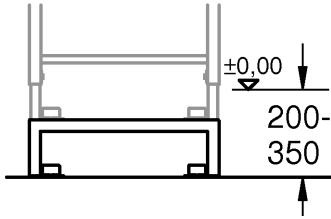

DIN  
1988

DIN EN  
806

2x12,5mm

2x12,5mm

2x12,5mm

A	B	C
50x50x0,6	50x40x2	300x620x24
75x50x0,6	75x40x2	

3

4

4

1

2

3

4

1

2

3

	X	Y	Z
	81mm	58mm	18mm

4

38 629

39 607

38 558

38 733

37 131

Pure Freude  
an Wasser