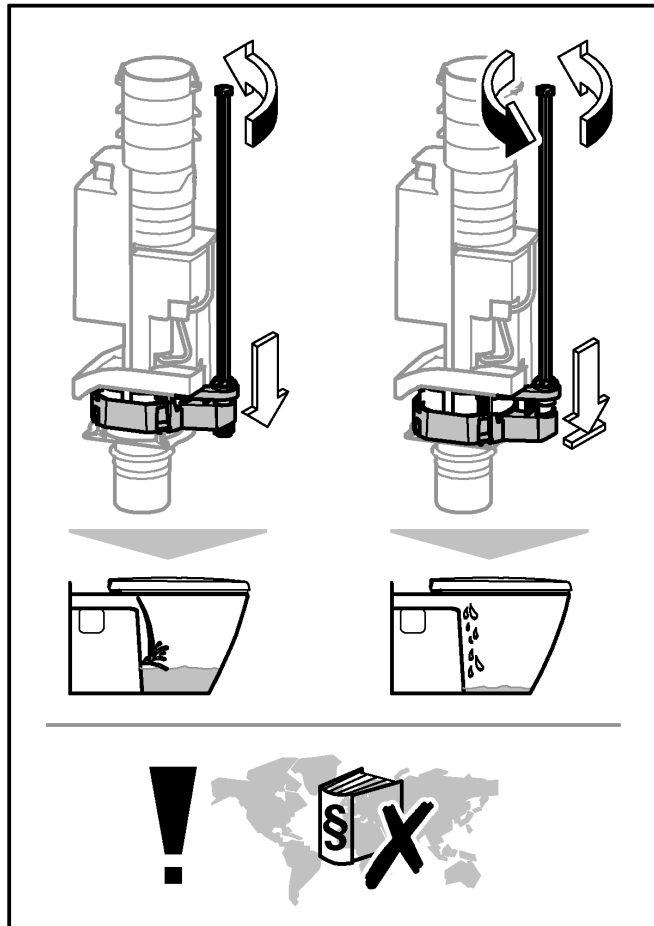

	X	Y	Z
	81mm	58mm	18mm

4

38 629

39 607

38 558

38 733

37 131

Pure Freude  
an Wasser