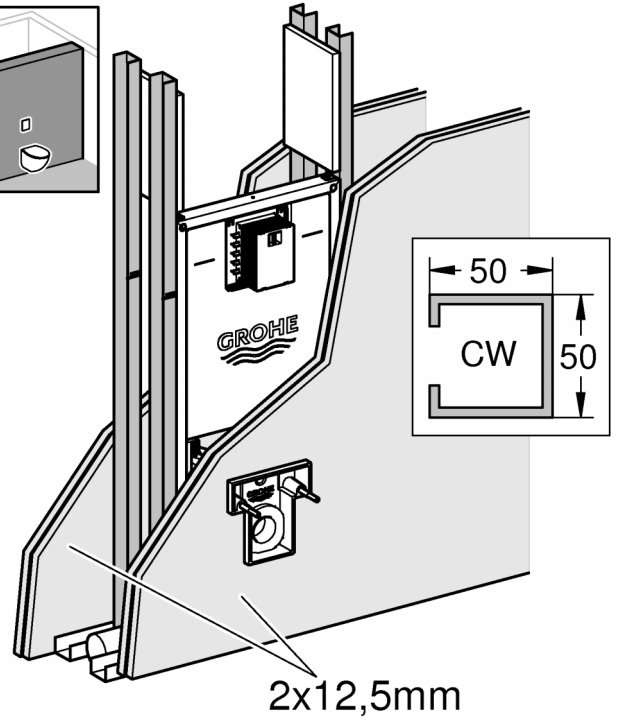

DIN  
1988

DIN EN  
806

2x12,5mm

2x12,5mm

2x12,5mm

A	B	C
50x50x0,6	50x40x2	300x620x24
75x50x0,6	75x40x2	

3

4

	X	Y	Z
	81mm	58mm	18mm

4

38 629

39 607

38 558

38 733

37 131

Pure Freude  
an Wasser