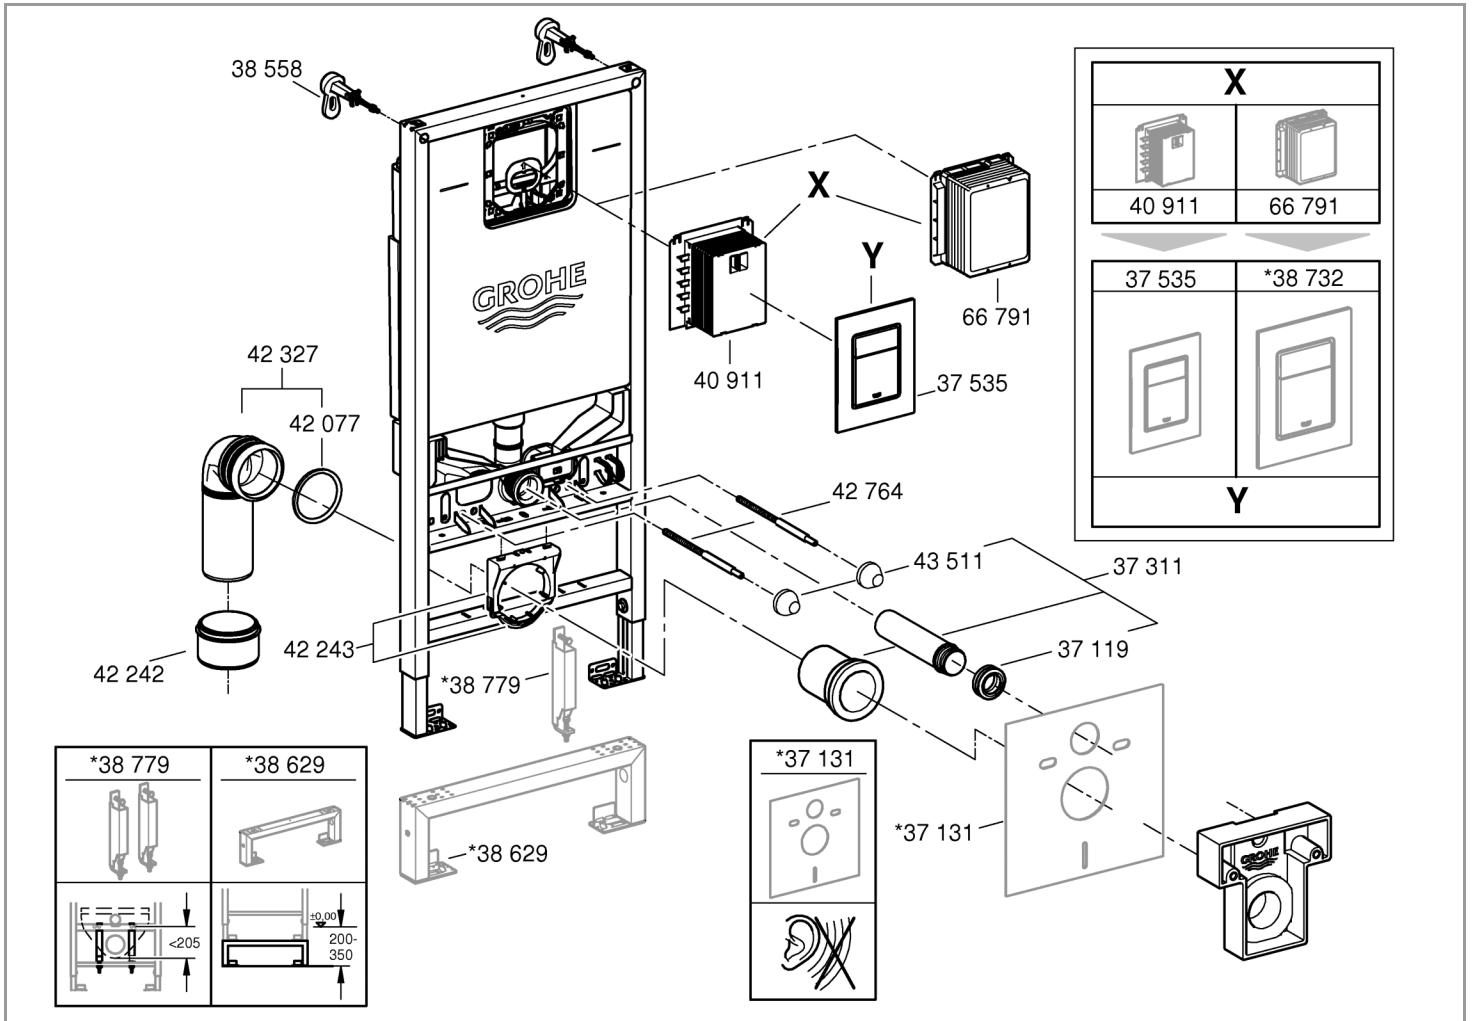

	X	Y	Z
	81mm	58mm	18mm

4

38 629

39 607

38 558

38 733

37 131

Pure Freude  
an Wasser