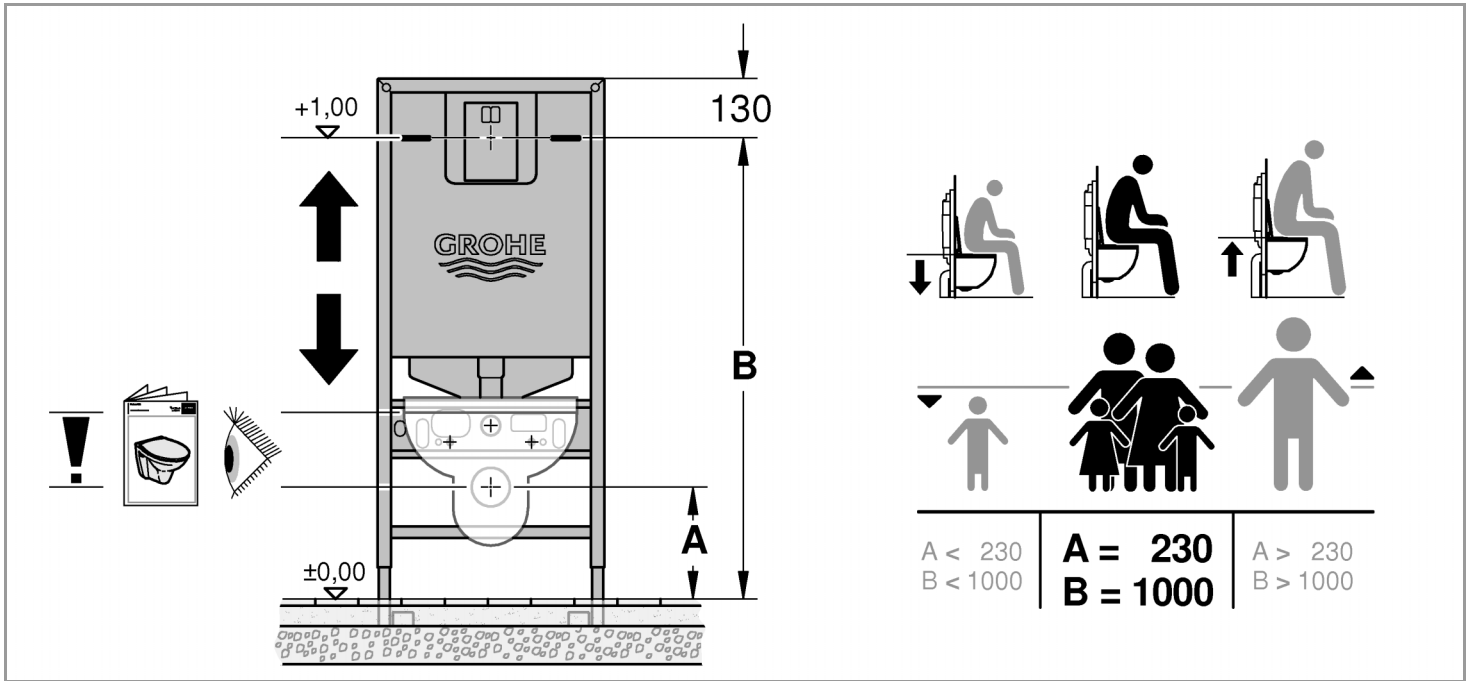

DIN  
1988

DIN EN  
806

2x12,5mm

2x12,5mm

2x12,5mm

A	B	C
50x50x0,6	50x40x2	300x620x24
75x50x0,6	75x40x2	

3

4

	X	Y	Z
	81mm	58mm	18mm

4

38 629

39 607

38 558

38 733

37 131

Pure Freude  
an Wasser