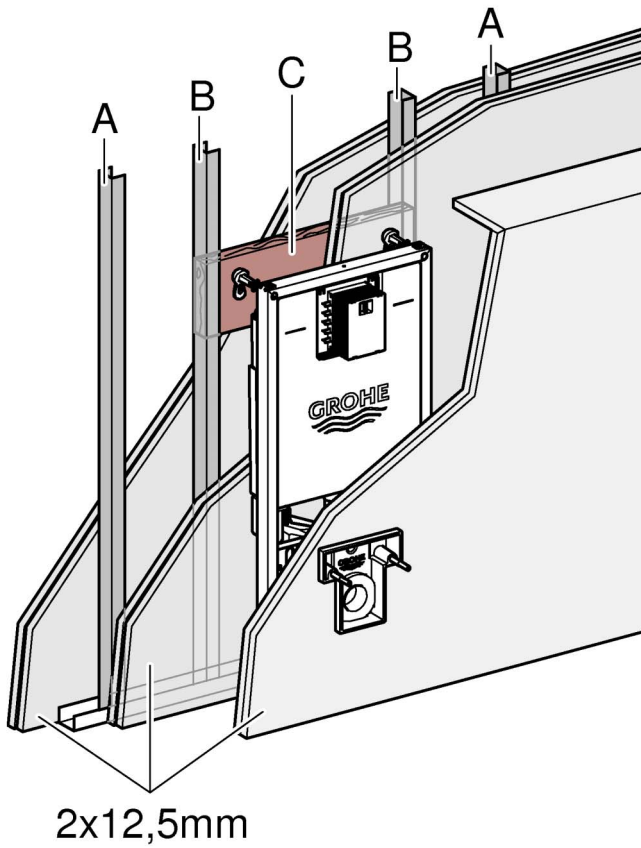

DIN  
1988

DIN EN  
806

2x12,5mm

2x12,5mm

2x12,5mm

A	B	C
50x50x0,6	50x40x2	300x620x24
75x50x0,6	75x40x2	

3

4

	X	Y	Z
	81mm	58mm	18mm

4

38 629

39 607

38 558

38 733

37 131

Pure Freude  
an Wasser