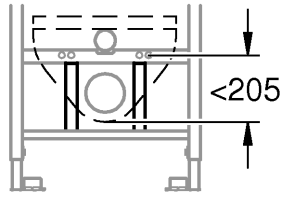

DIN  
1988

DIN EN  
806

2x12,5mm

2x12,5mm

2x12,5mm

A	B	C
50x50x0,6	50x40x2	300x620x24
75x50x0,6	75x40x2	

3

4

	X	Y	Z
	81mm	58mm	18mm

4

38 629

39 607

38 558

38 733

37 131

Pure Freude  
an Wasser