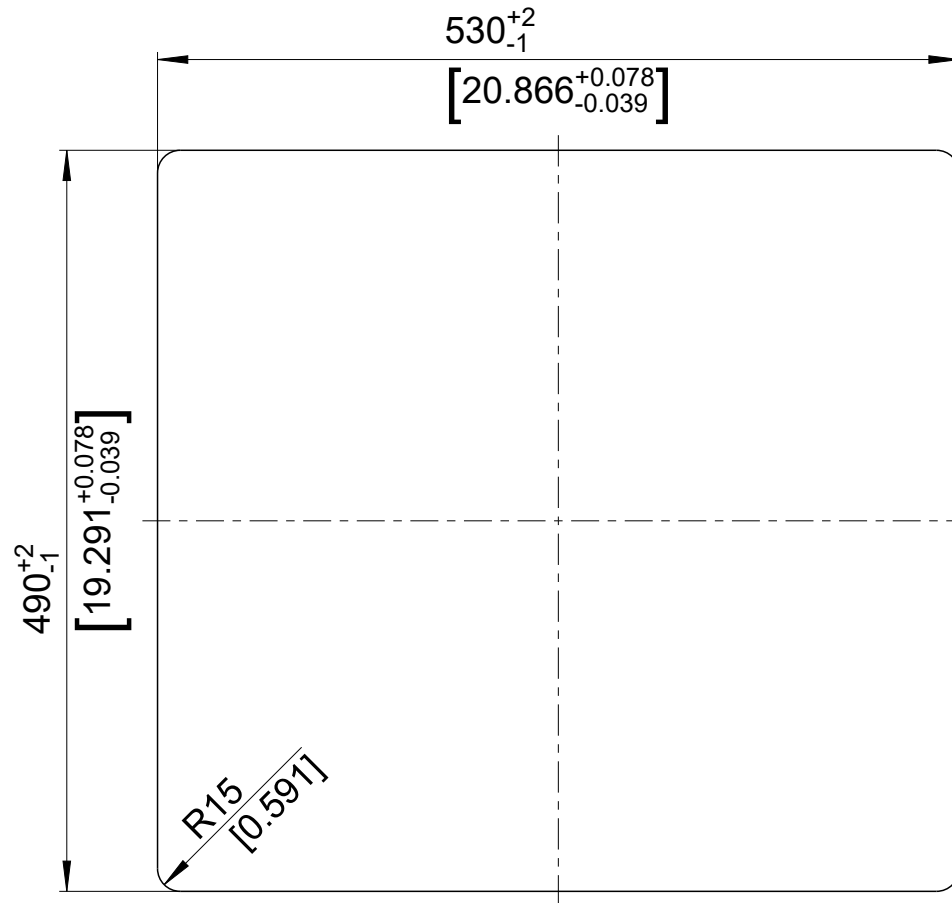

mm
[inch]

BLANCO

BLANCO SOLIS 500-IF/A

Änderungen vorbehalten. Aktuellste Version im Internet.
Subject to modifications. Latest version on the internet.

Edelstahl / Stainless steel

M 1:5

01/2020

solis_500-ifa_s_i_r