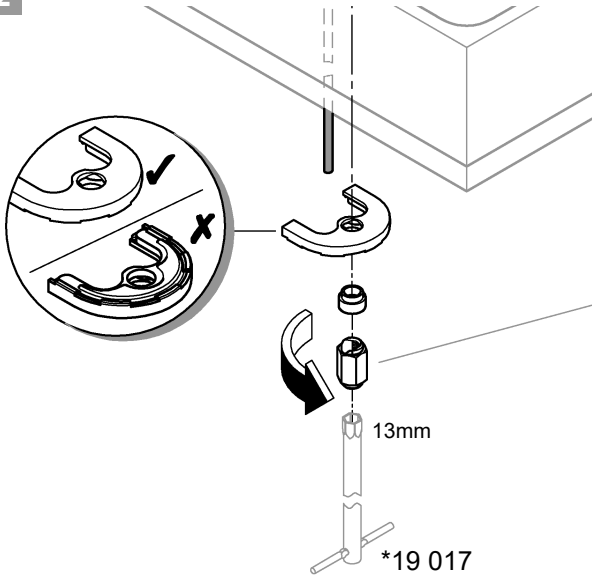

Z	46 786	46 866	46 788

		Eco /
		(KSA) (UAE)
W	13 322	13 323
X	13 929	48 159
Y	48 159	

	07 052	180mm	*19 017	
	*07 341	350mm		

DIN
1988

DIN EN
806

1

2

3