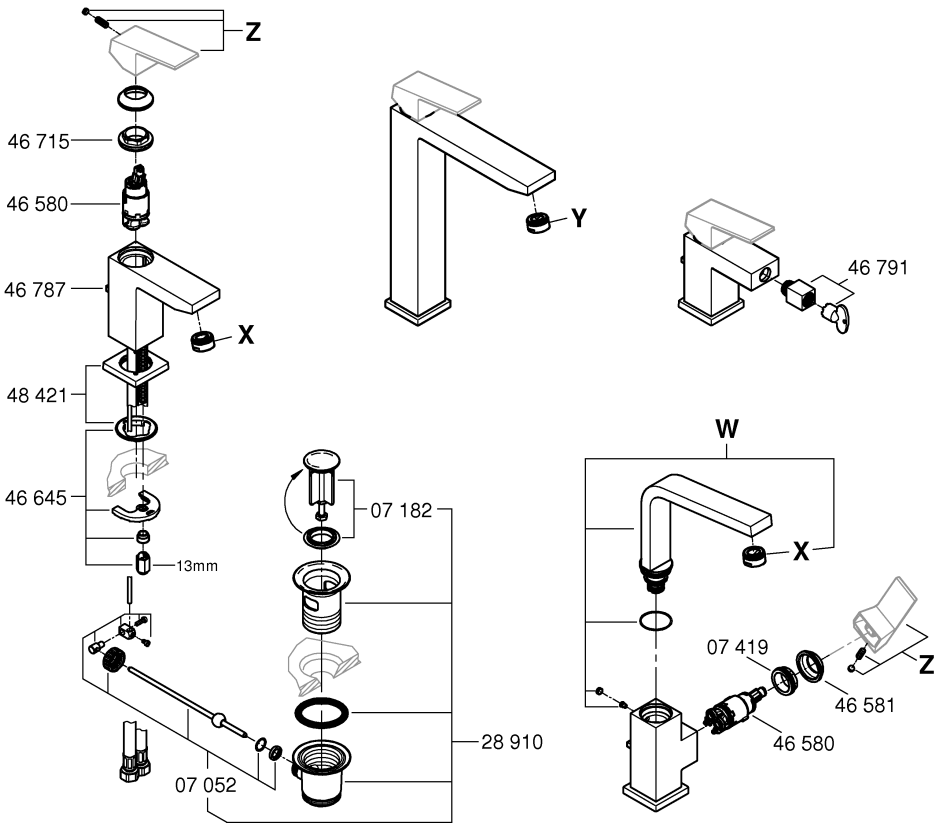

Z	46 786	46 866	46 788

		Eco /
		(KSA) (UAE)
W	13 322	13 323
X	13 929	48 159
Y	48 159	

	07 052	180mm	*19 017	
	*07 341	350mm		

DIN
1988

DIN EN
806

1

2

3