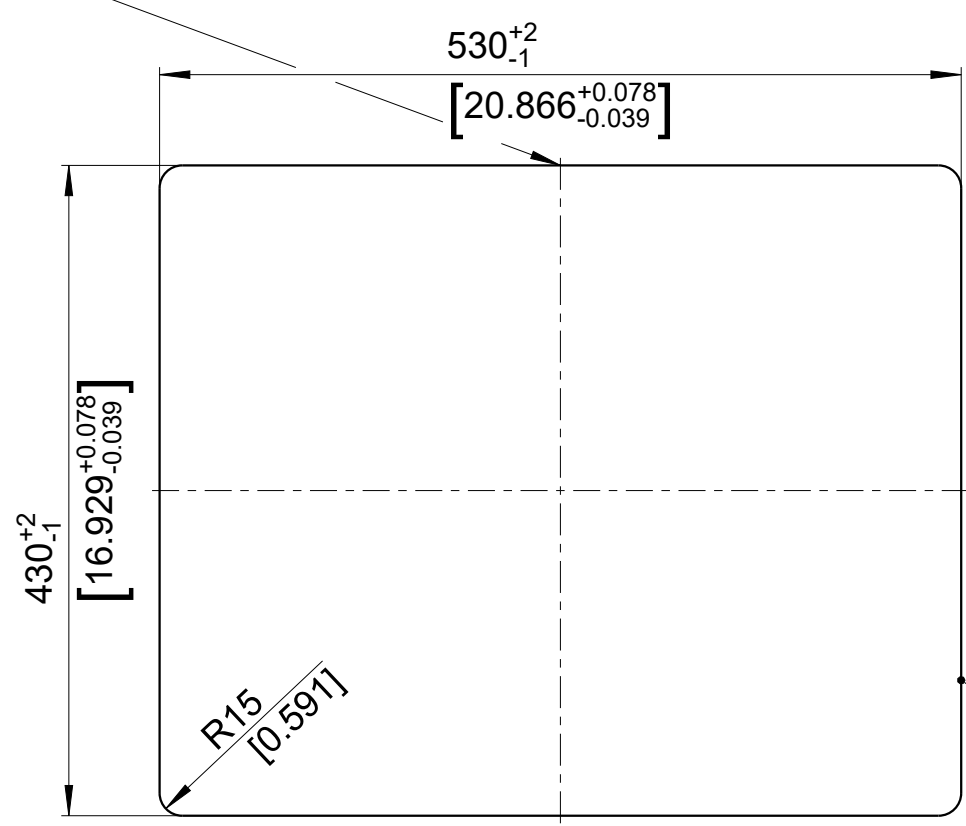

mm
[inch]

BLANCO

BLANCO SUPRA 500-IF R12

Änderungen vorbehalten. Aktuellste Version im Internet.
Subject to modifications. Latest version on the internet.

Edelstahl / Stainless steel

M 1:5

06/2020

supra_500-if_r12_s_i_b