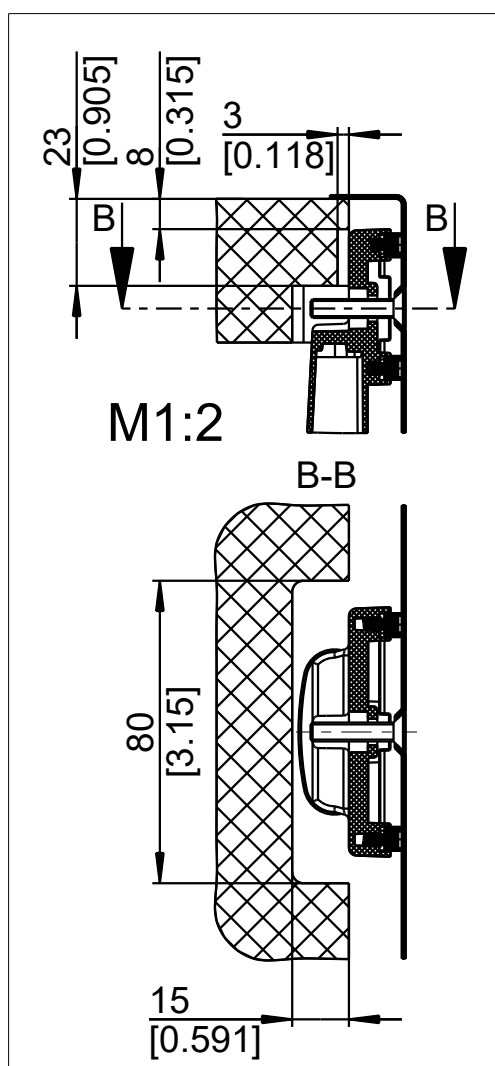

mm
[inch]

BLANCO

BLANCO SUPRA 500-IF R12

Änderungen vorbehalten. Aktuellste Version im Internet.
Subject to modifications. Latest version on the internet.

Edelstahl / Stainless steel

M 1:5

06/2020

supra_500-if_r12_s_i_b