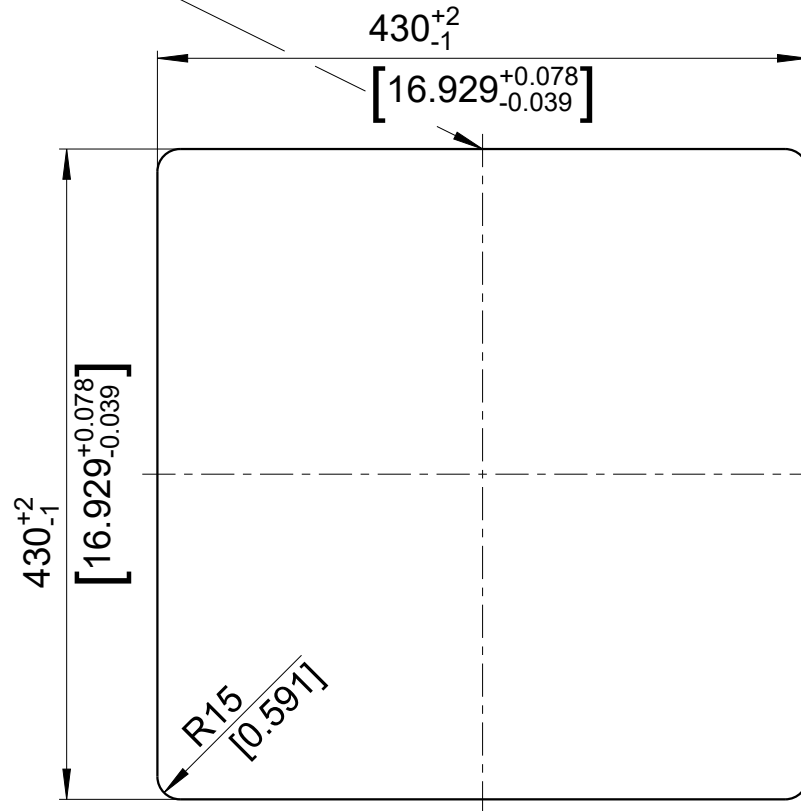

mm  
[inch]

**BLANCO**

BLANCO SUPRA 400-IF R12

Änderungen vorbehalten. Aktuellste Version im Internet.  
Subject to modifications. Latest version on the internet.

Edelstahl / Stainless steel

M 1:5

06/2020

supra\_400-if\_r12\_s\_i\_b