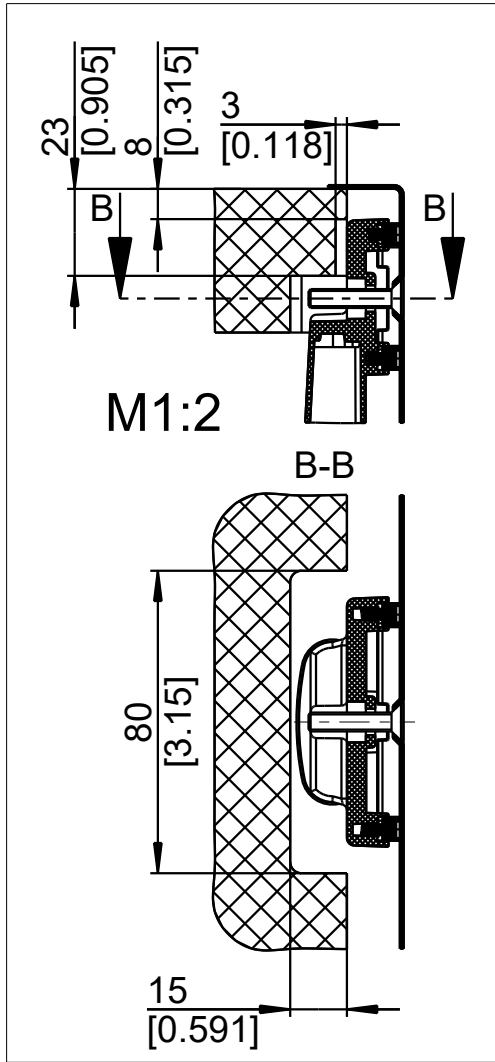

mm  
[inch]

**BLANCO**

BLANCO SUPRA 400-IF R12

Änderungen vorbehalten. Aktuellste Version im Internet.  
Subject to modifications. Latest version on the internet.

Edelstahl / Stainless steel

M 1:5

06/2020

supra\_400-if\_r12\_s\_i\_b

1000348130