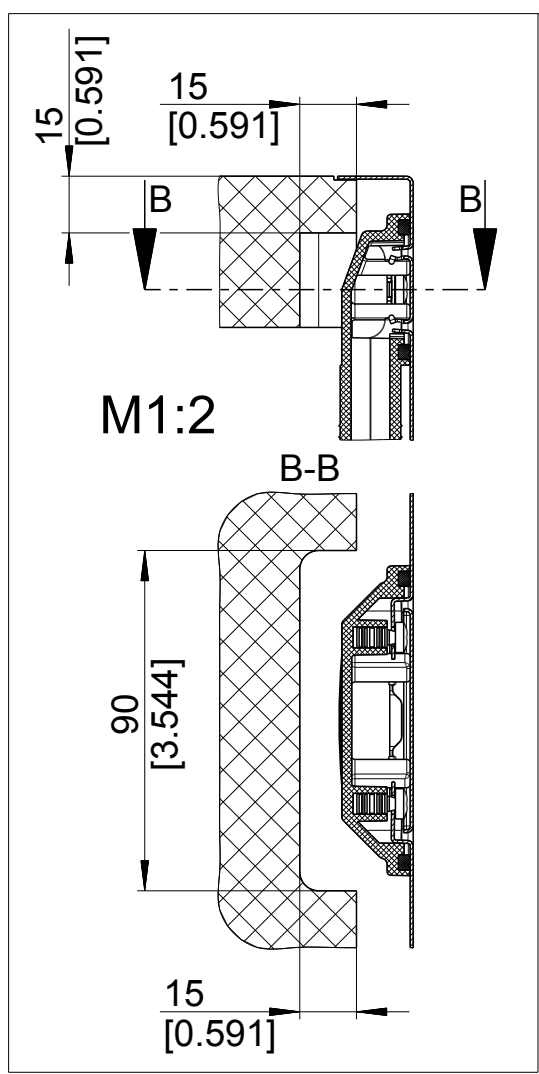

mm
[inch]

BLANCO

BLANCO ETAGON 500-IF

Änderungen vorbehalten. Aktuellste Version im Internet.
Subject to modifications. Latest version on the internet.

Edelstahl / Stainless steel

M 1:5

06/2016

etagon_500-if_s_i_r

1000341974