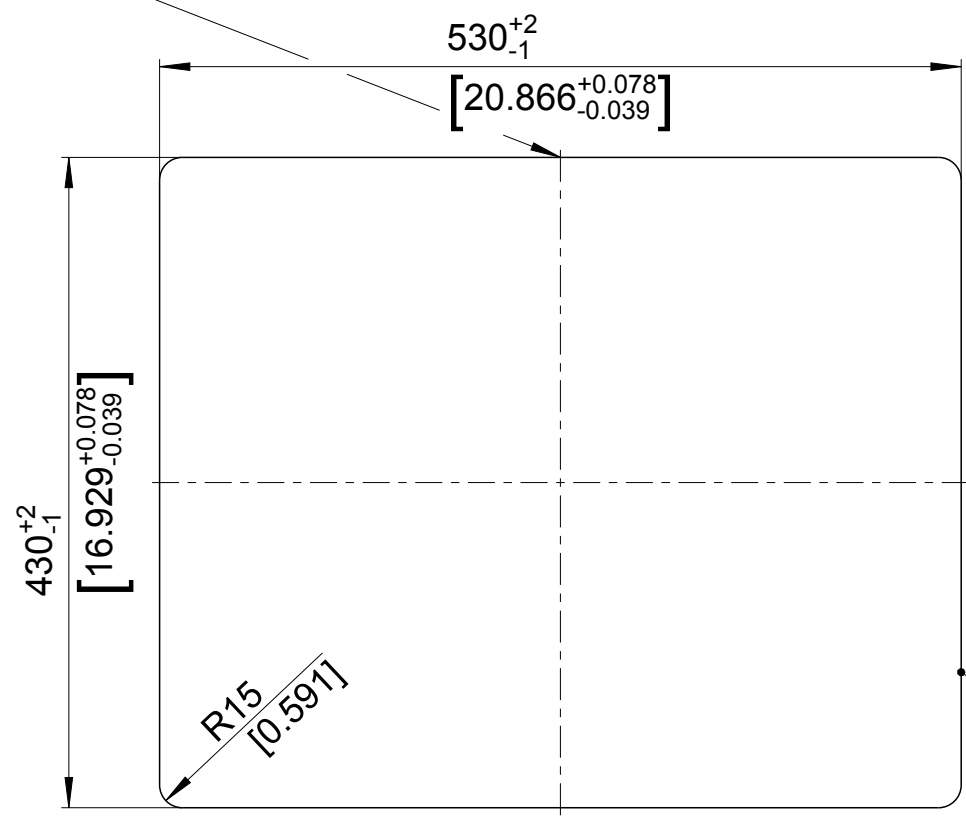

mm
[inch]

BLANCO

BLANCO ETAGON 500-IF

Änderungen vorbehalten. Aktuellste Version im Internet.
Subject to modifications. Latest version on the internet.

Edelstahl / Stainless steel

M 1:5

06/2016

etagon_500-if_s_i_r