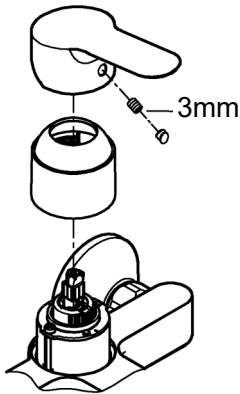

*07 130	
---------	--

*19 332	32mm
---------	----------

*19 377	30mm
---------	----------

(CH) 	*12 064	G 1/2
	*12 065	G 3/4

	X
	13 941
	13 952
(KSA) (UAE)	13 960

DIN
1988

DIN EN
806

*19 332
32mm

*19 377
30mm

A

B

2

CH

*12 064

*12 065

*19 332