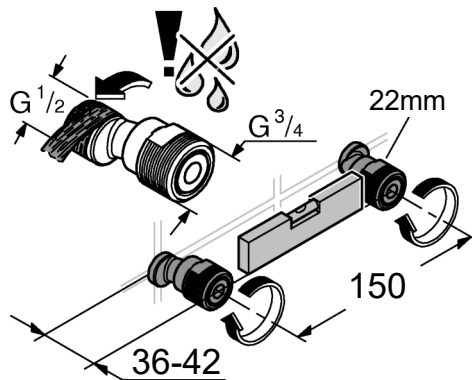

*07 130	
---------	--

*19 332	32mm
---------	----------

*19 377	30mm
---------	----------

(CH) 	*12 064	G 1/2
	*12 065	G 3/4

	X
	13 941
	13 952
(KSA) (UAE)	13 960

DIN
1988

DIN EN
806

*19 332
32mm

*19 377
30mm

A

B

2

CH

*12 064

*12 065

*19 332