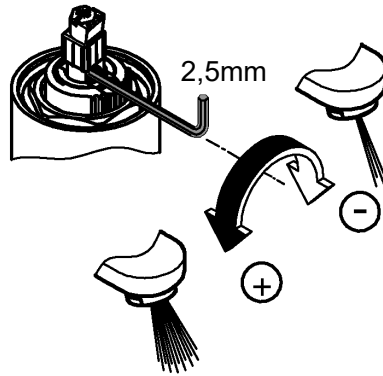

*07 130	
---------	--

*19 332	32mm
---------	----------

*19 377	30mm
---------	----------

(CH) 	*12 064	G 1/2
	*12 065	G 3/4

	X
	13 941
	13 952
(KSA) (UAE)	13 960

DIN
1988

DIN EN
806

*19 332
32mm

*19 377
30mm

A

B

2

CH

*12 064

*12 065

*19 332