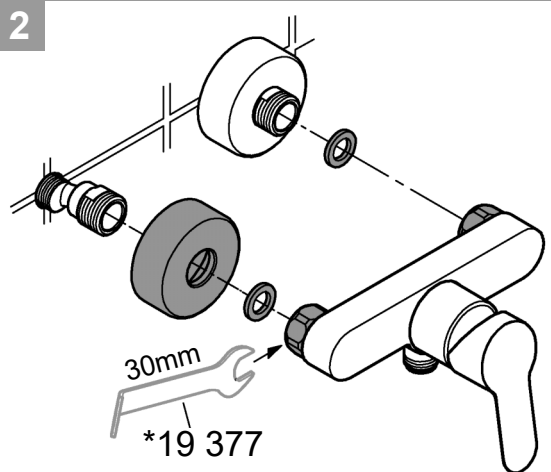

*07 130	
---------	--

*19 332	32mm
---------	----------

*19 377	30mm
---------	----------

(CH) 	*12 064	G 1/2
	*12 065	G 3/4

	X
	13 941
	13 952
(KSA) (UAE)	13 960

DIN
1988

DIN EN
806

*19 332
32mm

*19 377
30mm

A

B

2

CH

*12 064

*12 065

*19 332