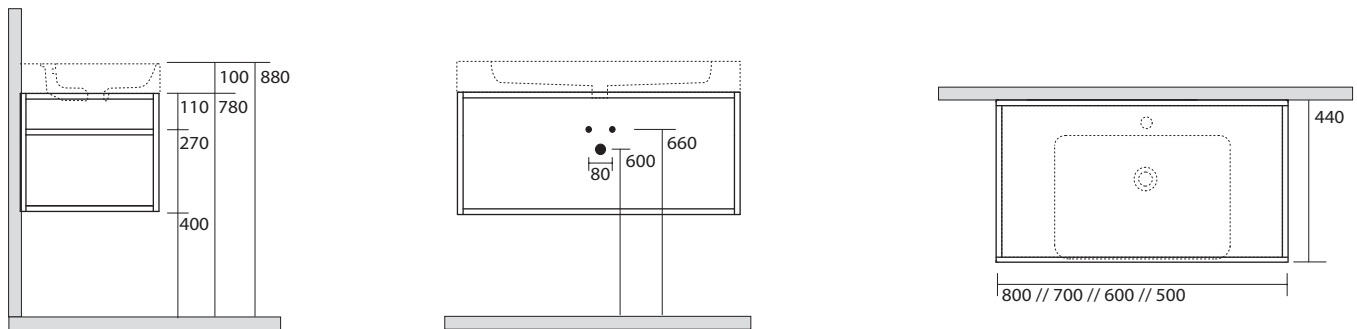

924731 Struttura sospesa in acciaio con ripiano in metallo nero matt per lavabo cm 50x45

Steel wall hung unit with metal shelf black matt finish for washbasin cm 50x45

924831 Struttura sospesa in acciaio con ripiano in metallo nero matt per lavabo cm 60x45

Steel wall hung unit with metal shelf black matt finish for washbasin cm 60x45

924931 Struttura sospesa in acciaio con ripiano in metallo nero matt per lavabo cm 70x45

Steel wall hung unit with metal shelf black matt finish for washbasin cm 70x45

925031 Struttura sospesa in acciaio con ripiano in metallo nero matt per lavabo cm 80x45

Steel free standing unit with metal shelf black matt finish for washbasin cm 80x45

925331 Struttura sospesa in acciaio con ripiano in metallo nero matt per lavabo cm 140x45 e lavabo cm 140x45 doppia vasca

Steel wall hung unit with metal shelf black matt finish for washbasin cm 140x45 and double basin 140x45

925231 Struttura sospesa in acciaio con ripiano in metallo nero matt per lavabo cm 120x45

Steel wall hung unit with metal shelf black matt finish for washbasin cm 120x45