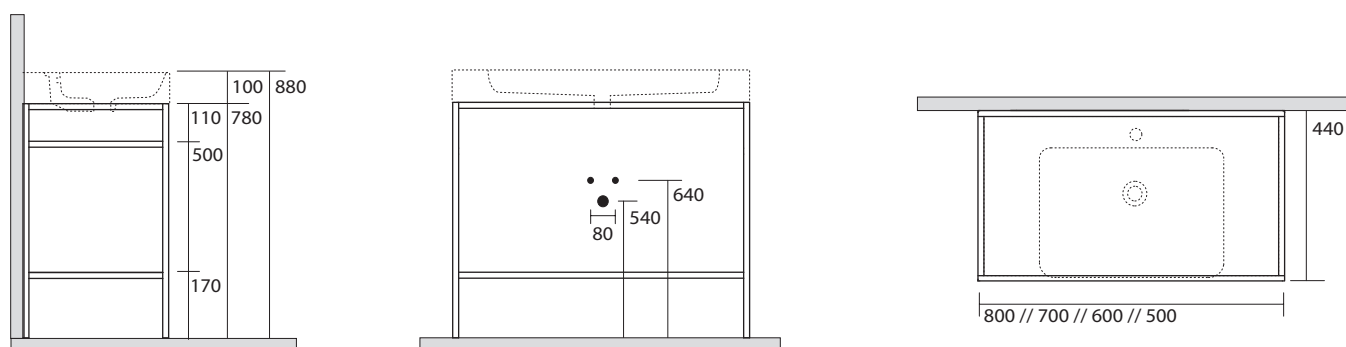

**924031** Struttura terra in acciaio con ripiano in metallo nero matt per lavabo cm 50x45

Steel free standing unit with metal shelf black matt finish for washbasin cm 50x45

**924131** Struttura terra in acciaio con ripiano in metallo nero matt per lavabo cm 60x45

Steel free standing unit with metal shelf black matt finish for washbasin cm 60x45

**924231** Struttura terra in acciaio con ripiano in metallo nero matt per lavabo cm 70x45

Steel free standing unit with metal shelf black matt finish for washbasin cm 70x45

**924331** Struttura terra in acciaio con ripiano in metallo nero matt per lavabo cm 80x45

Steel free standing unit with metal shelf black matt finish for washbasin cm 80x45

**924631** Struttura terra in acciaio con ripiano in metallo nero matt per lavabo cm 140x45 e lavabo cm 140x45 doppia vasca

Steel free standing unit with metal shelf black matt finish for washbasin cm 140x45 and double basin 140x45

**924531** Struttura terra in acciaio con ripiano in metallo nero matt per lavabo cm 120x45

Steel free standing unit with metal shelf black matt finish for washbasin cm 120x45