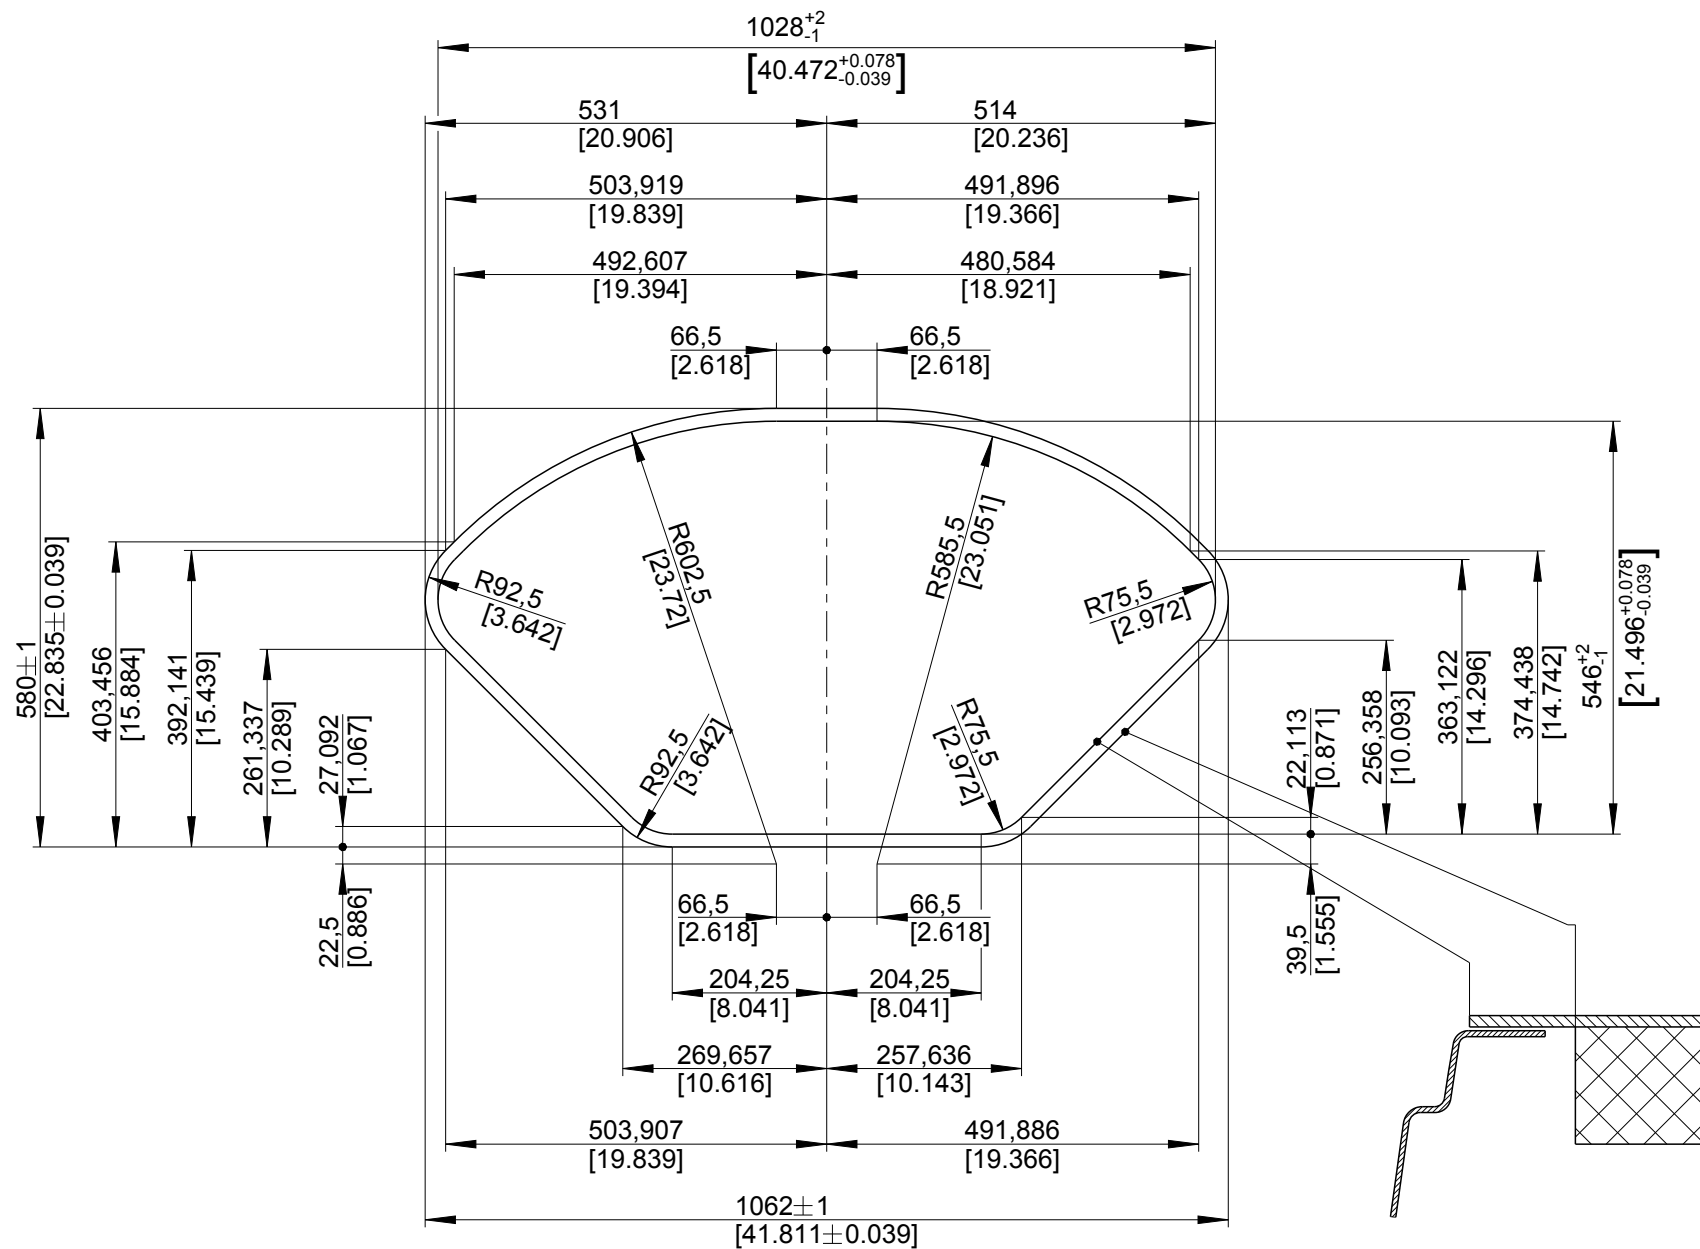

mm  
[inch]

**BLANCO**

BLANCODELTA IF

Änderungen vorbehalten. Aktuellste Version im Internet.  
Subject to modifications. Latest version on the internet.

Edelstahl / Stainless steel

M 1:10

09/2015

delta-if\_s\_b

1000184363