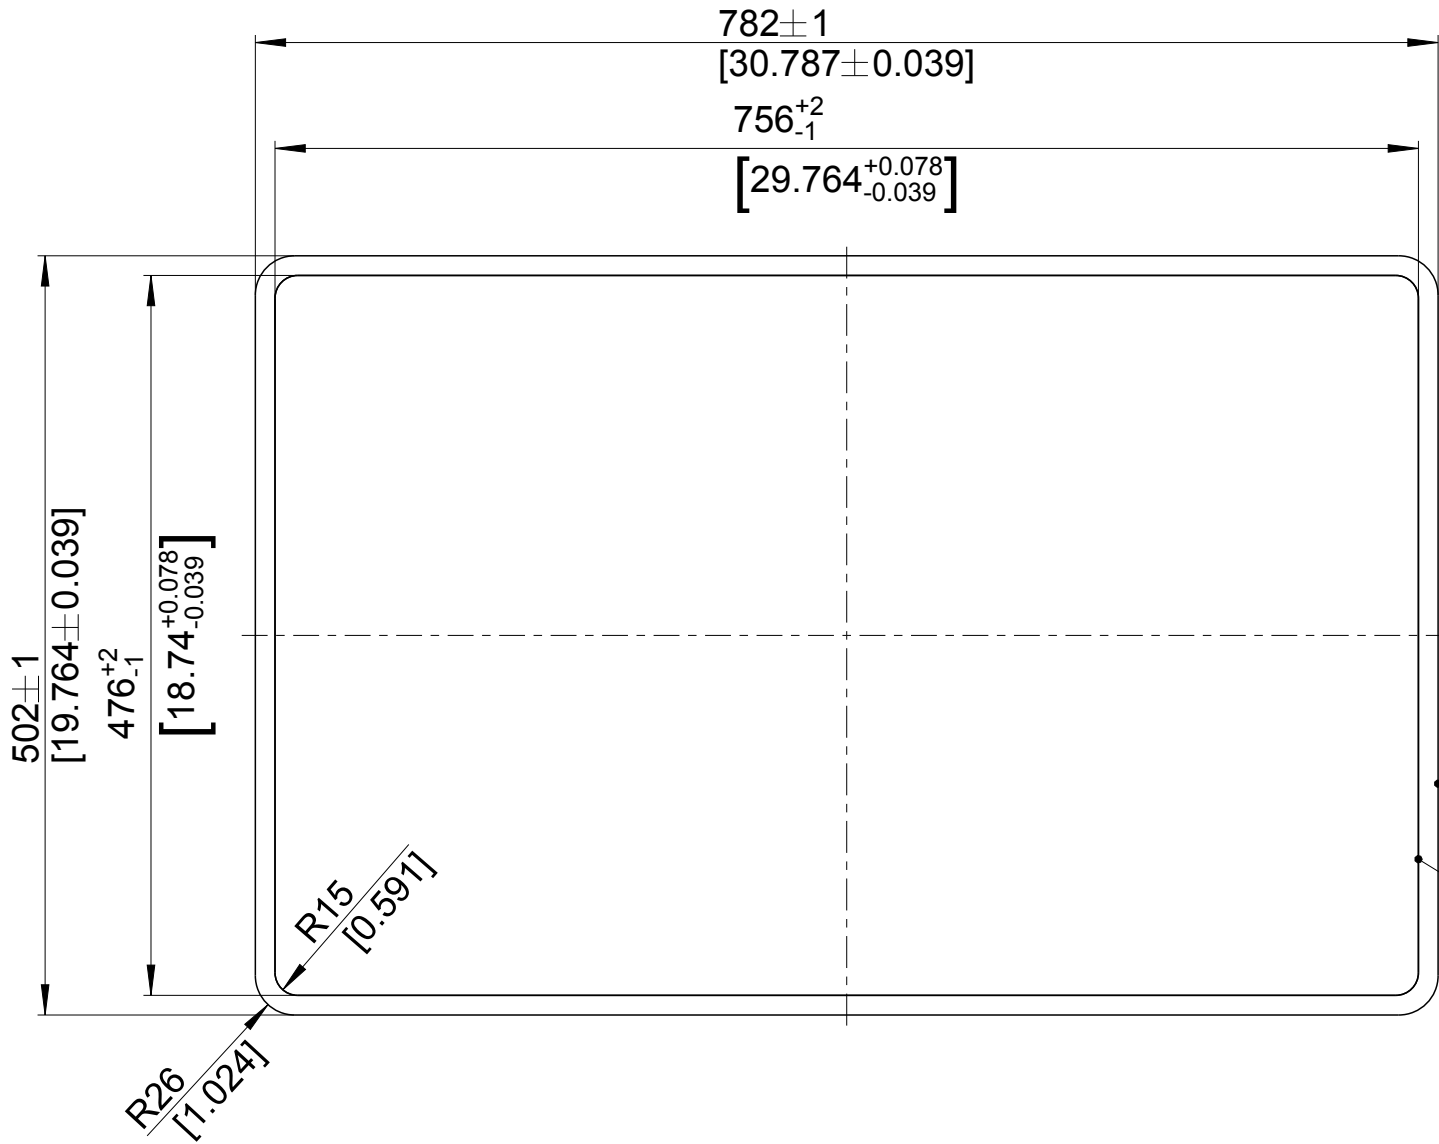

mm
[inch]

BLANCO

BLANCO LANTOS XL 6S - IF Compact

Änderungen vorbehalten. Aktuellste Version im Internet.
Subject to modifications. Latest version on the internet.

Edelstahl / Stainless steel

M 1:5

02/2017

lantos_xl_6s-if_compact_s_f

1000345368