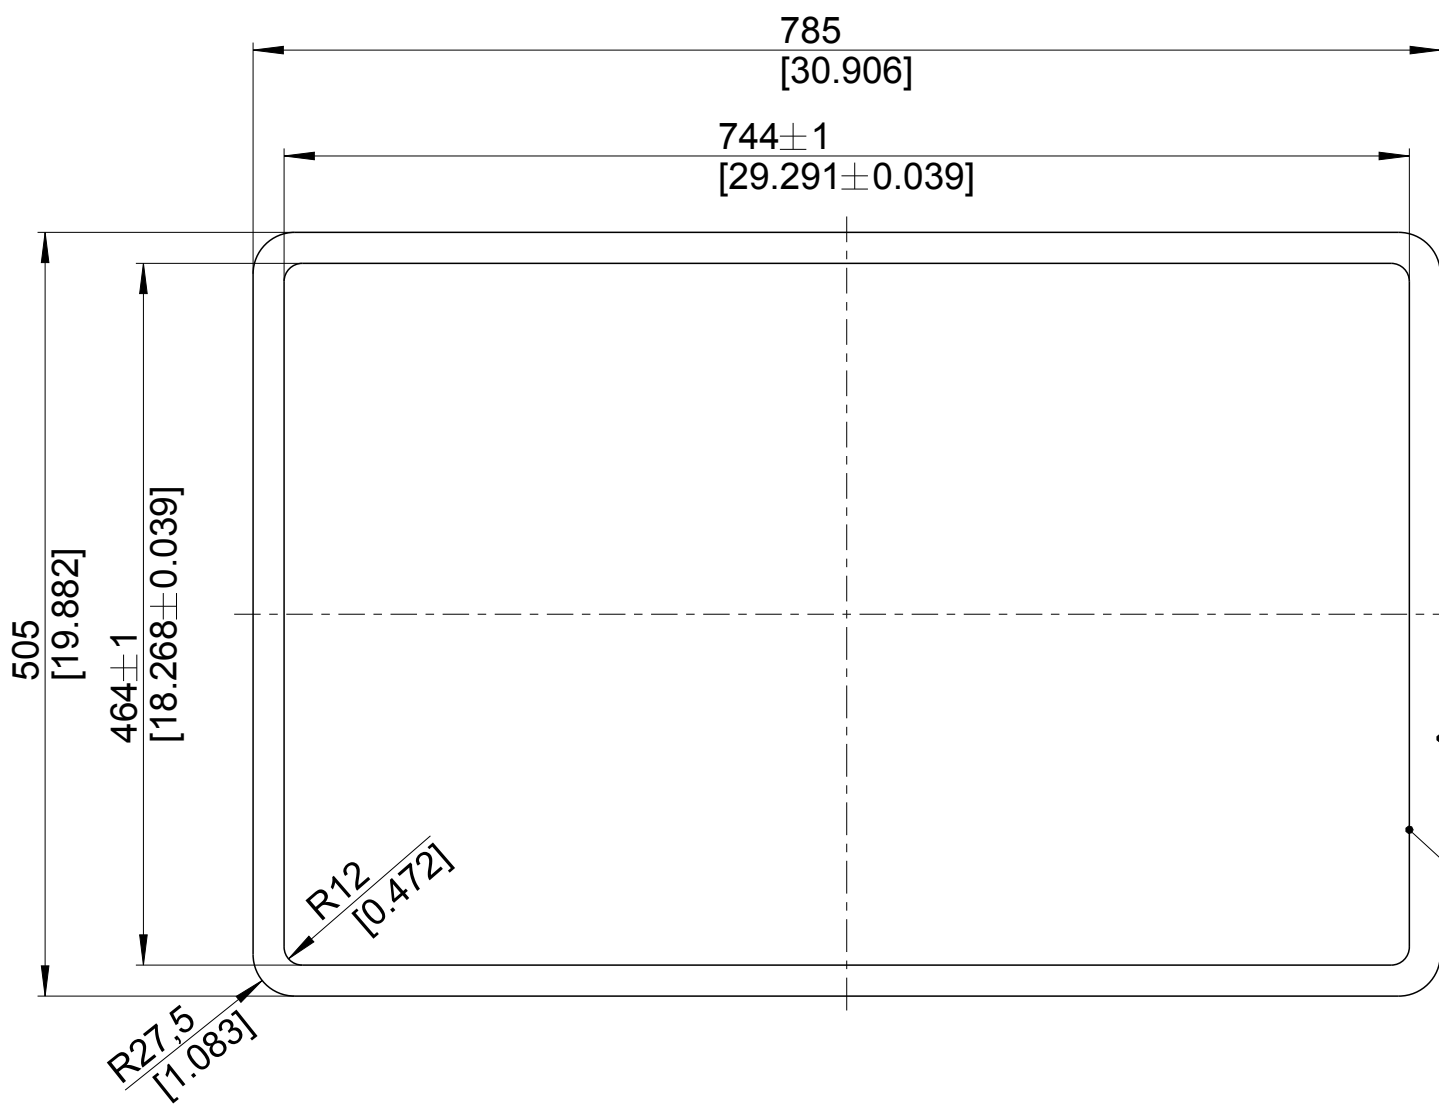

mm
[inch]

BLANCO

BLANCO LANTOS XL 6S - IF Compact

Änderungen vorbehalten. Aktuellste Version im Internet.
Subject to modifications. Latest version on the internet.

Edelstahl / Stainless steel	M 1:5	02/2017	lantos_xl_6s-if_compact_s_b	1000345369
-----------------------------	-------	---------	-----------------------------	------------