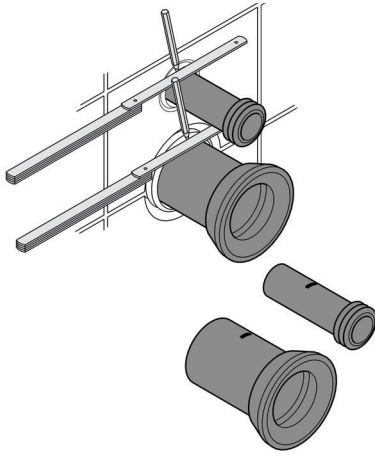

1

2

3

4

5a

5b

<b>D</b> ☎ +49 571 3989 333 helpline@grohe.de	<b>EST</b> ☎ +372 6616354 grohe@grohe.ee	<b>MAL</b> info-malaysia@grohe.com	<b>SK</b> ☎ +420 277 004 190 grohe-cz@grohe.com
<b>A</b> ☎ +43 1 68060 info-at@grohe.com	<b>F</b> ☎ +33 1 49972900 sav-fr@grohe.com	<b>MX</b> ☎ 01800 8391200 pregunta@grohe.com	<b>T</b> ☎ +66 21681368 (Haco Group) info@haco.co.th
<b>AUS</b> ☎ +(61) 1300 54945 grohe_australia@lixil.com	<b>FIN</b> ☎ +358 942 451 390 grohe@grohe.fi	<b>N</b> ☎ +47 22 072070 grohe@grohe.no	<b>TR</b> ☎ +90 216 441 23 70 GroheTurkey@grome.com
<b>B</b> ☎ +32 16 230660 info.be@grohe.com	<b>GB</b> ☎ +44 871 200 3414 info-uk@grohe.com	<b>NL</b> ☎ +31 79 3680133 vragen-nl@grohe.com	<b>UA</b> ☎ +38 44 5375273 info-ua@grohe.com
<b>BG</b> ☎ +359 2 9719959 grohe-bulgaria@grohe.com	<b>GR</b> ☎ +30 210 2712908 nsapountzis@ath.forthnet.gr	<b>NZ</b> technicalenquiries@paterson trading.co.nz	<b>USA</b> ☎ +1 800 4447643 us-customerservice@grohe.com
<b>BR</b> ☎ 0800 770 1222 falecom@grohe.com	<b>H</b> ☎ +36 1 2388045 info-hu@grohe.com	<b>P</b> ☎ +351 234 529620 commercial-pt@grohe.com	<b>VN</b> ☎ +84 90 9694768 ☎ +84 90 9375068 info-vietnam@grohe.com
<b>CAU</b> ☎ +99 412 497 09 74 info-az@grohe.com	<b>HK</b> ☎ +852 2969 7067 info@grohe.hk	<b>PL</b> ☎ +48 22 5432640 biuro@grohe.com.pl	<b>AL</b> <b>BiH</b> <b>HR</b> <b>KS</b>
<b>CDN</b> ☎ +1 888 6447643 info@grohe.ca	<b>I</b> ☎ +39 2 959401 info-it@grohe.com	<b>RI</b> ☎ 0-800-1-046743 customercare- indonesia@asia.lixil.com	<b>ME</b> <b>MK</b> <b>SLO</b> <b>SRB</b>
<b>CH</b> ☎ +41 44 877 73 00 info@grohe.ch	<b>IND</b> ☎ +91 800 102 4475 customercare.in@grohe.com	<b>RO</b> ☎ +40 21 2125050 info-ro@grohe.com	<b>Eastern Mediterranean, Middle East - Africa Area Sales Office:</b> ☎ +357 22 465200 info@grome.com
<b>CN</b> ☎ +86 4008811698 info.cn@grohe.com	<b>IS</b> ☎ +354 515 4000 jonst@byko.is	<b>ROK</b> ☎ +82 2 1588 5903 info-singapore@grohe.com	<b>IR</b> <b>OM</b> <b>UAE</b> <b>YEM</b>
<b>CY</b> ☎ +357 22 465200 info@grome.com	<b>J</b> ☎ +81 3 32989730 info@grohe.co.jp	<b>RP</b> ☎ +63 2 8938681	☎ +971 4 3318070 grohedubai@grome.com
<b>CZ</b> ☎ +358 942 451 390 grohe-cz@grohe.com	<b>KZ</b> ☎ +7 727 311 07 39 info-cac@grohe.com	<b>RUS</b> ☎ +7 495 9819510 info@grohe.ru	<b>Far East Area Sales Office:</b> ☎ +65 6311 3600 info@grohe.com.sg
<b>DK</b> ☎ +45 44 656800 grohe@grohe.fi	<b>LT</b> ☎ +372 6616354 grohe@grohe.ee	<b>S</b> ☎ +46 771 141314 grohe@grohe.se	<b>Latin America:</b> ☎ +52 818 3050626 pregunta@grohe.com
<b>E</b> ☎ +34 93 3368850 grohe@grohe.es	<b>LV</b> ☎ +372 6616354 grohe@grohe.ee	<b>SGP</b> ☎ +65 6311 3611 info-singapore@grohe.com	