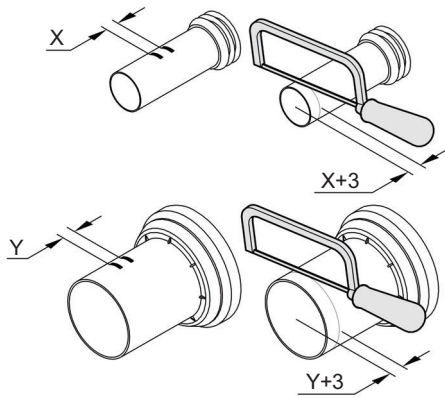

1

2

3

4

5a

5b

<b>D</b> ☎ +49 571 3989 333 helpline@grohe.de	<b>EST</b> ☎ +372 6616354 grohe@grohe.ee	<b>MAL</b> info-malaysia@grohe.com	<b>SK</b> ☎ +420 277 004 190 grohe-cz@grohe.com
<b>A</b> ☎ +43 1 68060 info-at@grohe.com	<b>F</b> ☎ +33 1 49972900 sav-fr@grohe.com	<b>MX</b> ☎ 01800 8391200 pregunta@grohe.com	<b>T</b> ☎ +66 21681368 (Haco Group) info@haco.co.th
<b>AUS</b> ☎ +(61) 1300 54945 grohe_australia@lixil.com	<b>FIN</b> ☎ +358 942 451 390 grohe@grohe.fi	<b>N</b> ☎ +47 22 072070 grohe@grohe.no	<b>TR</b> ☎ +90 216 441 23 70 GroheTurkey@grome.com
<b>B</b> ☎ +32 16 230660 info.be@grohe.com	<b>GB</b> ☎ +44 871 200 3414 info-uk@grohe.com	<b>NL</b> ☎ +31 79 3680133 vragen-nl@grohe.com	<b>UA</b> ☎ +38 44 5375273 info-ua@grohe.com
<b>BG</b> ☎ +359 2 9719959 grohe-bulgaria@grohe.com	<b>GR</b> ☎ +30 210 2712908 nsapountzis@ath.forthnet.gr	<b>NZ</b> technicalenquiries@paterson trading.co.nz	<b>USA</b> ☎ +1 800 4447643 us-customerservice@grohe.com
<b>BR</b> ☎ 0800 770 1222 falecom@grohe.com	<b>H</b> ☎ +36 1 2388045 info-hu@grohe.com	<b>P</b> ☎ +351 234 529620 commercial-pt@grohe.com	<b>VN</b> ☎ +84 90 9694768 ☎ +84 90 9375068 info-vietnam@grohe.com
<b>CAU</b> ☎ +99 412 497 09 74 info-az@grohe.com	<b>HK</b> ☎ +852 2969 7067 info@grohe.hk	<b>PL</b> ☎ +48 22 5432640 biuro@grohe.com.pl	<b>AL</b> <b>BiH</b> <b>HR</b> <b>KS</b>
<b>CDN</b> ☎ +1 888 6447643 info@grohe.ca	<b>I</b> ☎ +39 2 959401 info-it@grohe.com	<b>RI</b> ☎ 0-800-1-046743 customercare- indonesia@asia.lixil.com	<b>ME</b> <b>MK</b> <b>SLO</b> <b>SRB</b>
<b>CH</b> ☎ +41 44 877 73 00 info@grohe.ch	<b>IND</b> ☎ +91 800 102 4475 customercare.in@grohe.com	<b>RO</b> ☎ +40 21 2125050 info-ro@grohe.com	<b>Eastern Mediterranean, Middle East - Africa Area Sales Office:</b> ☎ +357 22 465200 info@grome.com
<b>CN</b> ☎ +86 4008811698 info.cn@grohe.com	<b>IS</b> ☎ +354 515 4000 jonst@byko.is	<b>ROK</b> ☎ +82 2 1588 5903 info-singapore@grohe.com	<b>IR</b> <b>OM</b> <b>UAE</b> <b>YEM</b>
<b>CY</b> ☎ +357 22 465200 info@grome.com	<b>J</b> ☎ +81 3 32989730 info@grohe.co.jp	<b>RP</b> ☎ +63 2 8938681	☎ +971 4 3318070 grohedubai@grome.com
<b>CZ</b> ☎ +358 942 451 390 grohe-cz@grohe.com	<b>KZ</b> ☎ +7 727 311 07 39 info-cac@grohe.com	<b>RUS</b> ☎ +7 495 9819510 info@grohe.ru	<b>Far East Area Sales Office:</b> ☎ +65 6311 3600 info@grohe.com.sg
<b>DK</b> ☎ +45 44 656800 grohe@grohe.fi	<b>LT</b> ☎ +372 6616354 grohe@grohe.ee	<b>S</b> ☎ +46 771 141314 grohe@grohe.se	<b>Latin America:</b> ☎ +52 818 3050626 pregunta@grohe.com
<b>E</b> ☎ +34 93 3368850 grohe@grohe.es	<b>LV</b> ☎ +372 6616354 grohe@grohe.ee	<b>SGP</b> ☎ +65 6311 3611 info-singapore@grohe.com	