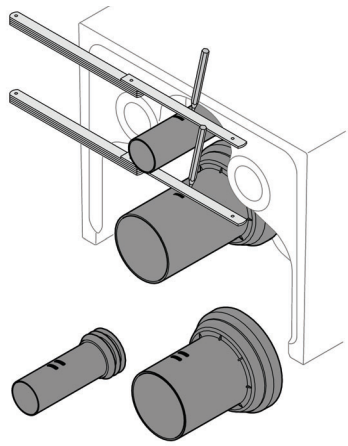

1

2

3

4

5a

5b

<b>D</b> ☎ +49 571 3989 333 helpline@grohe.de	<b>EST</b> ☎ +372 6616354 grohe@grohe.ee	<b>MAL</b> info-malaysia@grohe.com	<b>SK</b> ☎ +420 277 004 190 grohe-cz@grohe.com
<b>A</b> ☎ +43 1 68060 info-at@grohe.com	<b>F</b> ☎ +33 1 49972900 sav-fr@grohe.com	<b>MX</b> ☎ 01800 8391200 pregunta@grohe.com	<b>T</b> ☎ +66 21681368 (Haco Group) info@haco.co.th
<b>AUS</b> ☎ +(61) 1300 54945 grohe_australia@lixil.com	<b>FIN</b> ☎ +358 942 451 390 grohe@grohe.fi	<b>N</b> ☎ +47 22 072070 grohe@grohe.no	<b>TR</b> ☎ +90 216 441 23 70 GroheTurkey@grome.com
<b>B</b> ☎ +32 16 230660 info.be@grohe.com	<b>GB</b> ☎ +44 871 200 3414 info-uk@grohe.com	<b>NL</b> ☎ +31 79 3680133 vragen-nl@grohe.com	<b>UA</b> ☎ +38 44 5375273 info-ua@grohe.com
<b>BG</b> ☎ +359 2 9719959 grohe-bulgaria@grohe.com	<b>GR</b> ☎ +30 210 2712908 nsapountzis@ath.forthnet.gr	<b>NZ</b> technicalenquiries@paterson trading.co.nz	<b>USA</b> ☎ +1 800 4447643 us-customerservice@grohe.com
<b>BR</b> ☎ 0800 770 1222 falecom@grohe.com	<b>H</b> ☎ +36 1 2388045 info-hu@grohe.com	<b>P</b> ☎ +351 234 529620 commercial-pt@grohe.com	<b>VN</b> ☎ +84 90 9694768 ☎ +84 90 9375068 info-vietnam@grohe.com
<b>CAU</b> ☎ +99 412 497 09 74 info-az@grohe.com	<b>HK</b> ☎ +852 2969 7067 info@grohe.hk	<b>PL</b> ☎ +48 22 5432640 biuro@grohe.com.pl	<b>AL</b> <b>BiH</b> <b>HR</b> <b>KS</b>
<b>CDN</b> ☎ +1 888 6447643 info@grohe.ca	<b>I</b> ☎ +39 2 959401 info-it@grohe.com	<b>RI</b> ☎ 0-800-1-046743 customercare- indonesia@asia.lixil.com	<b>ME</b> <b>MK</b> <b>SLO</b> <b>SRB</b>
<b>CH</b> ☎ +41 44 877 73 00 info@grohe.ch	<b>IND</b> ☎ +91 800 102 4475 customercare.in@grohe.com	<b>RO</b> ☎ +40 21 2125050 info-ro@grohe.com	<b>Eastern Mediterranean, Middle East - Africa Area Sales Office:</b> ☎ +357 22 465200 info@grome.com
<b>CN</b> ☎ +86 4008811698 info.cn@grohe.com	<b>IS</b> ☎ +354 515 4000 jonst@byko.is	<b>ROK</b> ☎ +82 2 1588 5903 info-singapore@grohe.com	<b>IR</b> <b>OM</b> <b>UAE</b> <b>YEM</b>
<b>CY</b> ☎ +357 22 465200 info@grome.com	<b>J</b> ☎ +81 3 32989730 info@grohe.co.jp	<b>RP</b> ☎ +63 2 8938681	☎ +971 4 3318070 grohedubai@grome.com
<b>CZ</b> ☎ +358 942 451 390 grohe-cz@grohe.com	<b>KZ</b> ☎ +7 727 311 07 39 info-cac@grohe.com	<b>RUS</b> ☎ +7 495 9819510 info@grohe.ru	<b>Far East Area Sales Office:</b> ☎ +65 6311 3600 info@grohe.com.sg
<b>DK</b> ☎ +45 44 656800 grohe@grohe.fi	<b>LT</b> ☎ +372 6616354 grohe@grohe.ee	<b>S</b> ☎ +46 771 141314 grohe@grohe.se	<b>Latin America:</b> ☎ +52 818 3050626 pregunta@grohe.com
<b>E</b> ☎ +34 93 3368850 grohe@grohe.es	<b>LV</b> ☎ +372 6616354 grohe@grohe.ee	<b>SGP</b> ☎ +65 6311 3611 info-singapore@grohe.com	