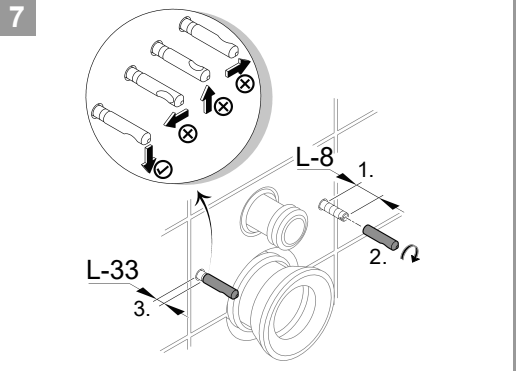

1

2

3

4

5a

5b

<b>D</b> ☎ +49 571 3989 333 helpline@grohe.de	<b>EST</b> ☎ +372 6616354 grohe@grohe.ee	<b>MAL</b> info-malaysia@grohe.com	<b>SK</b> ☎ +420 277 004 190 grohe-cz@grohe.com
<b>A</b> ☎ +43 1 68060 info-at@grohe.com	<b>F</b> ☎ +33 1 49972900 sav-fr@grohe.com	<b>MX</b> ☎ 01800 8391200 pregunta@grohe.com	<b>T</b> ☎ +66 21681368 (Haco Group) info@haco.co.th
<b>AUS</b> ☎ +(61) 1300 54945 grohe_australia@lixil.com	<b>FIN</b> ☎ +358 942 451 390 grohe@grohe.fi	<b>N</b> ☎ +47 22 072070 grohe@grohe.no	<b>TR</b> ☎ +90 216 441 23 70 GroheTurkey@grome.com
<b>B</b> ☎ +32 16 230660 info.be@grohe.com	<b>GB</b> ☎ +44 871 200 3414 info-uk@grohe.com	<b>NL</b> ☎ +31 79 3680133 vragen-nl@grohe.com	<b>UA</b> ☎ +38 44 5375273 info-ua@grohe.com
<b>BG</b> ☎ +359 2 9719959 grohe-bulgaria@grohe.com	<b>GR</b> ☎ +30 210 2712908 nsapountzis@ath.forthnet.gr	<b>NZ</b> technicalenquiries@paterson trading.co.nz	<b>USA</b> ☎ +1 800 4447643 us-customerservice@grohe.com
<b>BR</b> ☎ 0800 770 1222 falecom@grohe.com	<b>H</b> ☎ +36 1 2388045 info-hu@grohe.com	<b>P</b> ☎ +351 234 529620 commercial-pt@grohe.com	<b>VN</b> ☎ +84 90 9694768 ☎ +84 90 9375068 info-vietnam@grohe.com
<b>CAU</b> ☎ +99 412 497 09 74 info-az@grohe.com	<b>HK</b> ☎ +852 2969 7067 info@grohe.hk	<b>PL</b> ☎ +48 22 5432640 biuro@grohe.com.pl	<b>AL</b> <b>BiH</b> <b>HR</b> <b>KS</b>
<b>CDN</b> ☎ +1 888 6447643 info@grohe.ca	<b>I</b> ☎ +39 2 959401 info-it@grohe.com	<b>RI</b> ☎ 0-800-1-046743 customercare- indonesia@asia.lixil.com	<b>ME</b> <b>MK</b> <b>SLO</b> <b>SRB</b>
<b>CH</b> ☎ +41 44 877 73 00 info@grohe.ch	<b>IND</b> ☎ +91 800 102 4475 customercare.in@grohe.com	<b>RO</b> ☎ +40 21 2125050 info-ro@grohe.com	<b>Eastern Mediterranean, Middle East - Africa Area Sales Office:</b> ☎ +357 22 465200 info@grome.com
<b>CN</b> ☎ +86 4008811698 info.cn@grohe.com	<b>IS</b> ☎ +354 515 4000 jonst@byko.is	<b>ROK</b> ☎ +82 2 1588 5903 info-singapore@grohe.com	<b>IR</b> <b>OM</b> <b>UAE</b> <b>YEM</b>
<b>CY</b> ☎ +357 22 465200 info@grome.com	<b>J</b> ☎ +81 3 32989730 info@grohe.co.jp	<b>RP</b> ☎ +63 2 8938681	☎ +971 4 3318070 grohedubai@grome.com
<b>CZ</b> ☎ +358 942 451 390 grohe-cz@grohe.com	<b>KZ</b> ☎ +7 727 311 07 39 info-cac@grohe.com	<b>RUS</b> ☎ +7 495 9819510 info@grohe.ru	<b>Far East Area Sales Office:</b> ☎ +65 6311 3600 info@grohe.com.sg
<b>DK</b> ☎ +45 44 656800 grohe@grohe.fi	<b>LT</b> ☎ +372 6616354 grohe@grohe.ee	<b>S</b> ☎ +46 771 141314 grohe@grohe.se	<b>Latin America:</b> ☎ +52 818 3050626 pregunta@grohe.com
<b>E</b> ☎ +34 93 3368850 grohe@grohe.es	<b>LV</b> ☎ +372 6616354 grohe@grohe.ee	<b>SGP</b> ☎ +65 6311 3611 info-singapore@grohe.com	