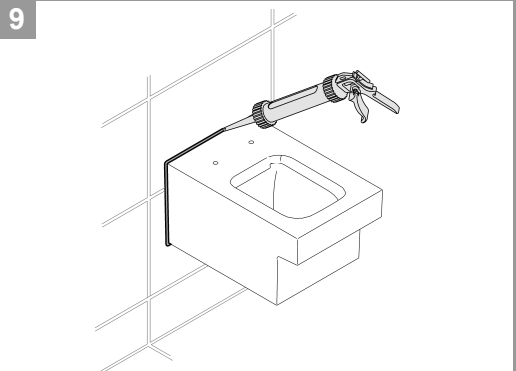

1

2

3

4

5a

5b

<b>D</b> ☎ +49 571 3989 333 helpline@grohe.de	<b>EST</b> ☎ +372 6616354 grohe@grohe.ee	<b>MAL</b> info-malaysia@grohe.com	<b>SK</b> ☎ +420 277 004 190 grohe-cz@grohe.com
<b>A</b> ☎ +43 1 68060 info-at@grohe.com	<b>F</b> ☎ +33 1 49972900 sav-fr@grohe.com	<b>MX</b> ☎ 01800 8391200 pregunta@grohe.com	<b>T</b> ☎ +66 21681368 (Haco Group) info@haco.co.th
<b>AUS</b> ☎ +(61) 1300 54945 grohe_australia@lixil.com	<b>FIN</b> ☎ +358 942 451 390 grohe@grohe.fi	<b>N</b> ☎ +47 22 072070 grohe@grohe.no	<b>TR</b> ☎ +90 216 441 23 70 GroheTurkey@grome.com
<b>B</b> ☎ +32 16 230660 info.be@grohe.com	<b>GB</b> ☎ +44 871 200 3414 info-uk@grohe.com	<b>NL</b> ☎ +31 79 3680133 vragen-nl@grohe.com	<b>UA</b> ☎ +38 44 5375273 info-ua@grohe.com
<b>BG</b> ☎ +359 2 9719959 grohe-bulgaria@grohe.com	<b>GR</b> ☎ +30 210 2712908 nsapountzis@ath.forthnet.gr	<b>NZ</b> technicalenquiries@paterson trading.co.nz	<b>USA</b> ☎ +1 800 4447643 us-customerservice@grohe.com
<b>BR</b> ☎ 0800 770 1222 falecom@grohe.com	<b>H</b> ☎ +36 1 2388045 info-hu@grohe.com	<b>P</b> ☎ +351 234 529620 commercial-pt@grohe.com	<b>VN</b> ☎ +84 90 9694768 ☎ +84 90 9375068 info-vietnam@grohe.com
<b>CAU</b> ☎ +99 412 497 09 74 info-az@grohe.com	<b>HK</b> ☎ +852 2969 7067 info@grohe.hk	<b>PL</b> ☎ +48 22 5432640 biuro@grohe.com.pl	<b>AL</b> <b>BiH</b> <b>HR</b> <b>KS</b>
<b>CDN</b> ☎ +1 888 6447643 info@grohe.ca	<b>I</b> ☎ +39 2 959401 info-it@grohe.com	<b>RI</b> ☎ 0-800-1-046743 customercare- indonesia@asia.lixil.com	<b>ME</b> <b>MK</b> <b>SLO</b> <b>SRB</b>
<b>CH</b> ☎ +41 44 877 73 00 info@grohe.ch	<b>IND</b> ☎ +91 800 102 4475 customercare.in@grohe.com	<b>RO</b> ☎ +40 21 2125050 info-ro@grohe.com	<b>Eastern Mediterranean, Middle East - Africa Area Sales Office:</b> ☎ +357 22 465200 info@grome.com
<b>CN</b> ☎ +86 4008811698 info.cn@grohe.com	<b>IS</b> ☎ +354 515 4000 jonst@byko.is	<b>ROK</b> ☎ +82 2 1588 5903 info-singapore@grohe.com	<b>IR</b> <b>OM</b> <b>UAE</b> <b>YEM</b>
<b>CY</b> ☎ +357 22 465200 info@grome.com	<b>J</b> ☎ +81 3 32989730 info@grohe.co.jp	<b>RP</b> ☎ +63 2 8938681	☎ +971 4 3318070 grohedubai@grome.com
<b>CZ</b> ☎ +358 942 451 390 grohe-cz@grohe.com	<b>KZ</b> ☎ +7 727 311 07 39 info-cac@grohe.com	<b>RUS</b> ☎ +7 495 9819510 info@grohe.ru	<b>Far East Area Sales Office:</b> ☎ +65 6311 3600 info@grohe.com.sg
<b>DK</b> ☎ +45 44 656800 grohe@grohe.fi	<b>LT</b> ☎ +372 6616354 grohe@grohe.ee	<b>S</b> ☎ +46 771 141314 grohe@grohe.se	<b>Latin America:</b> ☎ +52 818 3050626 pregunta@grohe.com
<b>E</b> ☎ +34 93 3368850 grohe@grohe.es	<b>LV</b> ☎ +372 6616354 grohe@grohe.ee	<b>SGP</b> ☎ +65 6311 3611 info-singapore@grohe.com	