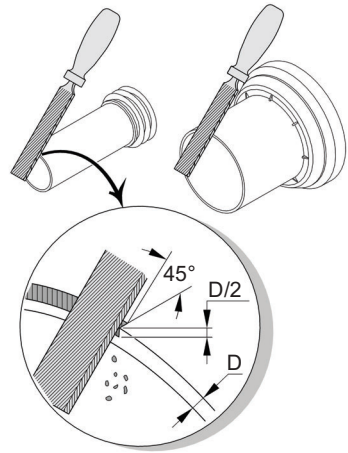

1

2

3

4

5a

5b

<b>D</b> ☎ +49 571 3989 333 helpline@grohe.de	<b>EST</b> ☎ +372 6616354 grohe@grohe.ee	<b>MAL</b> info-malaysia@grohe.com	<b>SK</b> ☎ +420 277 004 190 grohe-cz@grohe.com
<b>A</b> ☎ +43 1 68060 info-at@grohe.com	<b>F</b> ☎ +33 1 49972900 sav-fr@grohe.com	<b>MX</b> ☎ 01800 8391200 pregunta@grohe.com	<b>T</b> ☎ +66 21681368 (Haco Group) info@haco.co.th
<b>AUS</b> ☎ +(61) 1300 54945 grohe_australia@lixil.com	<b>FIN</b> ☎ +358 942 451 390 grohe@grohe.fi	<b>N</b> ☎ +47 22 072070 grohe@grohe.no	<b>TR</b> ☎ +90 216 441 23 70 GroheTurkey@grome.com
<b>B</b> ☎ +32 16 230660 info.be@grohe.com	<b>GB</b> ☎ +44 871 200 3414 info-uk@grohe.com	<b>NL</b> ☎ +31 79 3680133 vragen-nl@grohe.com	<b>UA</b> ☎ +38 44 5375273 info-ua@grohe.com
<b>BG</b> ☎ +359 2 9719959 grohe-bulgaria@grohe.com	<b>GR</b> ☎ +30 210 2712908 nsapountzis@ath.forthnet.gr	<b>NZ</b> technicalenquiries@paterson trading.co.nz	<b>USA</b> ☎ +1 800 4447643 us-customerservice@grohe.com
<b>BR</b> ☎ 0800 770 1222 falecom@grohe.com	<b>H</b> ☎ +36 1 2388045 info-hu@grohe.com	<b>P</b> ☎ +351 234 529620 commercial-pt@grohe.com	<b>VN</b> ☎ +84 90 9694768 ☎ +84 90 9375068 info-vietnam@grohe.com
<b>CAU</b> ☎ +99 412 497 09 74 info-az@grohe.com	<b>HK</b> ☎ +852 2969 7067 info@grohe.hk	<b>PL</b> ☎ +48 22 5432640 biuro@grohe.com.pl	<b>AL</b> <b>BiH</b> <b>HR</b> <b>KS</b>
<b>CDN</b> ☎ +1 888 6447643 info@grohe.ca	<b>I</b> ☎ +39 2 959401 info-it@grohe.com	<b>RI</b> ☎ 0-800-1-046743 customercare- indonesia@asia.lixil.com	<b>ME</b> <b>MK</b> <b>SLO</b> <b>SRB</b>
<b>CH</b> ☎ +41 44 877 73 00 info@grohe.ch	<b>IND</b> ☎ +91 800 102 4475 customercare.in@grohe.com	<b>RO</b> ☎ +40 21 2125050 info-ro@grohe.com	<b>Eastern Mediterranean, Middle East - Africa Area Sales Office:</b> ☎ +357 22 465200 info@grome.com
<b>CN</b> ☎ +86 4008811698 info.cn@grohe.com	<b>IS</b> ☎ +354 515 4000 jonst@byko.is	<b>ROK</b> ☎ +82 2 1588 5903 info-singapore@grohe.com	<b>IR</b> <b>OM</b> <b>UAE</b> <b>YEM</b>
<b>CY</b> ☎ +357 22 465200 info@grome.com	<b>J</b> ☎ +81 3 32989730 info@grohe.co.jp	<b>RP</b> ☎ +63 2 8938681	☎ +971 4 3318070 grohedubai@grome.com
<b>CZ</b> ☎ +358 942 451 390 grohe-cz@grohe.com	<b>KZ</b> ☎ +7 727 311 07 39 info-cac@grohe.com	<b>RUS</b> ☎ +7 495 9819510 info@grohe.ru	<b>Far East Area Sales Office:</b> ☎ +65 6311 3600 info@grohe.com.sg
<b>DK</b> ☎ +45 44 656800 grohe@grohe.fi	<b>LT</b> ☎ +372 6616354 grohe@grohe.ee	<b>S</b> ☎ +46 771 141314 grohe@grohe.se	<b>Latin America:</b> ☎ +52 818 3050626 pregunta@grohe.com
<b>E</b> ☎ +34 93 3368850 grohe@grohe.es	<b>LV</b> ☎ +372 6616354 grohe@grohe.ee	<b>SGP</b> ☎ +65 6311 3611 info-singapore@grohe.com	