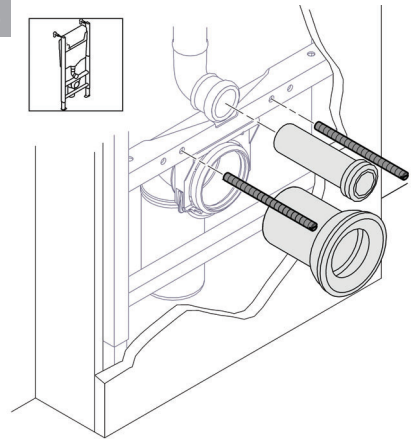

1

2

3

4

5a

5b

<b>D</b> ☎ +49 571 3989 333 helpline@grohe.de	<b>EST</b> ☎ +372 6616354 grohe@grohe.ee	<b>MAL</b> info-malaysia@grohe.com	<b>SK</b> ☎ +420 277 004 190 grohe-cz@grohe.com
<b>A</b> ☎ +43 1 68060 info-at@grohe.com	<b>F</b> ☎ +33 1 49972900 sav-fr@grohe.com	<b>MX</b> ☎ 01800 8391200 pregunta@grohe.com	<b>T</b> ☎ +66 21681368 (Haco Group) info@haco.co.th
<b>AUS</b> ☎ +(61) 1300 54945 grohe_australia@lixil.com	<b>FIN</b> ☎ +358 942 451 390 grohe@grohe.fi	<b>N</b> ☎ +47 22 072070 grohe@grohe.no	<b>TR</b> ☎ +90 216 441 23 70 GroheTurkey@grome.com
<b>B</b> ☎ +32 16 230660 info.be@grohe.com	<b>GB</b> ☎ +44 871 200 3414 info-uk@grohe.com	<b>NL</b> ☎ +31 79 3680133 vragen-nl@grohe.com	<b>UA</b> ☎ +38 44 5375273 info-ua@grohe.com
<b>BG</b> ☎ +359 2 9719959 grohe-bulgaria@grohe.com	<b>GR</b> ☎ +30 210 2712908 nsapountzis@ath.forthnet.gr	<b>NZ</b> technicalenquiries@paterson trading.co.nz	<b>USA</b> ☎ +1 800 4447643 us-customerservice@grohe.com
<b>BR</b> ☎ 0800 770 1222 falecom@grohe.com	<b>H</b> ☎ +36 1 2388045 info-hu@grohe.com	<b>P</b> ☎ +351 234 529620 commercial-pt@grohe.com	<b>VN</b> ☎ +84 90 9694768 ☎ +84 90 9375068 info-vietnam@grohe.com
<b>CAU</b> ☎ +99 412 497 09 74 info-az@grohe.com	<b>HK</b> ☎ +852 2969 7067 info@grohe.hk	<b>PL</b> ☎ +48 22 5432640 biuro@grohe.com.pl	<b>AL</b> <b>BiH</b> <b>HR</b> <b>KS</b>
<b>CDN</b> ☎ +1 888 6447643 info@grohe.ca	<b>I</b> ☎ +39 2 959401 info-it@grohe.com	<b>RI</b> ☎ 0-800-1-046743 customercare- indonesia@asia.lixil.com	<b>ME</b> <b>MK</b> <b>SLO</b> <b>SRB</b>
<b>CH</b> ☎ +41 44 877 73 00 info@grohe.ch	<b>IND</b> ☎ +91 800 102 4475 customercare.in@grohe.com	<b>RO</b> ☎ +40 21 2125050 info-ro@grohe.com	<b>Eastern Mediterranean, Middle East - Africa Area Sales Office:</b> ☎ +357 22 465200 info@grome.com
<b>CN</b> ☎ +86 4008811698 info.cn@grohe.com	<b>IS</b> ☎ +354 515 4000 jonst@byko.is	<b>ROK</b> ☎ +82 2 1588 5903 info-singapore@grohe.com	<b>IR</b> <b>OM</b> <b>UAE</b> <b>YEM</b>
<b>CY</b> ☎ +357 22 465200 info@grome.com	<b>J</b> ☎ +81 3 32989730 info@grohe.co.jp	<b>RP</b> ☎ +63 2 8938681	☎ +971 4 3318070 grohedubai@grome.com
<b>CZ</b> ☎ +358 942 451 390 grohe-cz@grohe.com	<b>KZ</b> ☎ +7 727 311 07 39 info-cac@grohe.com	<b>RUS</b> ☎ +7 495 9819510 info@grohe.ru	<b>Far East Area Sales Office:</b> ☎ +65 6311 3600 info@grohe.com.sg
<b>DK</b> ☎ +45 44 656800 grohe@grohe.fi	<b>LT</b> ☎ +372 6616354 grohe@grohe.ee	<b>S</b> ☎ +46 771 141314 grohe@grohe.se	<b>Latin America:</b> ☎ +52 818 3050626 pregunta@grohe.com
<b>E</b> ☎ +34 93 3368850 grohe@grohe.es	<b>LV</b> ☎ +372 6616354 grohe@grohe.ee	<b>SGP</b> ☎ +65 6311 3611 info-singapore@grohe.com	