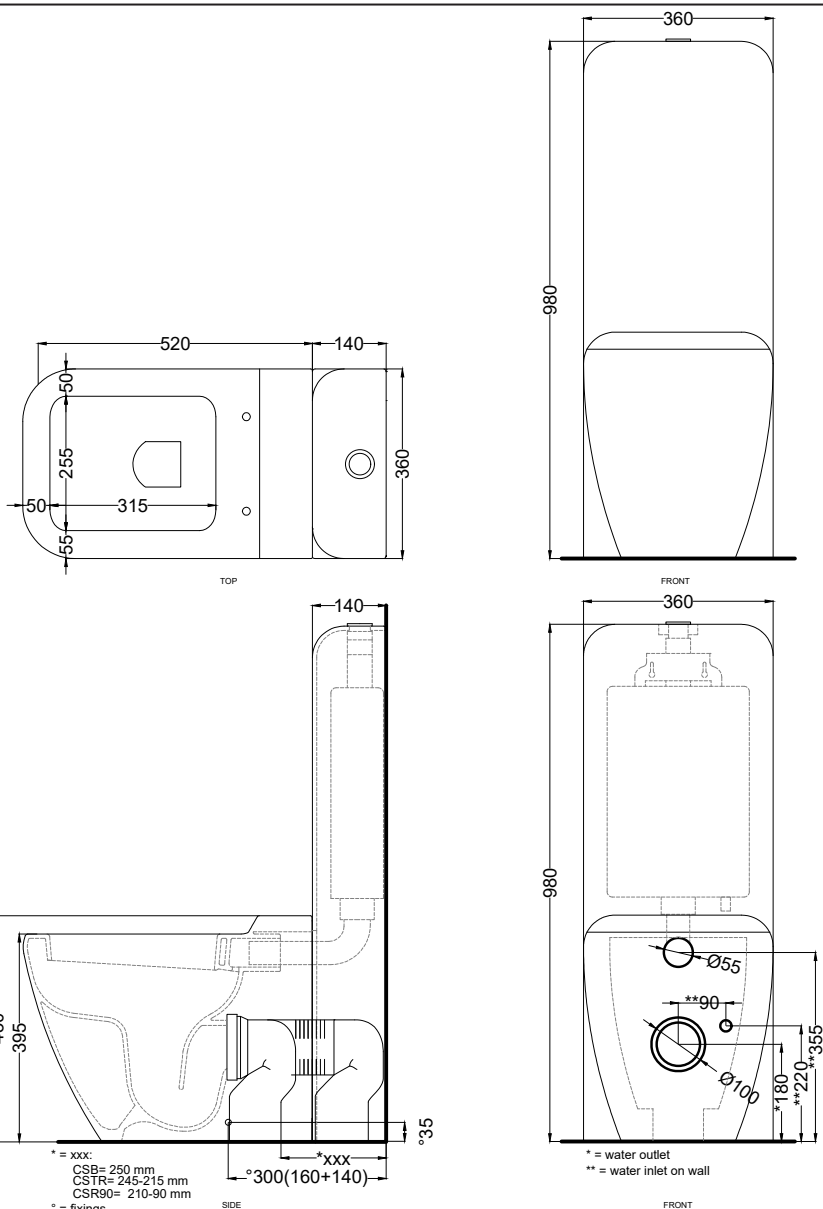

# Shui - art. SHVA + SHCM

wc back-to-wall  
back-to-wall toilet

**cielo**  
handmade in Italy

**PESO NETTO/NET WEIGHT:** 26,50 + 21,30 Kg

**PCS PALLET:** 15 + 10  
**PCS PALLET CONTAINER:** 20 + 20

**ACCESSORI/ACCESSORIES:**

**CSB** - curva tecnica per scarico a pavimento/  
technical curve for "floor trap"

**RPB** - raccordo dritto a parete/straight pan  
connector for wall trap

**CSR90** - curva tecnica per scarico a pavimento/  
technical curve for "floor trap"

The toilet complies with the water saving regulations.

DoP No. 997.01

Febbraio 2021

**ATTENZIONE:**  
Superfici, pesi e misure riportate possono presentare leggere differenze rispetto ai pezzi reali, in considerazione e accordo delle caratteristiche di tolleranza intrinseche del materiale ceramico e del suo processo produttivo. L'azienda si riserva di cambiare schede tecniche e caratteristiche di funzionamento degli articoli in ogni momento e senza necessità di preavviso.