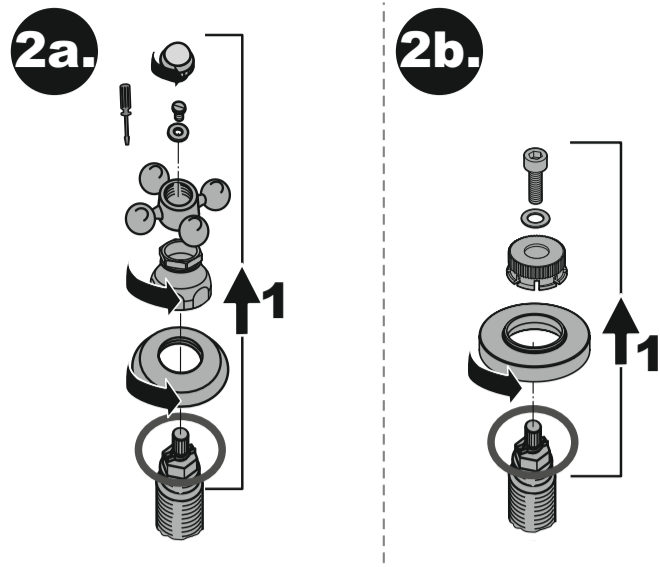

- (D)** Montage- und Bedienanleitung
- (CN)** 安装及操作指南
- (CZ)** Návod k instalaci a k použití
- (E)** Instrucciones de montaje y de manejo
- (F)** Instructions de montage et mode d'emploi
- (GB)** Installation and operating instructions
- (GR)** ΟΔΗΓΙΕΣ ΕΓΚΑΤΑΣΤΑΣΗΣ ΚΑΙ ΣΥΝΤΗΡΗΣΗΣ
- (H)** Szerelési és használati utasítás
- (I)** Istruzioni di montaggio e per l'uso
- (NL)** Montagehandleiding en Gebruiksaanwijzing
- (PL)** Instrukcja montażu i obsługi
- (RO)** Instrucțiuni de montaj și utilizare
- (RU)** Руководство по монтажу и эксплуатации
- (SK)** Návod na montáž a obsluhu

KLUDI

G 1/2 x G 1/2 x 300 mm
75 442 00

G 1/2 x G 1/2 x 400 mm
75 445 00

G 1/2 x G 1/2 x 600 mm
75 446 00

19a

KLUDI

10 x 500 mm,
G 1/2 - G 3/8
16 203 ..

19b