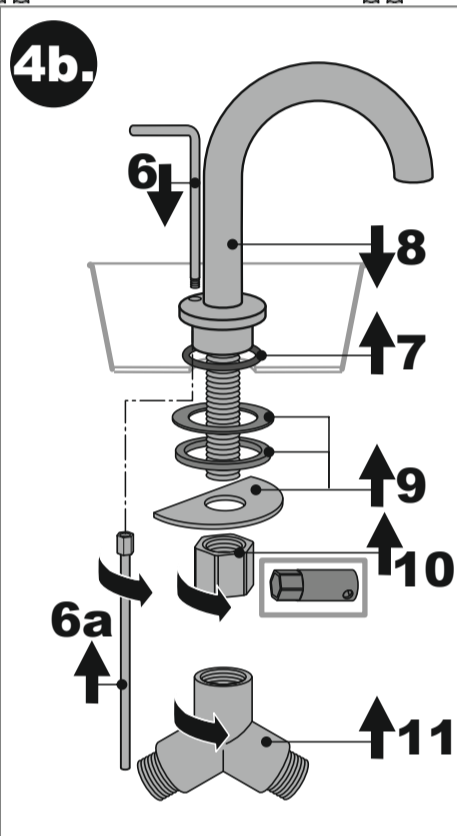

- (D)** Montage- und Bedienanleitung
- (CN)** 安装及操作指南
- (CZ)** Návod k instalaci a k použití
- (E)** Instrucciones de montaje y de manejo
- (F)** Instructions de montage et mode d'emploi
- (GB)** Installation and operating instructions
- (GR)** ΟΔΗΓΙΕΣ ΕΓΚΑΤΑΣΤΑΣΗΣ ΚΑΙ ΣΥΝΤΗΡΗΣΗΣ
- (H)** Szerelési és használati utasítás
- (I)** Istruzioni di montaggio e per l'uso
- (NL)** Montagehandleiding en Gebruiksaanwijzing
- (PL)** Instrukcja montażu i obsługi
- (RO)** Instrucțiuni de montaj și utilizare
- (RU)** Руководство по монтажу и эксплуатации
- (SK)** Návod na montáž a obsluhu

KLUDI

G 1/2 x G 1/2 x 300 mm
75 442 00

G 1/2 x G 1/2 x 400 mm
75 445 00

G 1/2 x G 1/2 x 600 mm
75 446 00

19a

KLUDI

10 x 500 mm,
G 1/2 - G 3/8
16 203 ..

19b