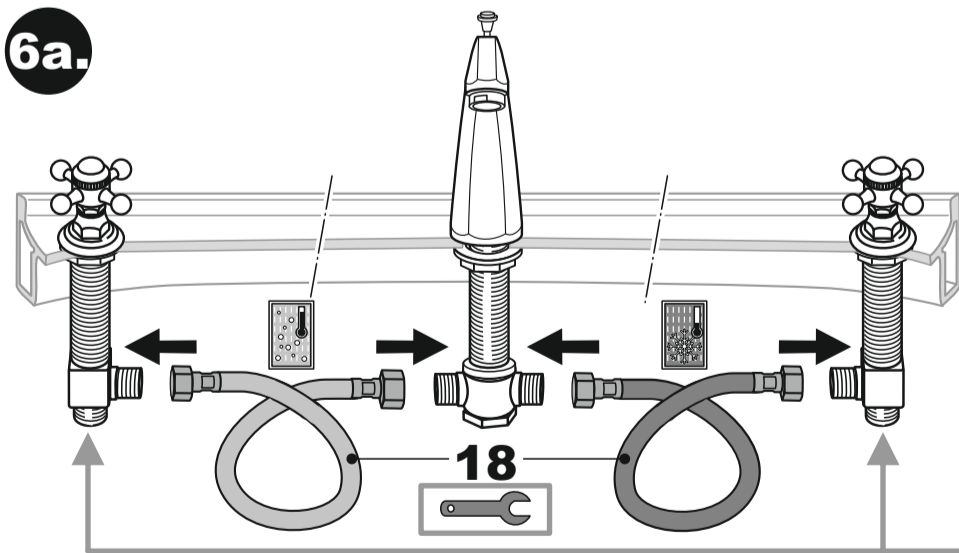

- (D)** Montage- und Bedienanleitung
- (CN)** 安装及操作指南
- (CZ)** Návod k instalaci a k použití
- (E)** Instrucciones de montaje y de manejo
- (F)** Instructions de montage et mode d'emploi
- (GB)** Installation and operating instructions
- (GR)** ΟΔΗΓΙΕΣ ΕΓΚΑΤΑΣΤΑΣΗΣ ΚΑΙ ΣΥΝΤΗΡΗΣΗΣ
- (H)** Szerelési és használati utasítás
- (I)** Istruzioni di montaggio e per l'uso
- (NL)** Montagehandleiding en Gebruiksaanwijzing
- (PL)** Instrukcja montażu i obsługi
- (RO)** Instrucțiuni de montaj și utilizare
- (RU)** Руководство по монтажу и эксплуатации
- (SK)** Návod na montáž a obsluhu

KLUDI

G 1/2 x G 1/2 x 300 mm
75 442 00

G 1/2 x G 1/2 x 400 mm
75 445 00

G 1/2 x G 1/2 x 600 mm
75 446 00

19a

KLUDI

10 x 500 mm,
G 1/2 - G 3/8
16 203 ..

19b