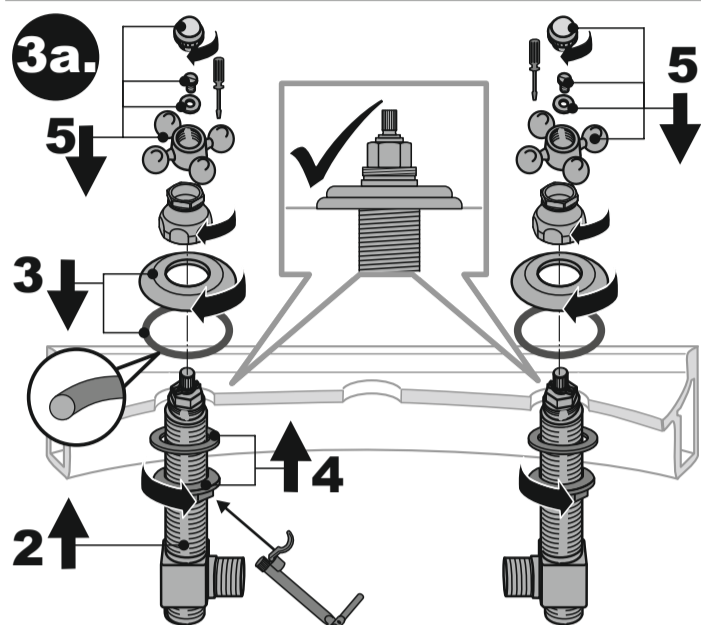

- (D)** Montage- und Bedienanleitung
- (CN)** 安装及操作指南
- (CZ)** Návod k instalaci a k použití
- (E)** Instrucciones de montaje y de manejo
- (F)** Instructions de montage et mode d'emploi
- (GB)** Installation and operating instructions
- (GR)** ΟΔΗΓΙΕΣ ΕΓΚΑΤΑΣΤΑΣΗΣ ΚΑΙ ΣΥΝΤΗΡΗΣΗΣ
- (H)** Szerelési és használati utasítás
- (I)** Istruzioni di montaggio e per l'uso
- (NL)** Montagehandleiding en Gebruiksaanwijzing
- (PL)** Instrukcja montażu i obsługi
- (RO)** Instrucțiuni de montaj și utilizare
- (RU)** Руководство по монтажу и эксплуатации
- (SK)** Návod na montáž a obsluhu

KLUDI

G 1/2 x G 1/2 x 300 mm
75 442 00

G 1/2 x G 1/2 x 400 mm
75 445 00

G 1/2 x G 1/2 x 600 mm
75 446 00

19a

KLUDI

10 x 500 mm,
G 1/2 - G 3/8
16 203 ..

19b