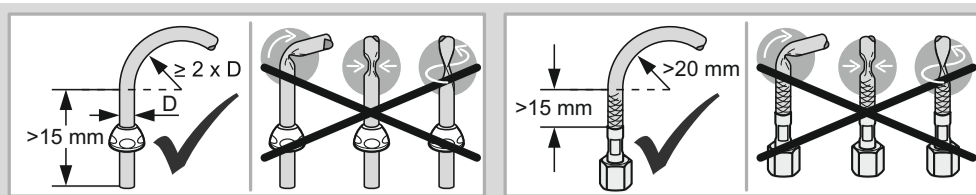

- (D)** Montage- und Bedienanleitung
- (CN)** 安装及操作指南
- (CZ)** Návod k instalaci a k použití
- (E)** Instrucciones de montaje y de manejo
- (F)** Instructions de montage et mode d'emploi
- (GB)** Installation and operating instructions
- (GR)** ΟΔΗΓΙΕΣ ΕΓΚΑΤΑΣΤΑΣΗΣ ΚΑΙ ΣΥΝΤΗΡΗΣΗΣ
- (H)** Szerelési és használati utasítás
- (I)** Istruzioni di montaggio e per l'uso
- (NL)** Montagehandleiding en Gebruiksaanwijzing
- (PL)** Instrukcja montażu i obsługi
- (RO)** Instrucțiuni de montaj și utilizare
- (RU)** Руководство по монтажу и эксплуатации
- (SK)** Návod na montáž a obsluhu

KLUDI

G 1/2 x G 1/2 x 300 mm
75 442 00

G 1/2 x G 1/2 x 400 mm
75 445 00

G 1/2 x G 1/2 x 600 mm
75 446 00

19a

KLUDI

10 x 500 mm,
G 1/2 - G 3/8
16 203 ..

19b