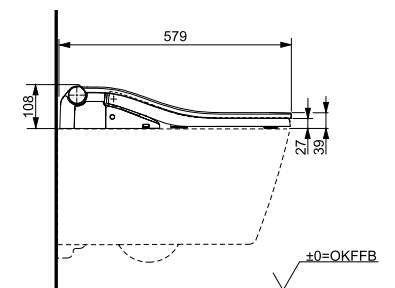

Технологии

Ш × В × Г: 391 × 579 × 108 мм

Цвет: Белый

Артикул: TCF801CG#NW1

► необходимые комплектующие:
унитаз CW542EY,
комплект для подключения WASHLET:
SHXCK94 (для инсталляции Geberit)
SHXCK99 и 9880052 (для инсталляции TECE)