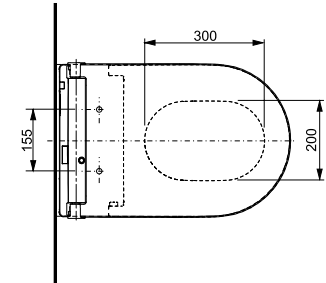

Технологии

Ш × В × Г: 391 × 579 × 108 мм

Цвет: Белый

Артикул: TCF801CG#NW1

► необходимые комплектующие:
унитаз CW542EY,
комплект для подключения WASHLET:
SHXCK94 (для инсталляции Geberit)
SHXCK99 и 9880052 (для инсталляции TECE)