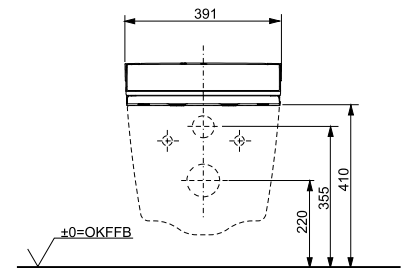

Технологии

Ш × В × Г: 391 × 579 × 108 мм

Цвет: Белый

Артикул: TCF801CG#NW1

► необходимые комплектующие:
унитаз CW542EY,
комплект для подключения WASHLET:
SHXCK94 (для инсталляции Geberit)
SHXCK99 и 9880052 (для инсталляции TECE)