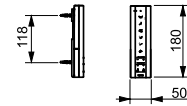

Технологии

Ш × В × Г: 391 × 579 × 108 мм

Цвет: Белый

Артикул: TCF801CG#NW1

► необходимые комплектующие:
унитаз CW542EY,
комплект для подключения WASHLET:
SHXCK94 (для инсталляции Geberit)
SHXCK99 и 9880052 (для инсталляции TECE)