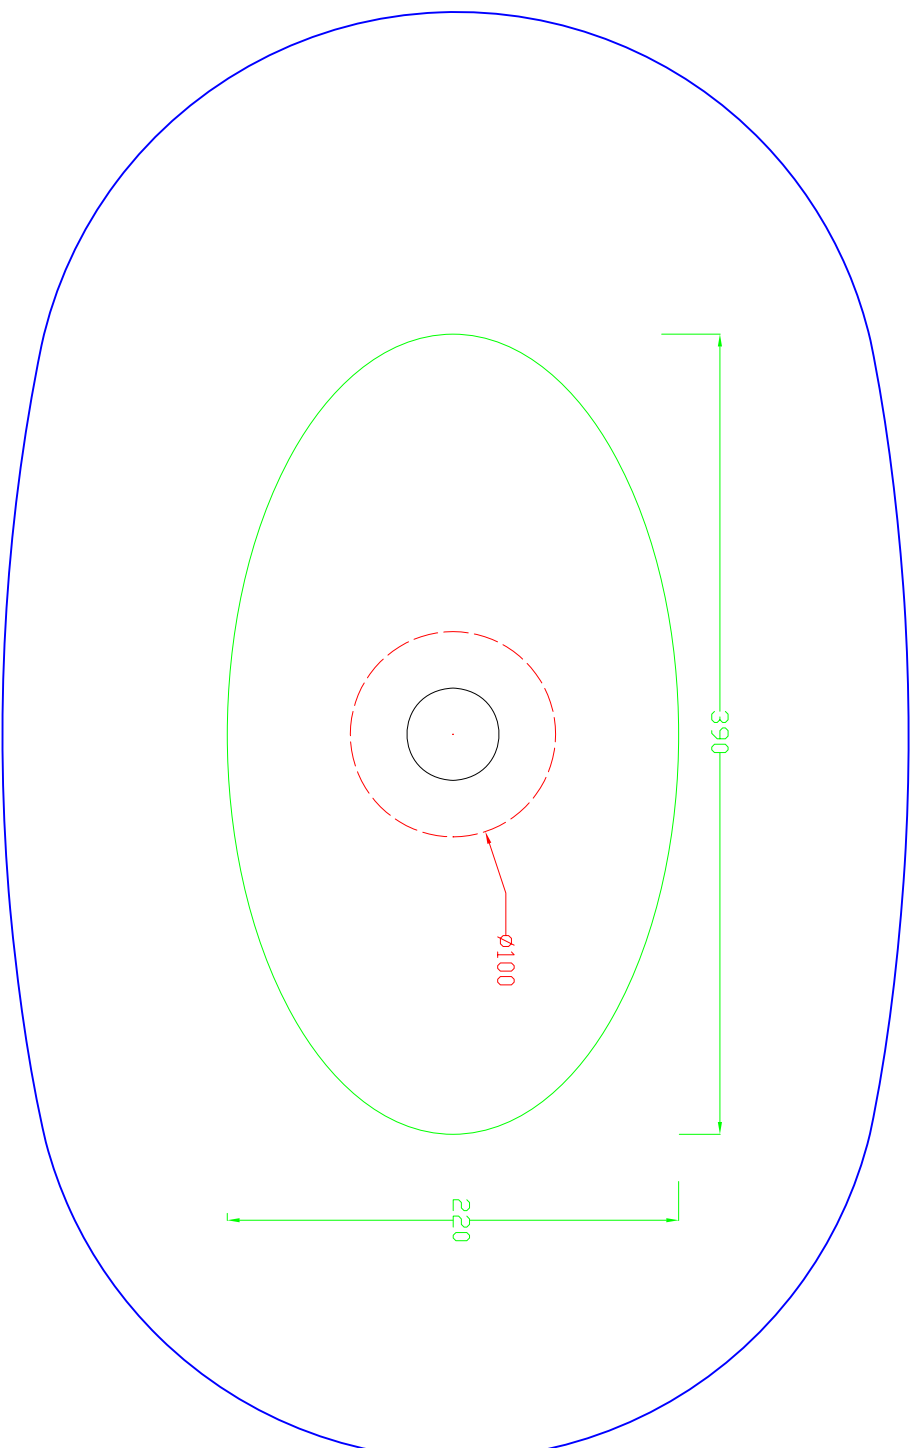

Scasso La Ciotola 70

— Ingombro lavabo - Obstruction

— Appoggio - Base

— Scasso consigliato - Recommended size of hole