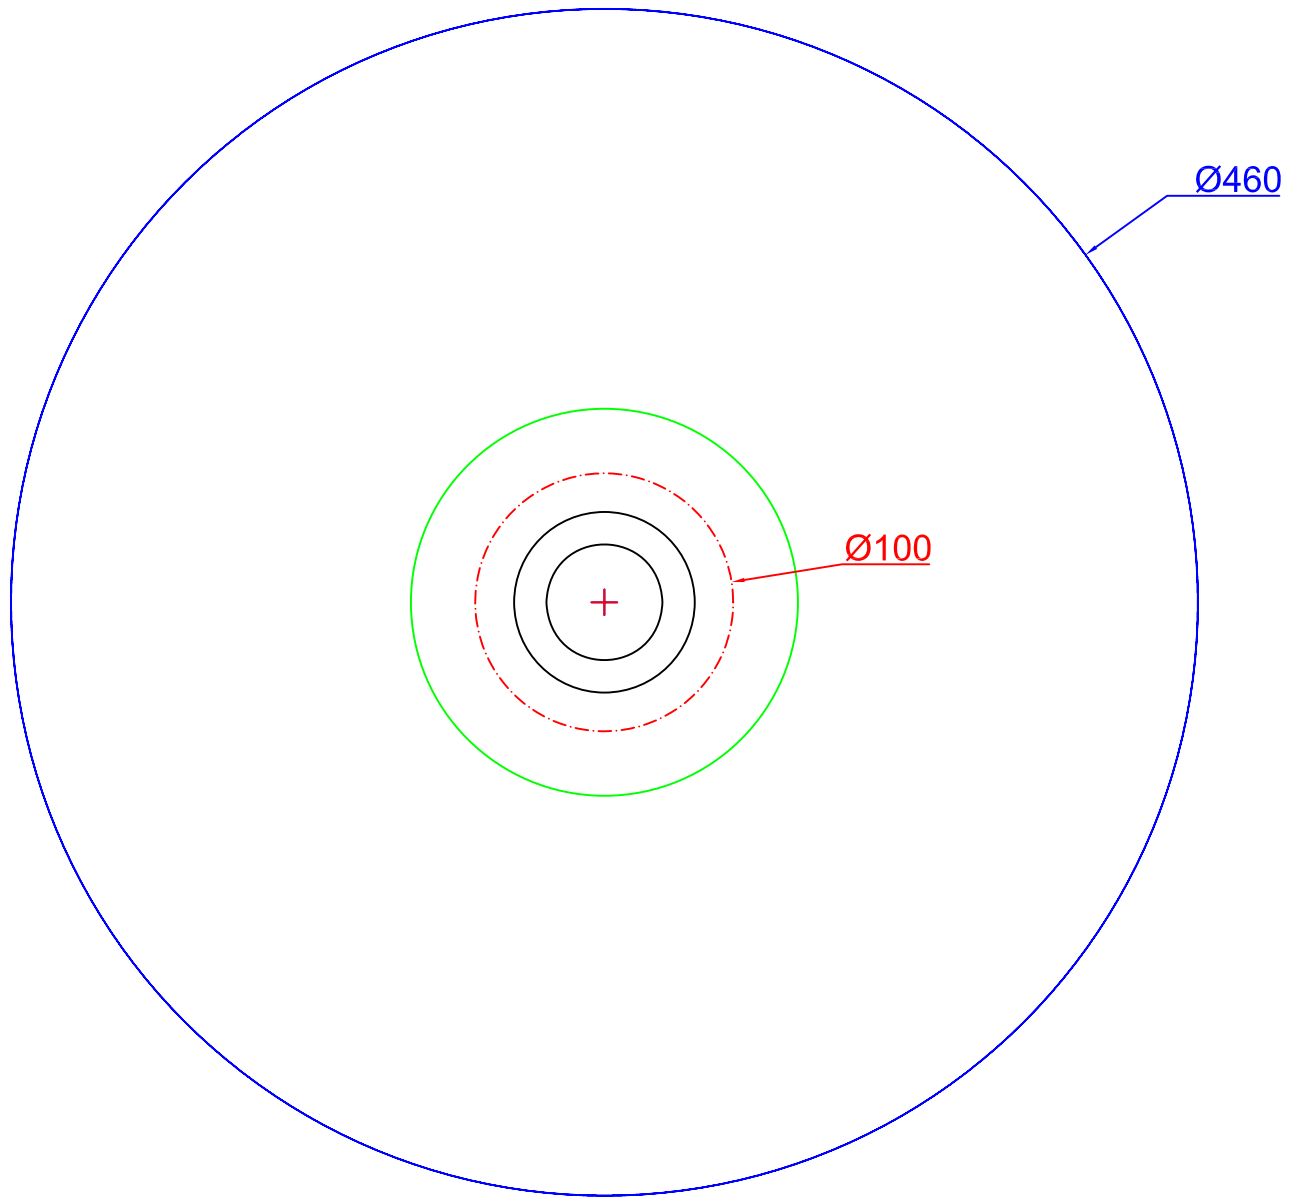

Scasso La Ciotola 46

— Ingombro lavabo- Obstruction

— Appoggio - Base

— Scasso consigliato -Recommended size of hole