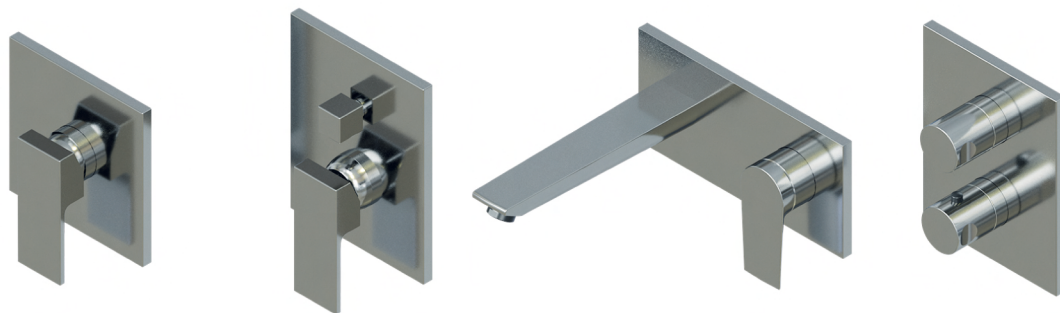

Concealed Mixer

General
Instruction
Villeroy & Boch

- | | | | |
|---------------------------------------|---------------------------------|---------------------------------|----------------------------------|
| DE Montageanleitung | AR دليل التركيب | HU Szerelési útmutató | PT Instruções de montagem |
| EN Installation instructions | BG Ръководство за монтаж | ID Petunjuk pemasangan | RO Manual de montaj |
| ES Instrucciones de montaje | CS Návod k montáži | JA 取付説明書 | SK Návod na montáž |
| FR Instructions de montage | DA Monteringsvejledning | KO 설치 가이드 | SL Navodila za montažo |
| IT Istruzioni per il montaggio | EE Paigaldusjuhend | LT Montavimo instrukcija | SV Monteringsanvisning |
| NL Montagehandleiding | EL Οδηγίες τοποθέτησης | LV Montāžas instrukcija | TH คู่มือการติดตั้ง |
| RU Инструкция по монтажу | FI Asennusohje | NO Monteringsanvisning | TR Montaj kılavuzu |
| ZH 安装说明 | HR Uputa za montažu | PL Instrukcja montażu | UK Інструкція з монтажу |