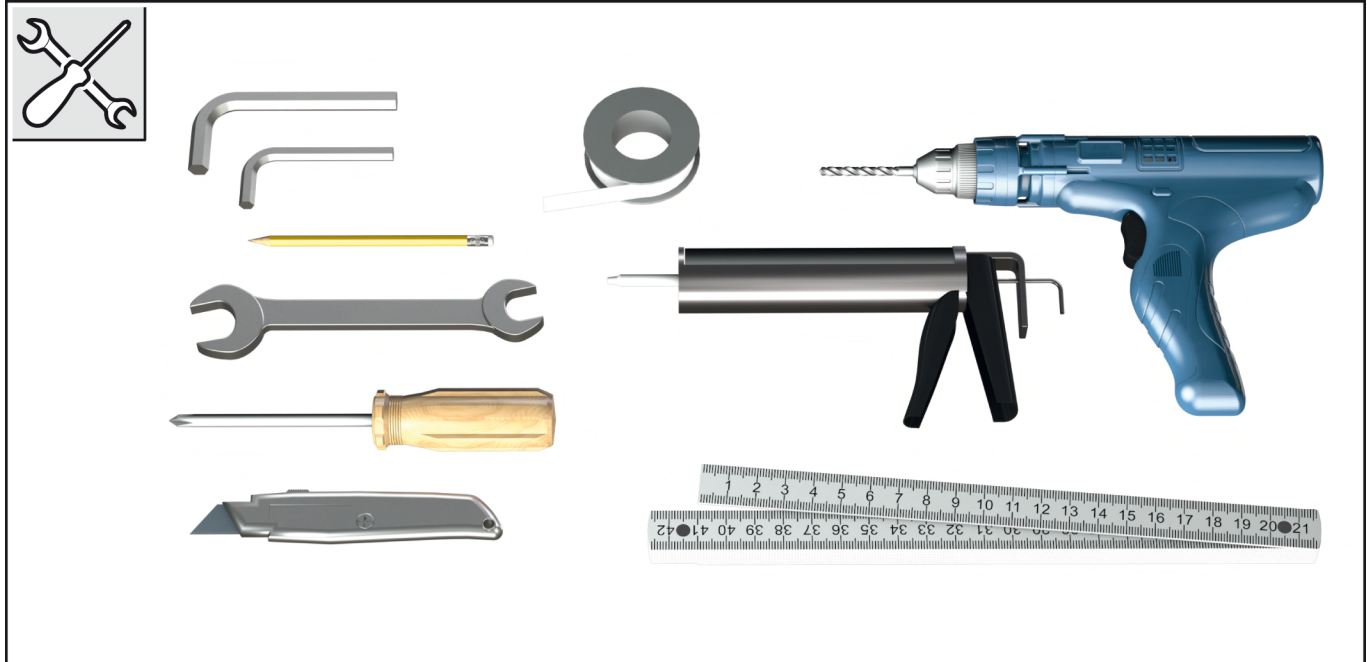

Concealed Mixer

General
Instruction
Villeroy & Boch

- | | | | |
|---------------------------------------|---------------------------------|---------------------------------|----------------------------------|
| DE Montageanleitung | AR دليل التركيب | HU Szerelési útmutató | PT Instruções de montagem |
| EN Installation instructions | BG Ръководство за монтаж | ID Petunjuk pemasangan | RO Manual de montaj |
| ES Instrucciones de montaje | CS Návod k montáži | JA 取付説明書 | SK Návod na montáž |
| FR Instructions de montage | DA Monteringsvejledning | KO 설치 가이드 | SL Navodila za montažo |
| IT Istruzioni per il montaggio | EE Paigaldusjuhend | LT Montavimo instrukcija | SV Monteringsanvisning |
| NL Montagehandleiding | EL Οδηγίες τοποθέτησης | LV Montāžas instrukcija | TH คู่มือการติดตั้ง |
| RU Инструкция по монтажу | FI Asennusohje | NO Monteringsanvisning | TR Montaj kılavuzu |
| ZH 安装说明 | HR Uputa za montažu | PL Instrukcja montażu | UK Інструкція з монтажу |