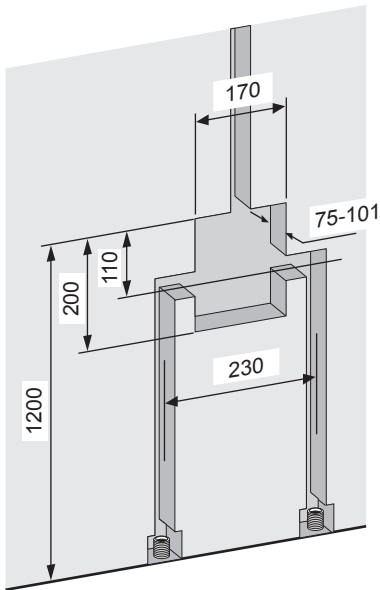

ViBox

- Ⓛ **Montageanleitung**
- ⓐ **Installation instructions**
- Ⓡ **Instructions de montage**
- Ⓒ **安装说明书**
- ⓔ **Instrucciones de instalación**

< 1000 kPa (10 bar)

< 80°C
< 176°F

~10°C
~50°F

TVS00035100000

TVW00015200000

[mm]

< 1000 kPa (10 bar)

< 80°C
< 176°F

~10°C
~50°F

TVD00065100000

[mm]

13