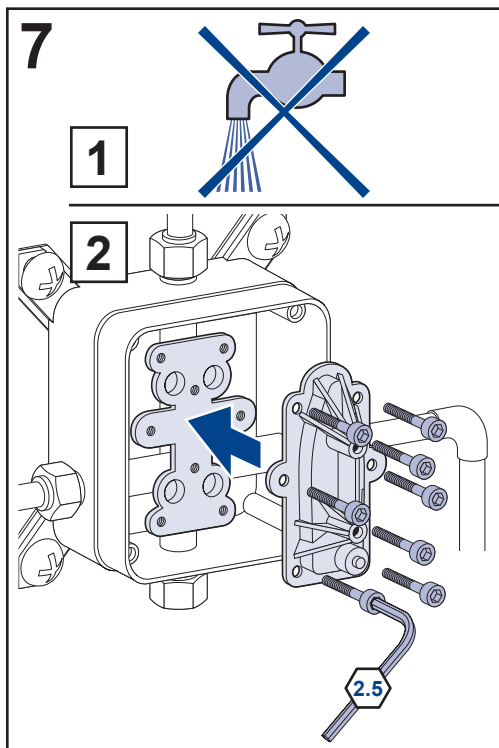

TVW00015200000

[mm]

< 1000 kPa (10 bar)

< 80°C
< 176°F

~10°C
~50°F

TVD00065100000

[mm]

13