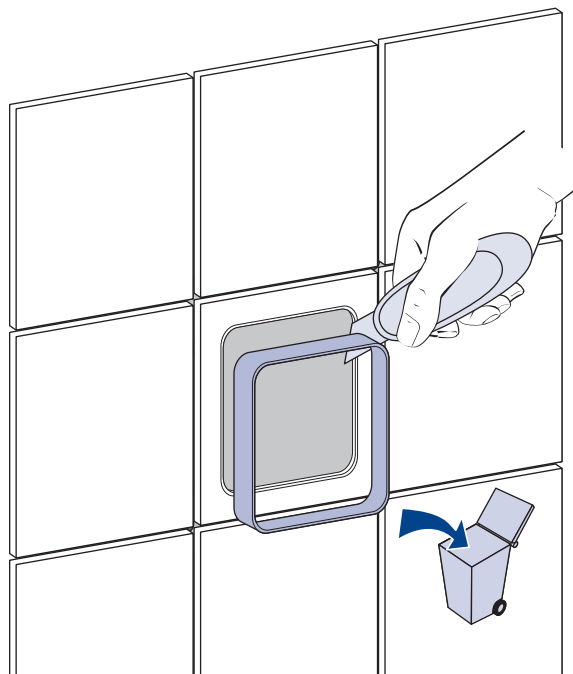

TVW00015200000

[mm]

< 1000 kPa (10 bar)

< 80°C
< 176°F

~10°C
~50°F

TVD00065100000

[mm]

13