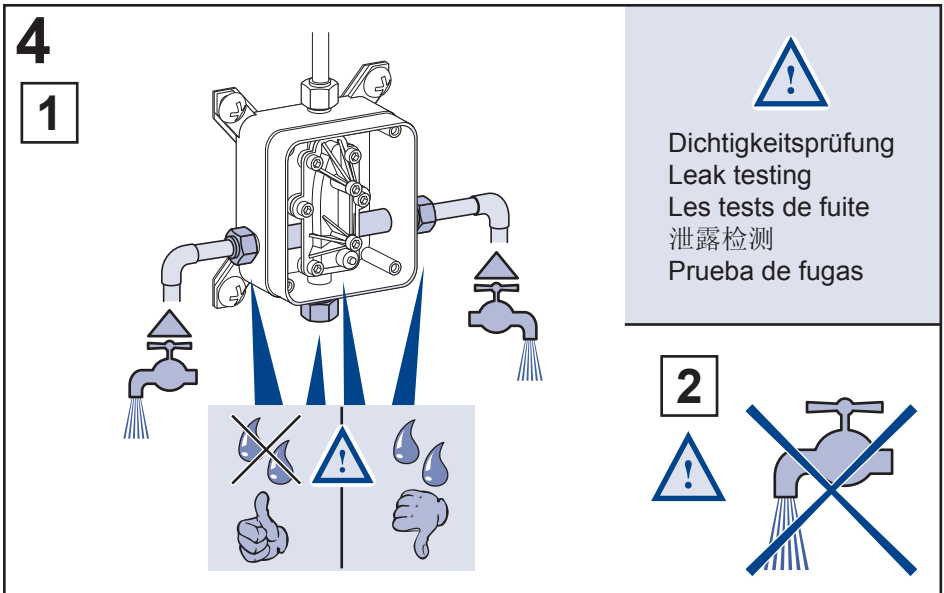

TVW00015200000

[mm]

< 1000 kPa (10 bar)

< 80°C
< 176°F

~10°C
~50°F

TVD00065100000

[mm]

13