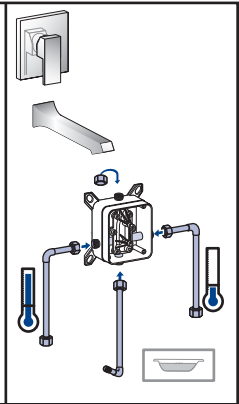

TVW00015200000

[mm]

< 1000 kPa (10 bar)

< 80°C
< 176°F

~10°C
~50°F

TVD00065100000

[mm]

13