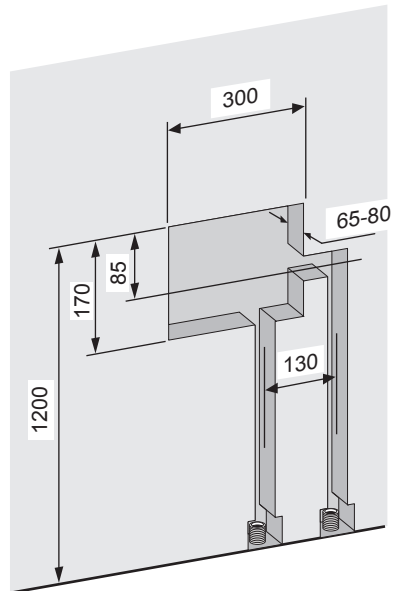

ViBox

- Ⓛ **Montageanleitung**
- ⓐ **Installation instructions**
- Ⓡ **Instructions de montage**
- Ⓒ **安装说明书**
- ⓔ **Instrucciones de instalación**

< 1000 kPa (10 bar)

< 80°C
< 176°F

~10°C
~50°F

TVS00035100000

TVW00015200000

[mm]

< 1000 kPa (10 bar)

< 80°C
< 176°F

~10°C
~50°F

TVD00065100000

[mm]

13