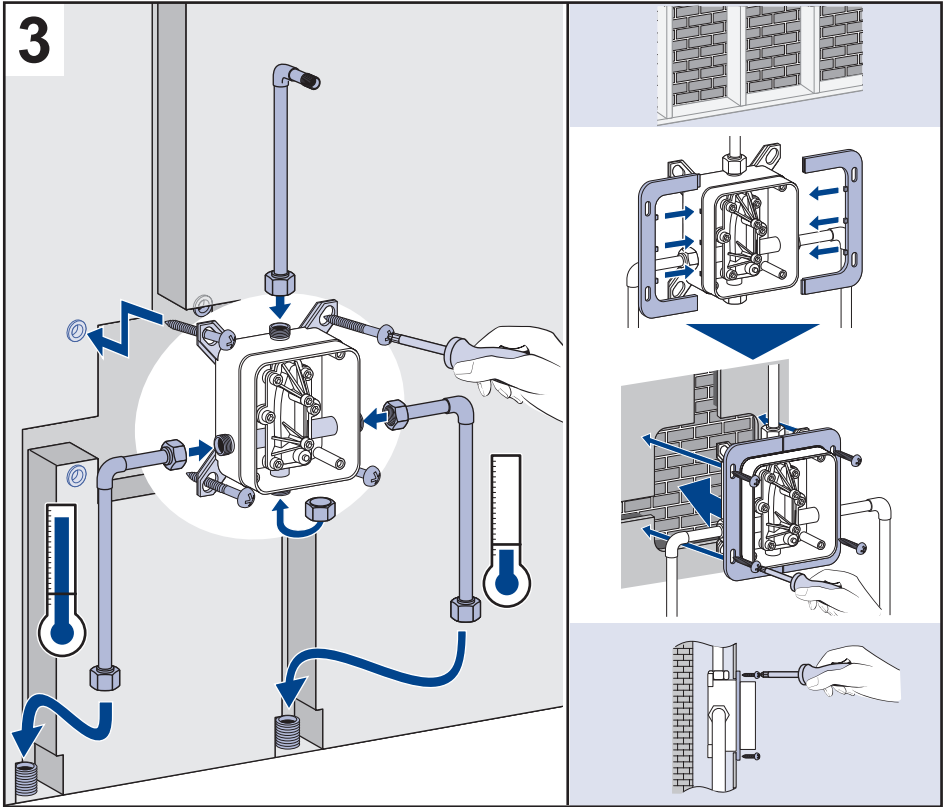

TVW00015200000

[mm]

< 1000 kPa (10 bar)

< 80°C
< 176°F

~10°C
~50°F

TVD00065100000

[mm]

13