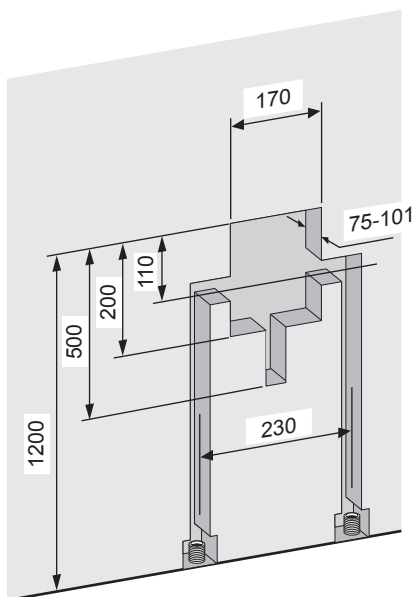

TVW00015200000

[mm]

< 1000 kPa (10 bar)

< 80°C
< 176°F

~10°C
~50°F

TVD00065100000

[mm]

13