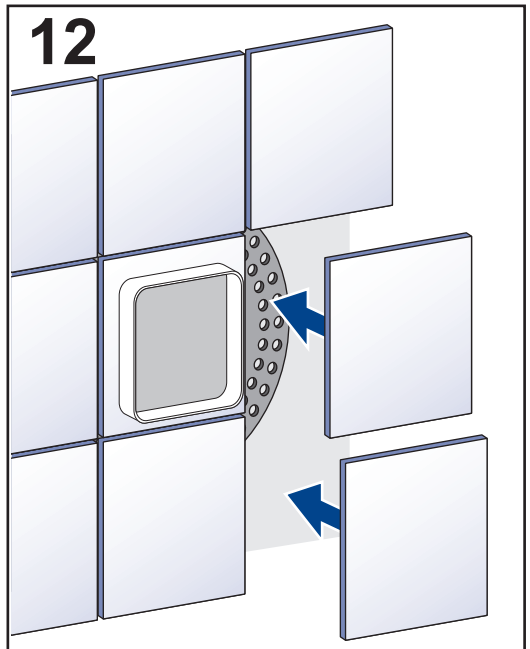

TVW00015200000

[mm]

< 1000 kPa (10 bar)

< 80°C
< 176°F

~10°C
~50°F

TVD00065100000

[mm]

13