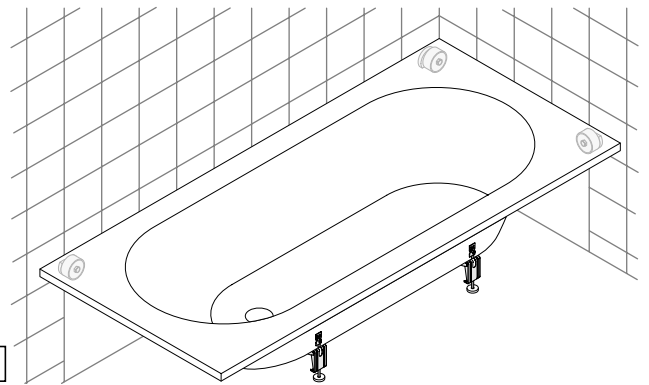

BETTEWANNENANKER (KSD) BETTEWALLBRACKETS BETTECROCHET MURAL BETTEWANDHAKEN

Rev. 4 / 16.09.13 / Z0013040

Lieferung / Delivery / Livraison / Levering

BETTEWANNENANKER (KSD) INSTALLATION

F  **Abfluß vorbereiten / Prepare drain / Préparer égout / Afvoer voorbereiden**

K  **Abfluß anschließen / Connect drain / Brancher égout / Afvoer aansluiten**