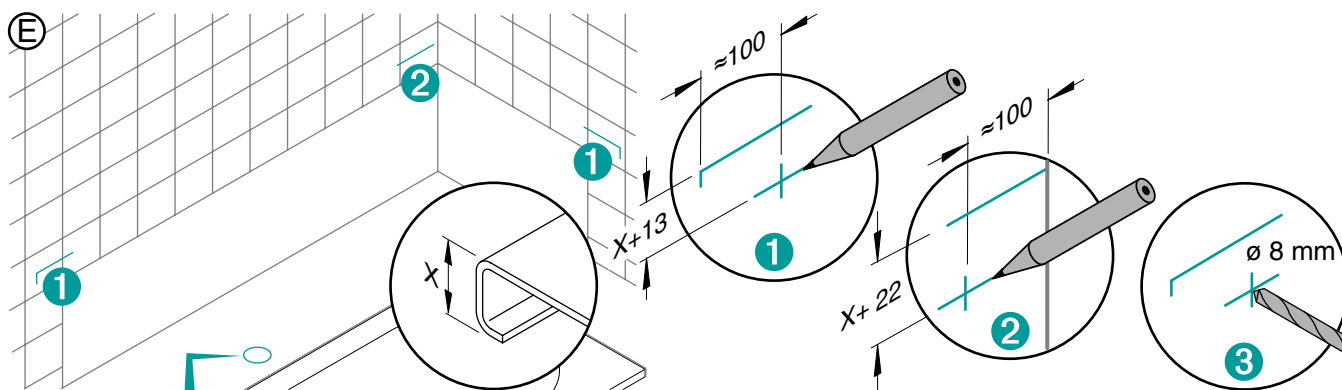

BETTEWANNENANKER (KSD) BETTEWALLBRACKETS BETTECROCHET MURAL BETTEWANDHAKEN

Rev. 4 / 16.09.13 / Z0013040

Lieferung / Delivery / Livraison / Levering

BETTEWANNENANKER (KSD) INSTALLATION

F  **Abfluß vorbereiten / Prepare drain / Préparer égout / Afvoer voorbereiden**

K  **Abfluß anschließen / Connect drain / Brancher égout / Afvoer aansluiten**