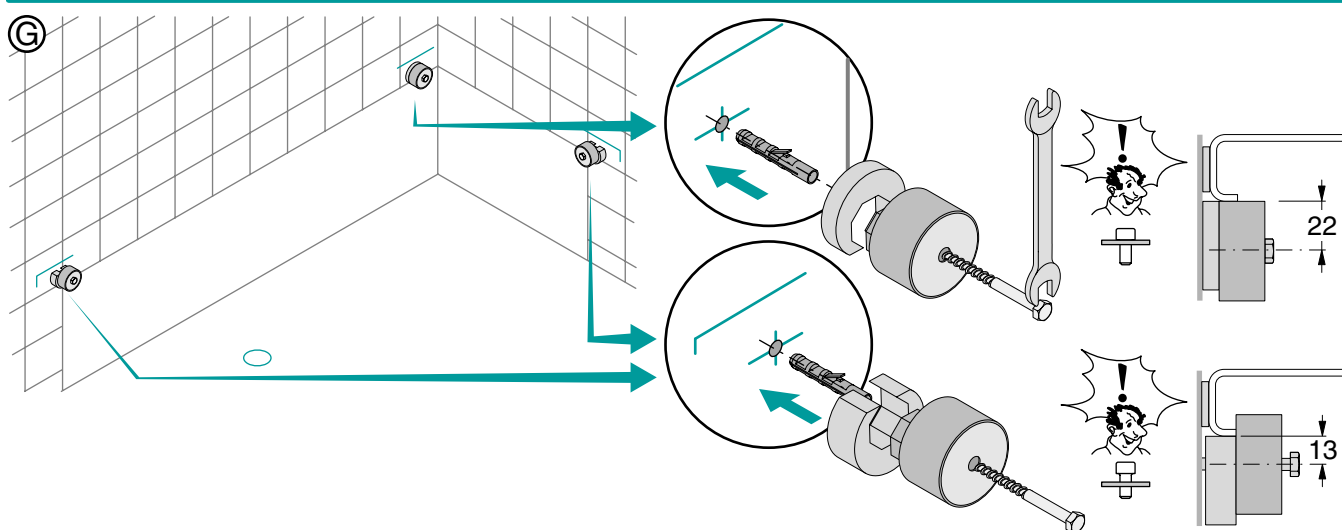

BETTEWANNENANKER (KSD) BETTEWALLBRACKETS BETTECROCHET MURAL BETTEWANDHAKEN

Rev. 4 / 16.09.13 / Z0013040

Lieferung / Delivery / Livraison / Levering

BETTEWANNENANKER (KSD) INSTALLATION

F  **Abfluß vorbereiten / Prepare drain / Préparer égout / Afvoer voorbereiden**

K  **Abfluß anschließen / Connect drain / Brancher égout / Afvoer aansluiten**