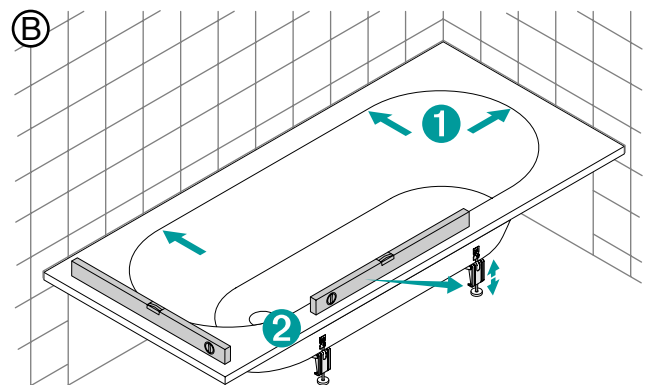

BETTEWANNENANKER (KSD) BETTEWALLBRACKETS BETTECROCHET MURAL BETTEWANDHAKEN

Rev. 4 / 16.09.13 / Z0013040

Lieferung / Delivery / Livraison / Levering

BETTEWANNENANKER (KSD) INSTALLATION

F  **Abfluß vorbereiten / Prepare drain / Préparer égout / Afvoer voorbereiden**

K  **Abfluß anschließen / Connect drain / Brancher égout / Afvoer aansluiten**