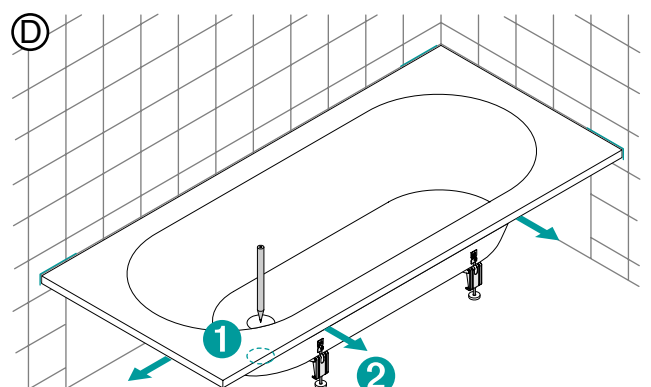

BETTEWANNENANKER (KSD) BETTEWALLBRACKETS BETTECROCHET MURAL BETTEWANDHAKEN

Rev. 4 / 16.09.13 / Z0013040

Lieferung / Delivery / Livraison / Levering

BETTEWANNENANKER (KSD) INSTALLATION

F  **Abfluß vorbereiten / Prepare drain / Préparer égout / Afvoer voorbereiden**

K  **Abfluß anschließen / Connect drain / Brancher égout / Afvoer aansluiten**