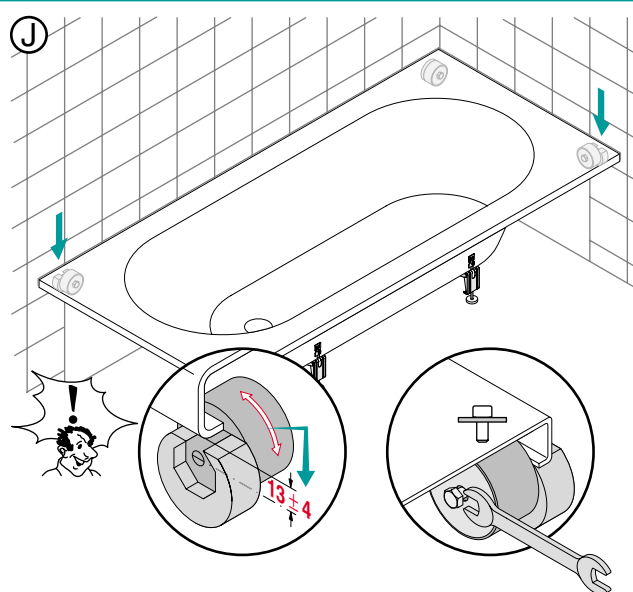

BETTEWANNENANKER (KSD) BETTEWALLBRACKETS BETTECROCHET MURAL BETTEWANDHAKEN

Rev. 4 / 16.09.13 / Z0013040

Lieferung / Delivery / Livraison / Levering

BETTEWANNENANKER (KSD) INSTALLATION

F  **Abfluß vorbereiten / Prepare drain / Préparer égout / Afvoer voorbereiden**

K  **Abfluß anschließen / Connect drain / Brancher égout / Afvoer aansluiten**