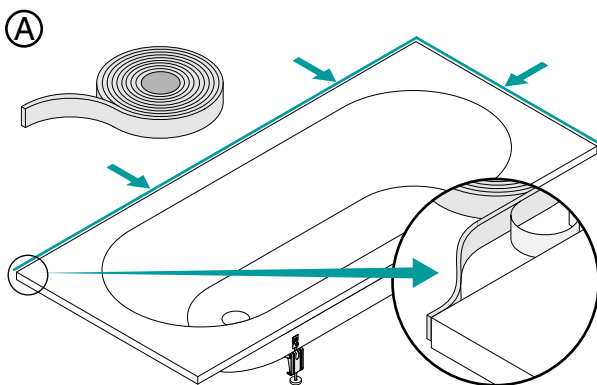

BETTEWANNENANKER (KSD) BETTEWALLBRACKETS BETTECROCHET MURAL BETTEWANDHAKEN

Rev. 4 / 16.09.13 / Z0013040

Lieferung / Delivery / Livraison / Levering

BETTEWANNENANKER (KSD) INSTALLATION

F  **Abfluß vorbereiten / Prepare drain / Préparer égout / Afvoer voorbereiden**

K  **Abfluß anschließen / Connect drain / Brancher égout / Afvoer aansluiten**