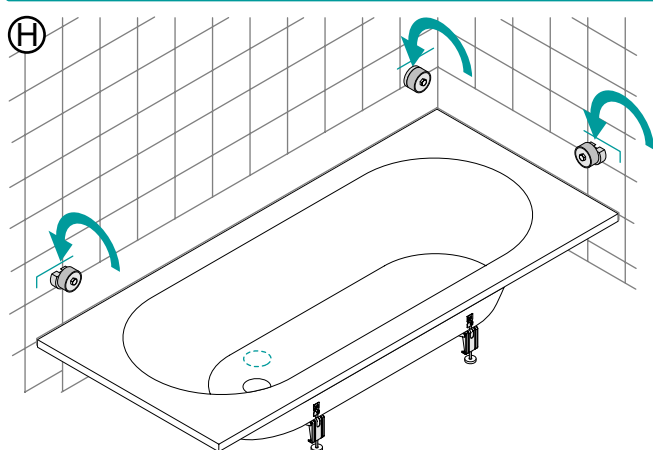

BETTEWANNENANKER (KSD) BETTEWALLBRACKETS BETTECROCHET MURAL BETTEWANDHAKEN

Rev. 4 / 16.09.13 / Z0013040

Lieferung / Delivery / Livraison / Levering

BETTEWANNENANKER (KSD) INSTALLATION

F  **Abfluß vorbereiten / Prepare drain / Préparer égout / Afvoer voorbereiden**

K  **Abfluß anschließen / Connect drain / Brancher égout / Afvoer aansluiten**