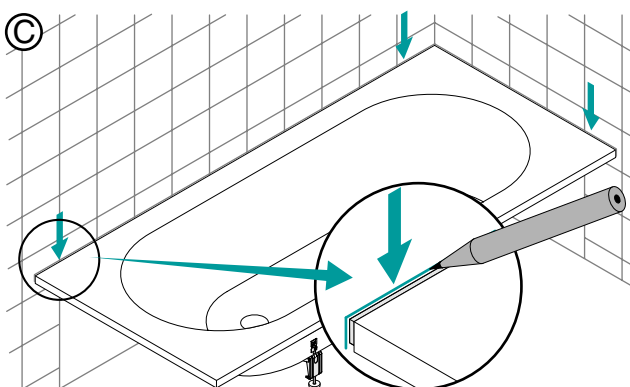

BETTEWANNENANKER (KSD) BETTEWALLBRACKETS BETTECROCHET MURAL BETTEWANDHAKEN

Rev. 4 / 16.09.13 / Z0013040

Lieferung / Delivery / Livraison / Levering

BETTEWANNENANKER (KSD) INSTALLATION

F  **Abfluß vorbereiten / Prepare drain / Préparer égout / Afvoer voorbereiden**

K  **Abfluß anschließen / Connect drain / Brancher égout / Afvoer aansluiten**