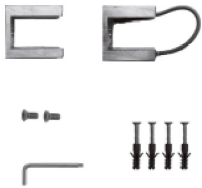

# 681

SC0681BXXX01..  
 Ricambi disponibili a richiesta  
 Spare parts available on request  
 Запасные части под заказ

Int.		TG			TG+V			V				
mm	inch	Watt	Kcal/h	Btu	Watt	Kcal/h	Btu	Watt	Kcal/h	Btu	Kg	Lb
425	16,73	20	17,2	68,2	20	17,2	68,2	20	17,2	68,2	2,10	4,63

Asta scaldante in tubo (assemblata).

Heated staff in brass pipe (assembled).

Нагревательный стержень в трубе  
(в собранном виде).

Misura del tubo	25x45mm
Modulo aggiuntivo	-
Collegamento elettrico	Filo
Resistenza	Cavo a secco
Filo con presa Schuko	Disponibile con foroe passacavo
Aromaterapia	-

Pipe dimension	25x45mm
Additional Module	-
Electric connection	Wire
Electric element	Dry heating wire
Wire and Schuko Plug	Available with cable bushing
Aromatherapy	-

Диаметр трубы	25x45mm
Дополнительный модуль	-
Электрическое подключение	Кабель
Электрический нагревательный элемент	Сухого типа
Кабель с евро розеткой	В наличии с кабельным вводом
Ароматерапия	-