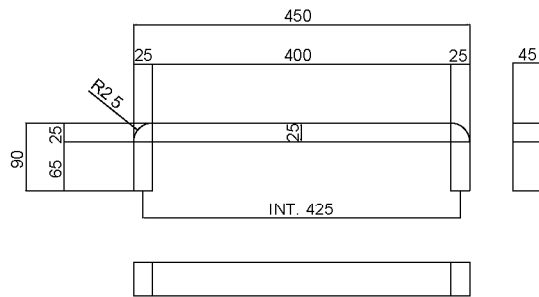

# 681

SC0681BXXX01..  
 Ricambi disponibili a richiesta  
 Spare parts available on request  
 Запасные части под заказ

Int.		TG			TG+V			V				
mm	inch	Watt	Kcal/h	Btu	Watt	Kcal/h	Btu	Watt	Kcal/h	Btu	Kg	Lb
425	16,73	20	17,2	68,2	20	17,2	68,2	20	17,2	68,2	2,10	4,63

Asta scaldante in tubo (assemblata).

Heated staff in brass pipe (assembled).

Нагревательный стержень в трубе  
(в собранном виде).

Misura del tubo	25x45mm
Modulo aggiuntivo	-
Collegamento elettrico	Filo
Resistenza	Cavo a secco
Filo con presa Schuko	Disponibile con foroe passacavo
Aromaterapia	-

Pipe dimension	25x45mm
Additional Module	-
Electric connection	Wire
Electric element	Dry heating wire
Wire and Schuko Plug	Available with cable bushing
Aromatherapy	-

Диаметр трубы	25x45mm
Дополнительный модуль	-
Электрическое подключение	Кабель
Электрический нагревательный элемент	Сухого типа
Кабель с евро розеткой	В наличии с кабельным вводом
Ароматерапия	-