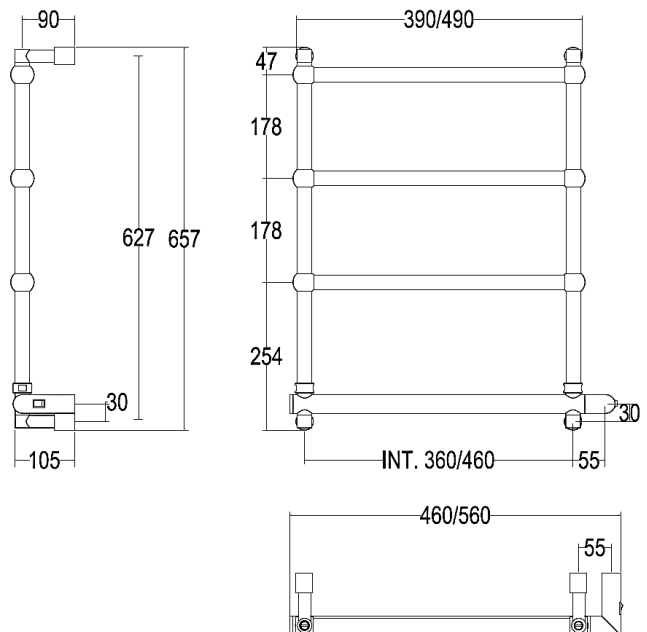

Trattamento galvanico (TG)
Galvanic treatment (TG)
Гальваническое покрытие (TG)

Verniciato (V)
Vernished (V)
Покраска (V)

INT. (mm)	WATT	WATT	WEIGHT
460	100	100	8