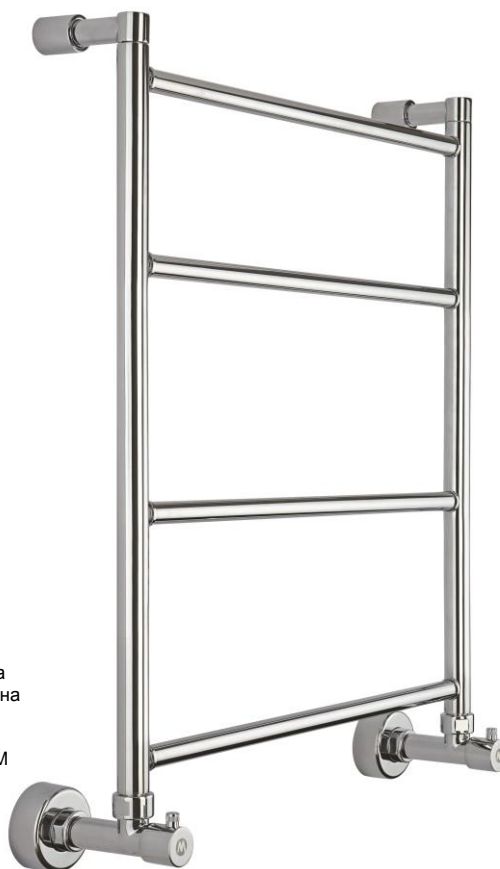

3-482

MINI

Scaldasalviette fisso.
MISURA DEL TUBO: Ø18mm
MODULO AGGIUNTIVO: non disponibile
VERSIONE COMBINATA: non disponibile
VERSIONE MONOTUBO: non disponibile
MONTAGGIO A PAVIMENTO: non disponibile
COLLEGAMENTO STANDARD: raccordo 1/2 M
con eccentrico
AROMATERAPIA: non disponibile
MANIGLIE SVAROWSKI: disponibili

Fixed heated towel rail.
PIPE DIMENSION: Ø18mm
ADDITIONAL MODULE: not available
COMBINED VERSION: not available
SINGLE TUBE VERSION: not available
FLOOR CONNECTION: not available
STANDARD CONNECTION: union 1/2 M with
eccentric
AROMATHERAPY: not available
SWAROVSKI HANDLES: available

Фиксированная решетка для полотенец.
ДИАМЕТР ТРУБЫ : Ø18mm
ДОПОЛНИТЕЛЬНЫЙ МОДУЛЬ: не предусмотрена
КОМБИНИРОВАННЫЙ ВЕРСИЯ: не предусмотрена
ОДНОТРУБНАЯ ВЕРСИЯ: не предусмотрена
НИЖНЕЕ ПОДКЛЮЧЕНИЕ: не предусмотрено
СТАНДАРТНОЕ СОЕДИНЕНИЕ: соединение 1/2 M
с эксцентриком
АРОМАТЕРАПИЯ: не предусмотрена
РУЧКИ SWAROVSKI: в наличии

SC3482FELA01...
Ricambi disponibili a richiesta
Spare parts available on request
Запасные части под заказ

DISPONIBILE ANCHE CON:
AVAILABLE ALSO WITH:
ВОЗМОЖНО ТАКЖЕ: