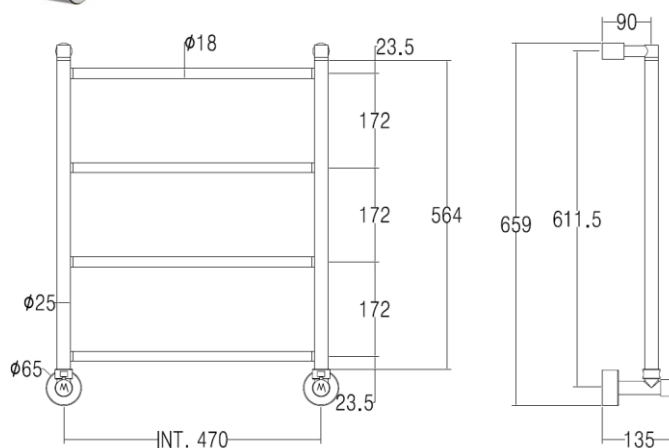

3-482

MINI

Scaldasalviette fisso.
 MISURA DEL TUBO: Ø18mm
 MODULO AGGIUNTIVO: non disponibile
 VERSIONE COMBINATA: non disponibile
 VERSIONE MONOTUBO: non disponibile
 MONTAGGIO A PAVIMENTO: non disponibile
 COLLEGAMENTO STANDARD: raccordo 1/2 M
 con eccentrico
 AROMATERAPIA: non disponibile
 MANIGLIE SVAROWSKI: disponibili

Fixed heated towel rail.
 PIPE DIMENSION: Ø18mm
 ADDITIONAL MODULE: not available
 COMBINED VERSION: not available
 SINGLE TUBE VERSION: not available
 FLOOR CONNECTION: not available
 STANDARD CONNECTION: union 1/2 M with
 eccentric
 AROMATHERAPY: not available
 SWAROVSKI HANDLES: available

Фиксированная решетка для полотенец.
 ДИАМЕТР ТРУБЫ : Ø18mm
 ДОПОЛНИТЕЛЬНЫЙ МОДУЛЬ: не предусмотрена
 КОМБИНИРОВАННЫЙ ВЕРСИЯ: не предусмотрена
 ОДНОТРУБНАЯ ВЕРСИЯ: не предусмотрена
 НИЖНЕЕ ПОДКЛЮЧЕНИЕ: не предусмотрено
 СТАНДАРТНОЕ СОЕДИНЕНИЕ: соединение 1/2 M
 с эксцентриком
 АРОМАТЕРАПИЯ: не предусмотрена
 РУЧКИ SWAROVSKI: в наличии

SC3482FELA01...
 Ricambi disponibili a richiesta
 Spare parts available on request
 Запасные части под заказ

DISPONIBILE ANCHE CON:
 AVAILABLE ALSO WITH:
 ВОЗМОЖНО ТАКЖЕ:

	int. (mm)	int. (inch)	ΔT50 [t.g.]	ΔT50 t.g.+ v	ΔT50 v	ΔT30 [t.g.]	ΔT30 t.g.+ v	ΔT30 v	Kg 	Lb 
watt	470	18,5	143	172	186	64	77	84	6,00	14,55
kcal			123	148	160	55	66	72		
btu			488	585	634	219	263	285		