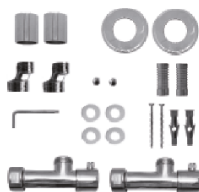

3-482

MINI

Scaldasalviette fisso.
 MISURA DEL TUBO: Ø18mm
 MODULO AGGIUNTIVO: non disponibile
 VERSIONE COMBINATA: non disponibile
 VERSIONE MONOTUBO: non disponibile
 MONTAGGIO A PAVIMENTO: non disponibile
 COLLEGAMENTO STANDARD: raccordo 1/2 M
 con eccentrico
 AROMATERAPIA: non disponibile
 MANIGLIE SVAROWSKI: disponibili

Fixed heated towel rail.
 PIPE DIMENSION: Ø18mm
 ADDITIONAL MODULE: not available
 COMBINED VERSION: not available
 SINGLE TUBE VERSION: not available
 FLOOR CONNECTION: not available
 STANDARD CONNECTION: union 1/2 M with
 eccentric
 AROMATHERAPY: not available
 SWAROVSKI HANDLES: available

Фиксированная решетка для полотенец.
 ДИАМЕТР ТРУБЫ : Ø18mm
 ДОПОЛНИТЕЛЬНЫЙ МОДУЛЬ: не предусмотрена
 КОМБИНИРОВАННЫЙ ВЕРСИЯ: не предусмотрена
 ОДНОТРУБНАЯ ВЕРСИЯ: не предусмотрена
 НИЖНЕЕ ПОДКЛЮЧЕНИЕ: не предусмотрено
 СТАНДАРТНОЕ СОЕДИНЕНИЕ: соединение 1/2 M
 с эксцентриком
 АРОМАТЕРАПИЯ: не предусмотрена
 РУЧКИ SWAROVSKI: в наличии

SC3482FELA01...
 Ricambi disponibili a richiesta
 Spare parts available on request
 Запасные части под заказ

DISPONIBILE ANCHE CON:
 AVAILABLE ALSO WITH:
 ВОЗМОЖНО ТАКЖЕ:

	int. (mm)	int. (inch)	ΔT50 [t.g.]	ΔT50 t.g.+ v	ΔT50 v	ΔT30 [t.g.]	ΔT30 t.g.+ v	ΔT30 v	Kg 	Lb 
watt	470	18,5	143	172	186	64	77	84	6,00	14,55
kcal			123	148	160	55	66	72		
btu			488	585	634	219	263	285		