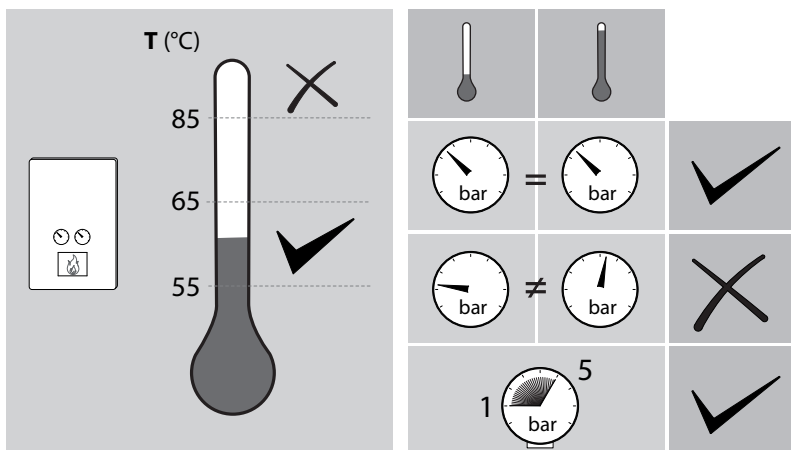

El incumplimiento de estas instrucciones exime de toda responsabilidad a TRES Grifería.
TRES Grifería décline toute responsabilité en cas d'observance de ces instructions.
Bei Nichtbefolgung der Bedienungsanleitung übernimmt TRES Grifería keinerlei Haftung.
Het niet opvolgen van deze instructies ontslaat TRES Grifería van alle aansprakelijkheid.
Linadempimento di queste istruzioni esonera TRES Grifería da ogni responsabilità.
Nedodržení pokynů v návodu zbavuje společnost TRES Grifería veškeré zodpovědnosti.
Any failure to follow these instructions releases TRES Grifería from any liability.
Niezastosowanie się do instrukcji zwalnia z wszelkiej odpowiedzialności TRES Grifería.

TRES

VALORES DE CONEXIÓN • VALEURS DE BRANCHEMENT • ANSCHLUSSWERTE • WAARDEN VAN DE VERBINDING
 VALORI DI CONNESSIONE • NASTAVENÍ PŘIPOJENÍ • FITTING CONNECTION SPECIFICATIONS
 CHARAKTERYSTYKI PODŁĄCZENIA • CONDIÇÕES DE CONEXÃO • ПРОМЫВКА СИСТЕМЫ