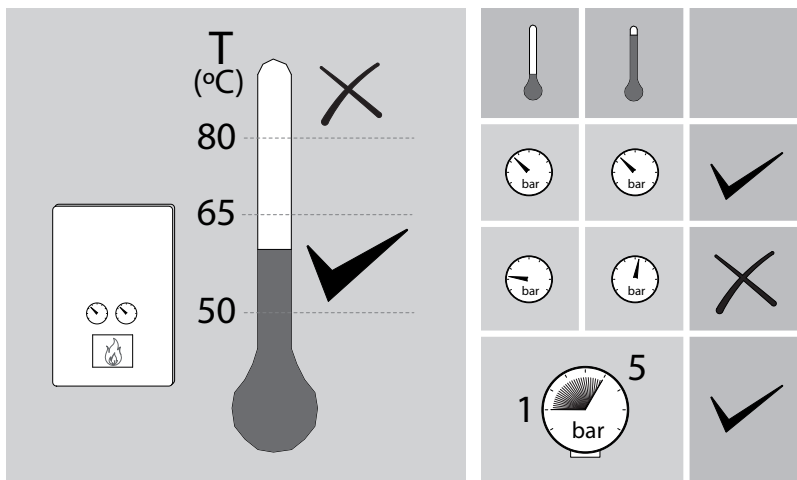

El incumplimiento de estas instrucciones exime de toda responsabilidad a TRES Grifería.
TRES Grifería décline toute responsabilité en cas d'observance de ces instructions.
Bei Nichtbefolgung der Bedienungsanleitung übernimmt TRES Grifería keinerlei Haftung.
Het niet opvolgen van deze instructies ontslaat TRES Grifería van alle aansprakelijkheid.
L'inaadempimento di queste istruzioni esonera TRES Grifería da ogni responsabilità.
Nedodržení pokynů v návodu zbavuje společnost TRES Grifería veškeré zodpovědnosti.
Any failure to follow these instructions releases TRES Grifería from any liability.
Niezastosowanie się do instrukcji zwalnia z wszelkiej odpowiedzialności TRES Grifería.

TRES

VALORES DE CONEXIÓN • VALEURS DE BRANCHEMENT • ANSCHLUSSWERTE • WAARDEN VAN DE VERBINDING
 VALORI DI CONNESSIONE • NASTAVENÍ PŘIPOJENÍ • FITTING CONNECTION SPECIFICATIONS
 CHARAKTERYSTYKI PODŁĄCZENIA • CONDIÇÕES DE CONEXÃO • ПРОМЫВКА СИСТЕМЫ