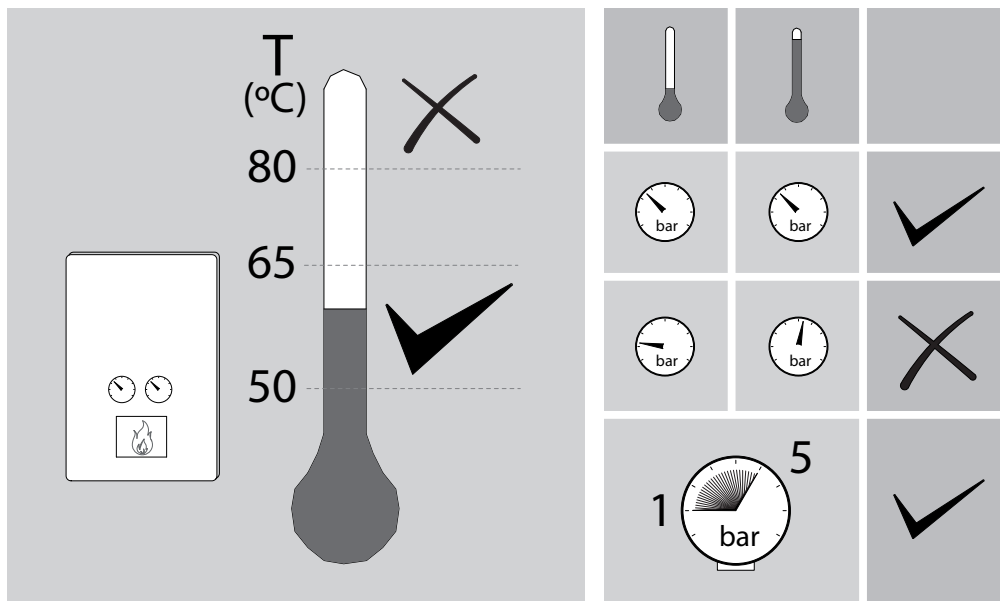

El incumplimiento de estas instrucciones exime de toda responsabilidad a TRES Grifería.  
TRES Grifería décline toute responsabilité en cas d'observance de ces instructions.  
Bei Nichtbefolgung der Bedienungsanleitung übernimmt TRES Grifería keinerlei Haftung.  
Het niet opvolgen van deze instructies ontslaat TRES Grifería van alle aansprakelijkheid.  
L'inadempiamento di queste istruzioni esonera TRES Grifería da ogni responsabilità.  
Nedodržení pokynů v návodu zbavuje společnost TRES Grifería veškeré zodpovědnosti.  
Any failure to follow these instructions releases TRES Grifería from any liability.  
Niezastosowanie się do instrukcji zwalnia z wszelkiej odpowiedzialności TRES Grifería.

# TRES

VALORES DE CONEXIÓN • VALEURS DE BRANCHEMENT • ANSCHLUSSWERTE • WAARDEN VAN DE VERBINDING  
 VALORI DI CONNESSIONE • NASTAVENÍ PŘIPOJENÍ • FITTING CONNECTION SPECIFICATIONS  
 CHARAKTERYSTYKI PODŁĄCZENIA • CONDIÇÕES DE CONEXÃO • ПРОМЫВКА СИСТЕМЫ