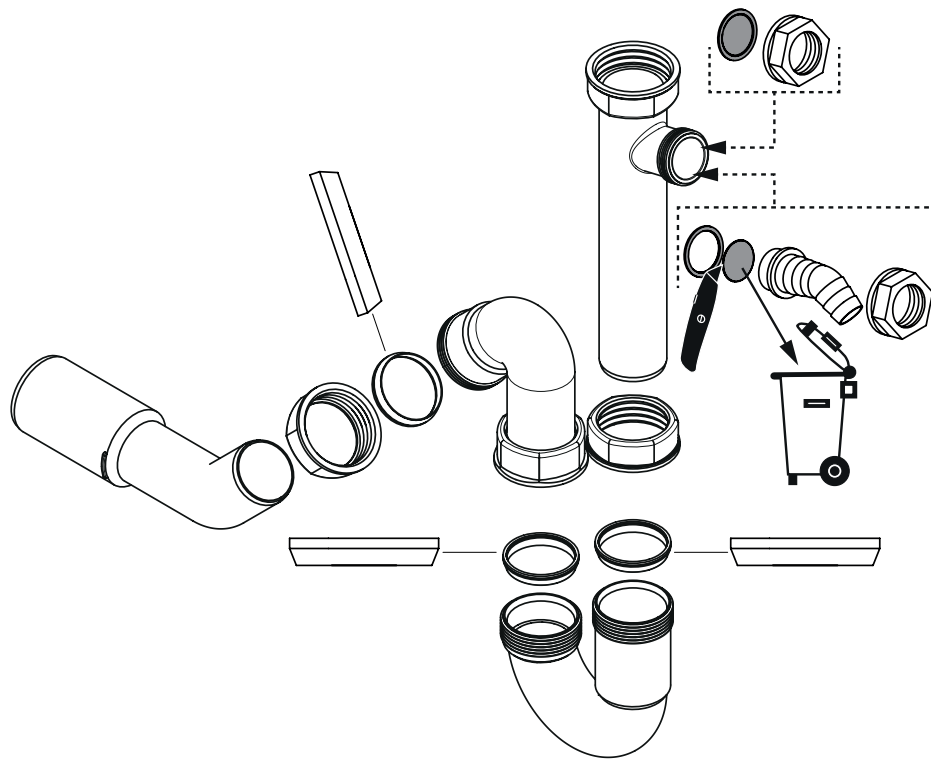

hansgrohe

Drain

1 x 43927000

manual for sink

Nach der Montage alle Muttern fest anziehen!
 Serrrer tous les écrous à fond après le montage
 After mounting tighten all nuts firmly!
 Dopo il montaggio serrare tutti i dadi!
 ¡Apretar todas las tuercas tras el montaje!
 Na de montage alle moeren opnieuw andraaien!
 Stram alle møtrikker efter monteringen
 Apertar todas as porcas no final da montagem!
 Po montażu mocno dokręcić wszystkie nakrętki!
 Po provedení montáže utáhněte všechny matice!
 Po montáži pevne utiahnite všetky matice!
 安装完成后拧紧所有组件!
 После монтажа прочно затяните все гайки!
 Szerelés után minden anyát jól meg kell húzni!
 Kiristä asennuksen jälkeen kaikki mutterit tiukkaan!
 Dra át alla muttrar efter montering!
 Sumontavę tvirtai užveržkite visas veržles!
 Nakon montaže zategnite sve matice!
 Montajdan sonra tüm somunları iyice sıkın!
 După montare strângeți bine toate piulițele!
 Μετά την τοποθέτηση θα πρέπει να σφίξτε καλά όλα τα παξιμάδια!
 Po montáži čvrsto pritegnite vse matice!
 Pärast paigaldust keerata kõik mutrid kinni!
 Pēc montāžas cieti pievelciet visus uzgriežņus!
 Nakon montaže zategnite sve navrtke!
 Trekk til alle muttere etter montering!
 След монтажа затегнете добре всички гайки!
 Pas montimit shtrëngoni të gjitha dadot!
 بعد التركيب، يتم تثبيت جميع الصواميل بإحكام!