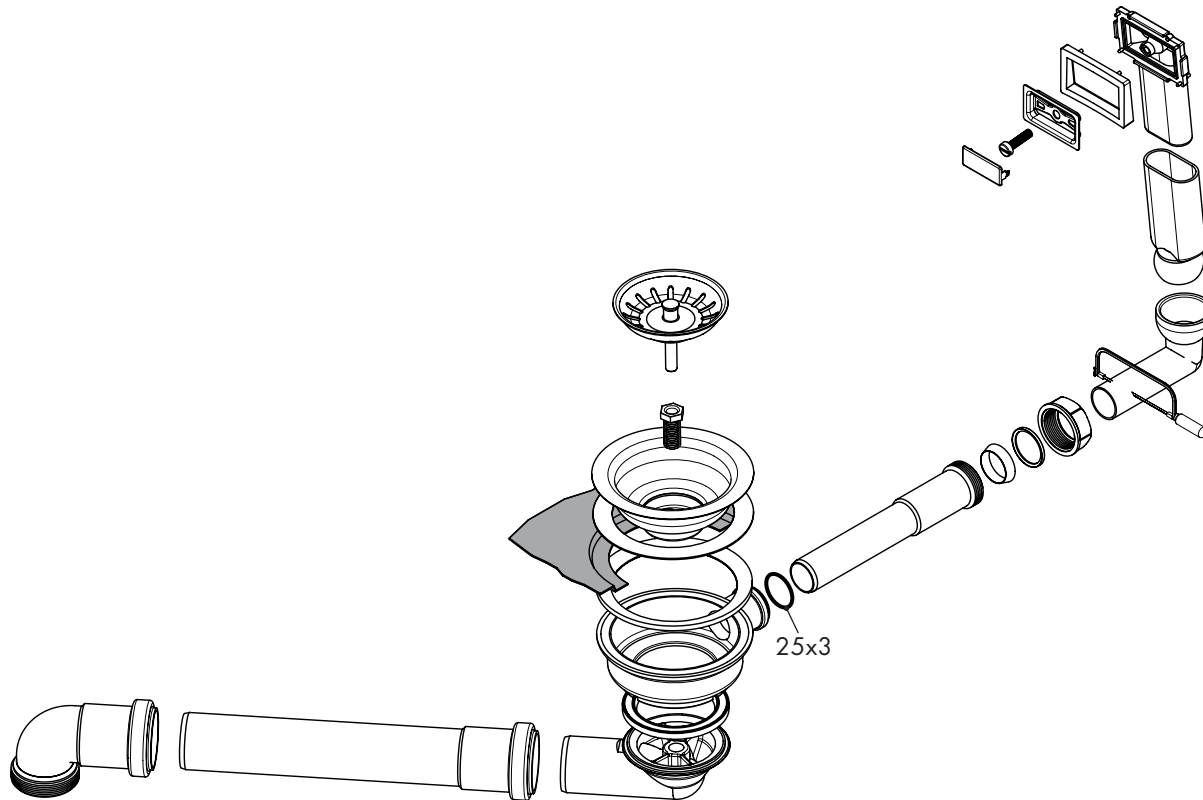

hansgrohe

Drain

1 x 43927000

manual for sink

Nach der Montage alle Muttern fest anziehen!
 Serrrer tous les écrous à fond après le montage
 After mounting tighten all nuts firmly!
 Dopo il montaggio serrare tutti i dadi!
 ¡Apretar todas las tuercas tras el montaje!
 Na de montage alle moeren opnieuw andraaien!
 Stram alle møtrikker efter monteringen
 Apertar todas as porcas no final da montagem!
 Po montażu mocno dokręcić wszystkie nakrętki!
 Po provedení montáže utáhněte všechny matice!
 Po montáži pevne utiahnite všetky matice!
 安装完成后拧紧所有组件!
 После монтажа прочно затяните все гайки!
 Szerelés után minden anyát jól meg kell húzni!
 Kiristä asennuksen jälkeen kaikki mutterit tiukkaan!
 Dra át alla muttrar efter montering!
 Sumontavę tvirtai užveržkite visas veržles!
 Nakon montaže zategnite sve matice!
 Montajdan sonra tüm somunları iyice sıkın!
 După montare strângeți bine toate piulițele!
 Μετά την τοποθέτηση θα πρέπει να σφίξτε καλά όλα τα παξιμάδια!
 Po montáži čvrsto pritegnite vse matice!
 Pärast paigaldust keerata kõik mutrid kinni!
 Pēc montāžas cieti pievelciet visus uzgriežņus!
 Nakon montaže zategnite sve navrtke!
 Trekk til alle muttere etter montering!
 След монтажа затегнете добре всички гайки!
 Pas montimit shtrëngoni të gjitha dadot!
 بعد التركيب، يتم تثبيت جميع الصواميل بإحكام!