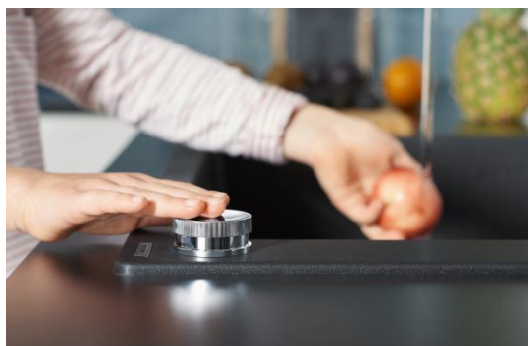

Авторское право: обращаем ваше внимание на то, что мы обладаем ограниченными правами на использование приведенных изображений, и все прочие права принадлежат фотографам, сделавшим снимки. Таким образом, данные изображения могут публиковаться на безвозмездной основе, только если целью публикации является демонстрация или продвижение продуктов или проектов компании Hansgrohe SE и/или ее брендов (AXOR, hansgrohe). Все прочие виды публикаций требуют разрешения правообладателя. Условия вознаграждения также подлежат согласованию с правообладателем.