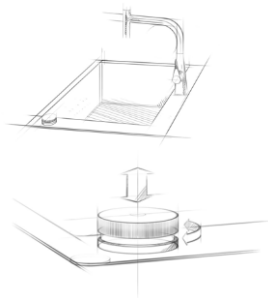

Благодаря разнообразию форм, размеров и цветов – «черный графит», «серый камень», «серый цемент» – новые гранитные мойки hansgrohe помогут создать индивидуальный интерьер кухни. Ассортимент включает мойки с одной чашей для монтажа под и на столешницу, мойки с двумя чашами, мойки с одной чашей и крылом.

Мойки в цвете «черный графит» также доступны в кухонных комбинациях, дополненных подходящим смесителем, удобной системой управления и продуманным до мелочей шланговым коробом.

Комбинация с кухонным смесителем hansgrohe M7119-H200. С помощью рычага управления вы выбираете нужную температуру и напор воды. Включить и выключить подачу воды можно нажатием кнопки Select, расположенной на верхней части излива смесителя.

Во втором варианте управления включение и выключение воды осуществляется нажатием кнопки Select, расположенной на передней правой части моечной окантовки. Поворот кнопки позволяет открыть или перекрыть сливное отверстие. Вытяжной душ смесителя предлагает два варианта струи для более эффективного использования воды.