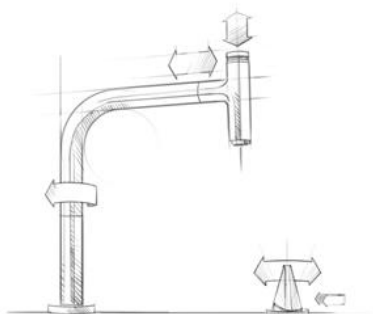

Мойки в цвете «черный графит» также доступны в кухонных комбинациях, дополненных подходящим смесителем, удобной системой управления и продуманным до мелочей шланговым коробом.