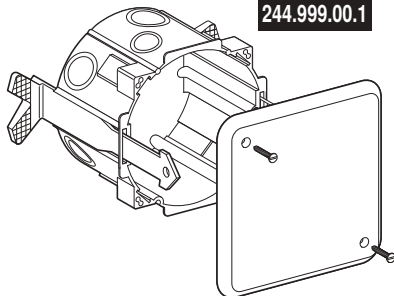

## INSTALLATION MANUAL

MONTAGEANLEITUNG  
INSTRUCTIONS DE MONTAGE  
ISTRUZIONI PER IL MONTAGGIO

**KNOW  
HOW**  
INSTALLED

+

243.971.00.1

230 V AC  
12 V DC

+

244.999.00.1