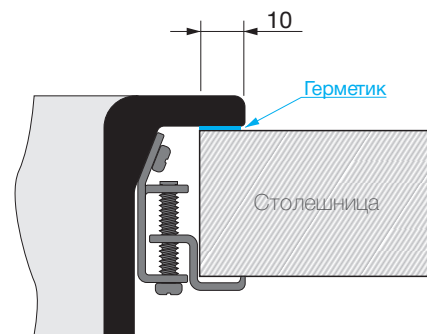

SAKAIME 79

TETOGRANIT

Base 50

BL 4993276 PL 4993281 WH 4993279 EV 4993282
SA 4993278 BE 4993277 CH 4993283 DC 4993280

Weight (kilogram) 8,3

Врезной монтаж

SAKAIME 79

TETOGRANIT

Base 50

BL 4993276 PL 4993281 WH 4993279 EV 4993282
SA 4993278 BE 4993277 CH 4993283 DC 4993280

Weight (kilogram) 8,3