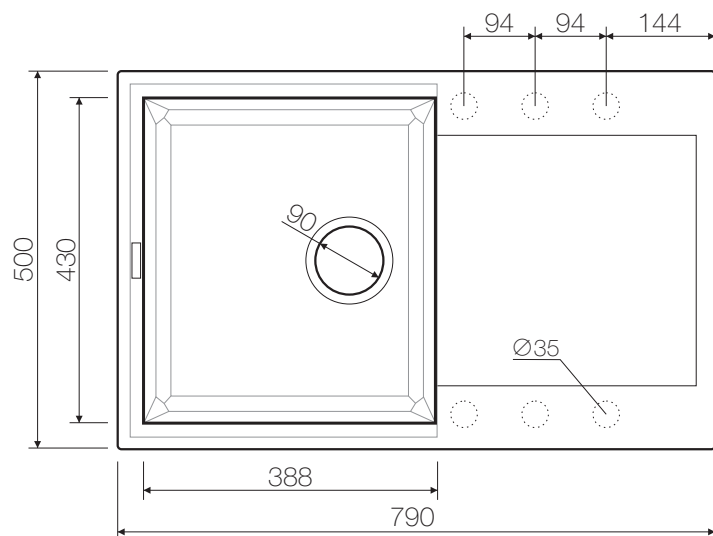

SAKAIME 79

TETOGRANIT

Base 50

BL 4993276 PL 4993281 WH 4993279 EV 4993282
SA 4993278 BE 4993277 CH 4993283 DC 4993280

Weight (kilogram) 8,3

Врезной монтаж

SAKAIME 79

TETOGRANIT

Base 50

BL 4993276 PL 4993281 WH 4993279 EV 4993282
SA 4993278 BE 4993277 CH 4993283 DC 4993280

Weight (kilogram) 8,3