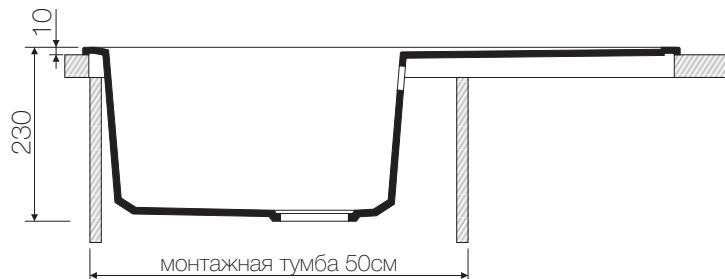

SAKAIME 79

TETOGRANIT

Base 50

BL 4993276 PL 4993281 WH 4993279 EV 4993282
SA 4993278 BE 4993277 CH 4993283 DC 4993280

Weight (kilogram) 8,3

Врезной монтаж

SAKAIME 79

TETOGRANIT

Base 50

BL 4993276 PL 4993281 WH 4993279 EV 4993282
SA 4993278 BE 4993277 CH 4993283 DC 4993280

Weight (kilogram) 8,3