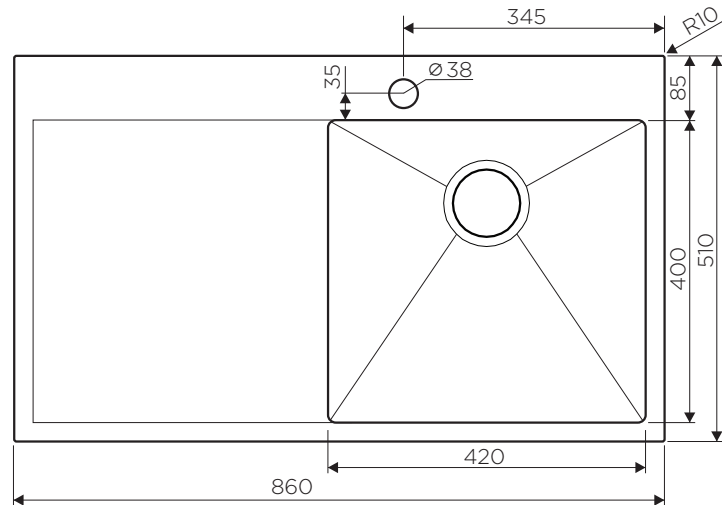

AKISAME 86-R (IN)

AKISAME 86-IN-R 4993763

Stainless steel 304

Base 45

Weight (kilogram) 9,4

Врезной монтаж

AKISAME 86-R (IN)

Stainless steel 304

Base 45

AKISAME 86-IN-R 4993763

Weight (kilogram) 9,4

Монтаж вровень со столешницей

AKISAME 86-R (IN)

AKISAME 86-IN-R 4993763

Stainless steel 304

Base 45

Weight (kilogram) 9,4