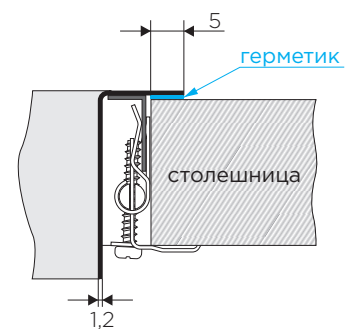

AKISAME 86-R (IN)

AKISAME 86-IN-R 4993763

Stainless steel 304

Base 45

Weight (kilogram) 9,4

Врезной монтаж

AKISAME 86-R (IN)

Stainless steel 304

Base 45

AKISAME 86-IN-R 4993763

Weight (kilogram) 9,4

Монтаж вровень со столешницей

AKISAME 86-R (IN)

AKISAME 86-IN-R 4993763

Stainless steel 304

Base 45

Weight (kilogram) 9,4