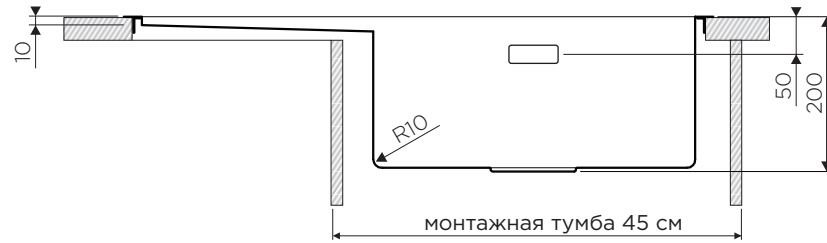

AKISAME 86-R (IN)

AKISAME 86-IN-R 4993763

Stainless steel 304

Base 45

Weight (kilogram) 9,4

Врезной монтаж

AKISAME 86-R (IN)

Stainless steel 304

Base 45

AKISAME 86-IN-R 4993763

Weight (kilogram) 9,4

Монтаж вровень со столешницей

AKISAME 86-R (IN)

AKISAME 86-IN-R 4993763

Stainless steel 304

Base 45

Weight (kilogram) 9,4