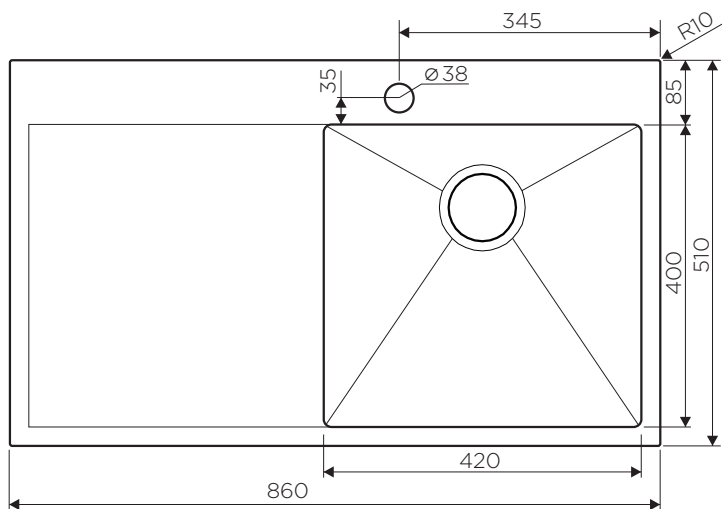

AKISAME 86-R (IN)

AKISAME 86-IN-R 4993763

Stainless steel 304

Base 45

Weight (kilogram) 9,4

Врезной монтаж

AKISAME 86-R (IN)

Stainless steel 304

Base 45

AKISAME 86-IN-R 4993763

Weight (kilogram) 9,4

Монтаж вровень со столешницей

AKISAME 86-R (IN)

AKISAME 86-IN-R 4993763

Stainless steel 304

Base 45

Weight (kilogram) 9,4