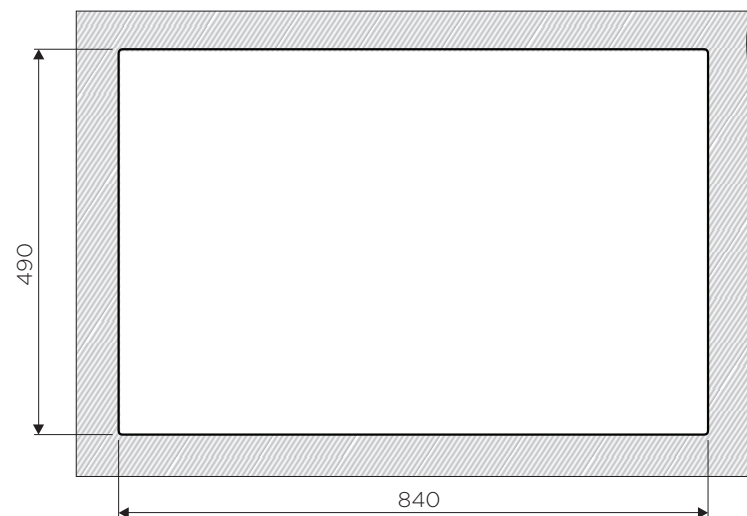

AKISAME 86-R (IN)

AKISAME 86-IN-R 4993763

Stainless steel 304

Base 45

Weight (kilogram) 9,4

Врезной монтаж

AKISAME 86-R (IN)

Stainless steel 304

Base 45

AKISAME 86-IN-R 4993763

Weight (kilogram) 9,4

Монтаж вровень со столешницей

AKISAME 86-R (IN)

AKISAME 86-IN-R 4993763

Stainless steel 304

Base 45

Weight (kilogram) 9,4