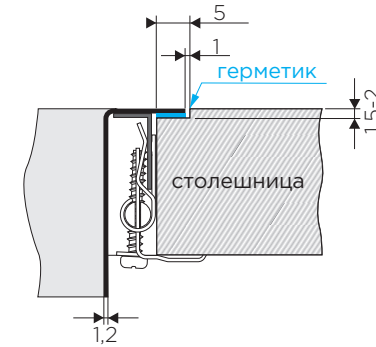

AKISAME 86-R (IN)

AKISAME 86-IN-R 4993763

Stainless steel 304

Base 45

Weight (kilogram) 9,4

Врезной монтаж

AKISAME 86-R (IN)

Stainless steel 304

Base 45

AKISAME 86-IN-R 4993763

Weight (kilogram) 9,4

Монтаж вровень со столешницей

AKISAME 86-R (IN)

AKISAME 86-IN-R 4993763

Stainless steel 304

Base 45

Weight (kilogram) 9,4