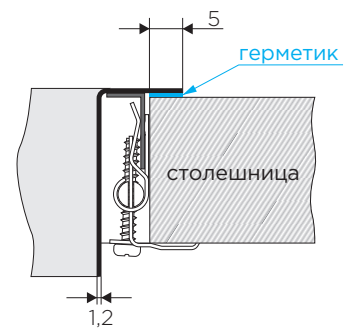

**AKISAME 86-L** (IN)

AKISAME 86-IN-L 4993760

Stainless steel 304

Base 45

Weight (kilogram) 9,4

# Врезной монтаж

**AKISAME 86-L** (IN)

AKISAME 86-IN-L 4993760

Stainless steel 304

Base 45

Weight (kilogram) 9,4

# Монтаж вровень со столешницей

**AKISAME 86-L** (IN)

AKISAME 86-IN-L 4993760

Stainless steel 304

Base 45

Weight (kilogram) 9,4