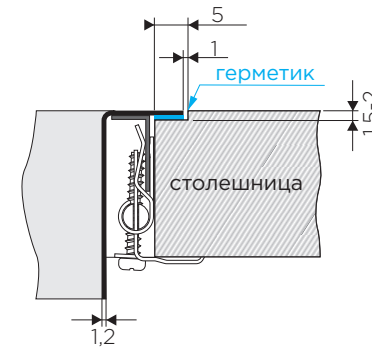

# Врезной монтаж

**AKISAME 86-L** (IN)

AKISAME 86-IN-L 4993760

Stainless steel 304

Base 45

Weight (kilogram) 9,4

# Монтаж вровень со столешницей

**AKISAME 86-L** (IN)

AKISAME 86-IN-L 4993760

Stainless steel 304

Base 45

Weight (kilogram) 9,4