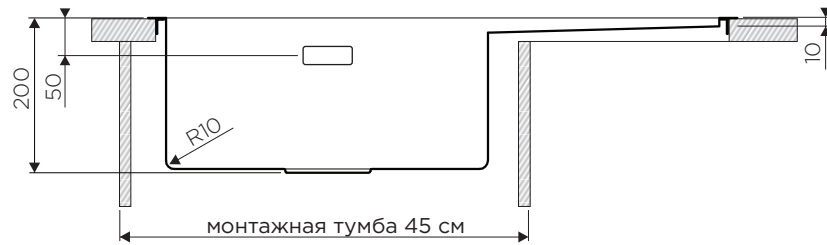

**AKISAME 86-L** (IN)

AKISAME 86-IN-L 4993760

Stainless steel 304

Base 45

Weight (kilogram) 9,4

# Врезной монтаж

**AKISAME 86-L** (IN)

AKISAME 86-IN-L 4993760

Stainless steel 304

Base 45

Weight (kilogram) 9,4

# Монтаж вровень со столешницей

**AKISAME 86-L** (IN)

AKISAME 86-IN-L 4993760

Stainless steel 304

Base 45

Weight (kilogram) 9,4