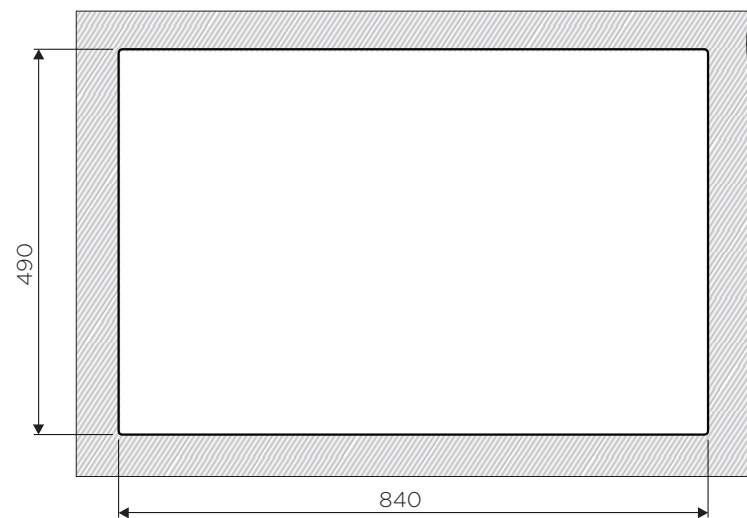

**AKISAME 86-L** (IN)

AKISAME 86-IN-L 4993760

Stainless steel 304

Base 45

Weight (kilogram) 9,4

# Врезной монтаж

**AKISAME 86-L** (IN)

AKISAME 86-IN-L 4993760

Stainless steel 304

Base 45

Weight (kilogram) 9,4

# Монтаж вровень со столешницей

**AKISAME 86-L** (IN)

AKISAME 86-IN-L 4993760

Stainless steel 304

Base 45

Weight (kilogram) 9,4