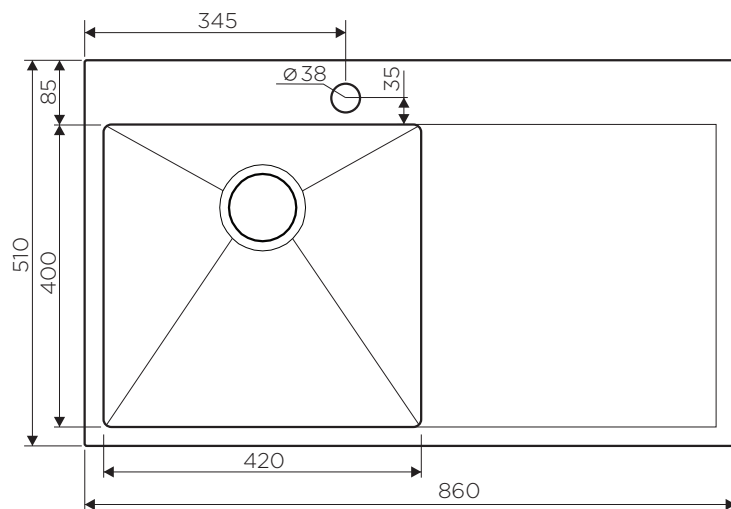

**AKISAME 86-L** (IN)

AKISAME 86-IN-L 4993760

Stainless steel 304

Base 45

Weight (kilogram) 9,4

# Врезной монтаж

**AKISAME 86-L** (IN)

AKISAME 86-IN-L 4993760

Stainless steel 304

Base 45

Weight (kilogram) 9,4

# Монтаж вровень со столешницей

**AKISAME 86-L** (IN)

AKISAME 86-IN-L 4993760

Stainless steel 304

Base 45

Weight (kilogram) 9,4