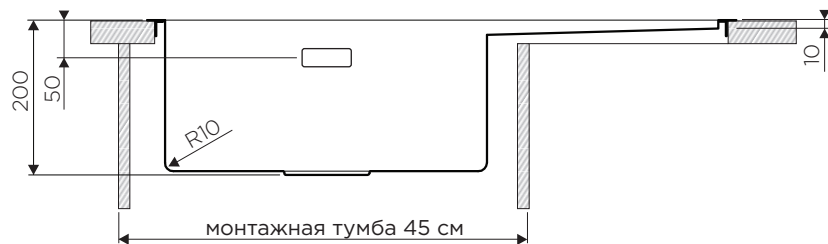

**AKISAME 86-L** (IN)

AKISAME 86-IN-L 4993760

Stainless steel 304

Base 45

Weight (kilogram) 9,4

# Врезной монтаж

**AKISAME 86-L** (IN)

AKISAME 86-IN-L 4993760

Stainless steel 304

Base 45

Weight (kilogram) 9,4

# Монтаж вровень со столешницей

**AKISAME 86-L** (IN)

AKISAME 86-IN-L 4993760

Stainless steel 304

Base 45

Weight (kilogram) 9,4