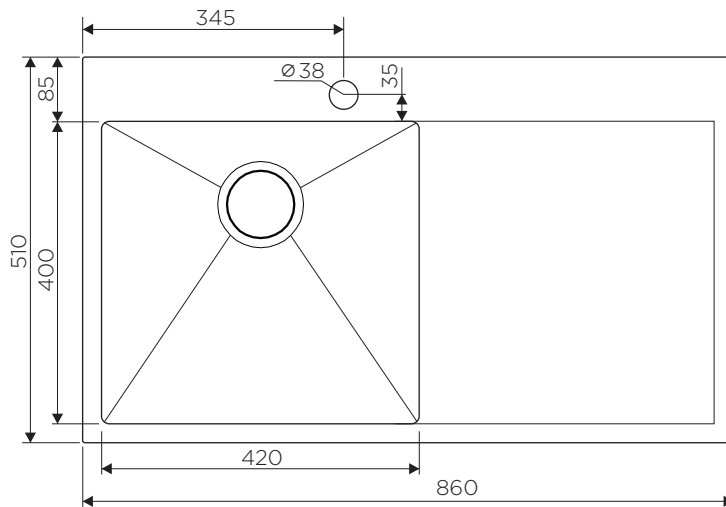

**AKISAME 86-L** (IN)

AKISAME 86-IN-L 4993760

Stainless steel 304

Base 45

Weight (kilogram) 9,4

# Врезной монтаж

**AKISAME 86-L** (IN)

AKISAME 86-IN-L 4993760

Stainless steel 304

Base 45

Weight (kilogram) 9,4

# Монтаж вровень со столешницей

**AKISAME 86-L** (IN)

AKISAME 86-IN-L 4993760

Stainless steel 304

Base 45

Weight (kilogram) 9,4