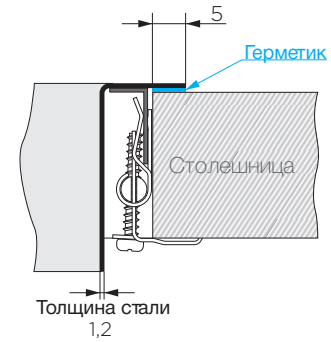

AKISAME 65-R (LG/GM/IN)

Stainless steel 304

Base 40

AKISAME 65-IN-R 4973059
 AKISAME 65-GM-R 4973098
 AKISAME 65-LG-R 4973084

Weight (kilogram) 5,85

Врезной монтаж

AKISAME 65-R (LG/GM/IN)

Stainless steel 304

Base 40

AKISAME 65-IN-R 4973059
AKISAME 65-GM-R 4973098
AKISAME 65-LG-R 4973084

Weight (kilogram) 5,85

Монтаж вровень со столешницей

AKISAME 65-R (LG/GM/IN)

Stainless steel 304

Base 40

AKISAME 65-IN-R 4973059
AKISAME 65-GM-R 4973098
AKISAME 65-LG-R 4973084

Weight (kilogram) 5,85