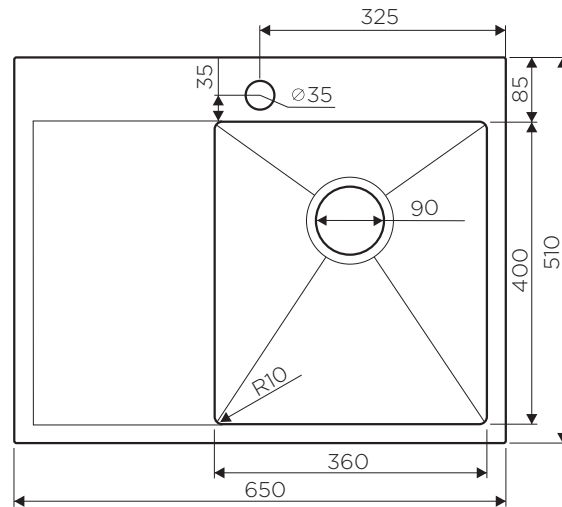

AKISAME 65-R (LG/GM/IN)

Stainless steel 304

Base 40

AKISAME 65-IN-R 4973059
 AKISAME 65-GM-R 4973098
 AKISAME 65-LG-R 4973084

Weight (kilogram) 5,85

Врезной монтаж

AKISAME 65-R (LG/GM/IN)

Stainless steel 304

Base 40

AKISAME 65-IN-R 4973059
AKISAME 65-GM-R 4973098
AKISAME 65-LG-R 4973084

Weight (kilogram) 5,85

Монтаж вровень со столешницей

AKISAME 65-R (LG/GM/IN)

Stainless steel 304

Base 40

AKISAME 65-IN-R 4973059
AKISAME 65-GM-R 4973098
AKISAME 65-LG-R 4973084

Weight (kilogram) 5,85