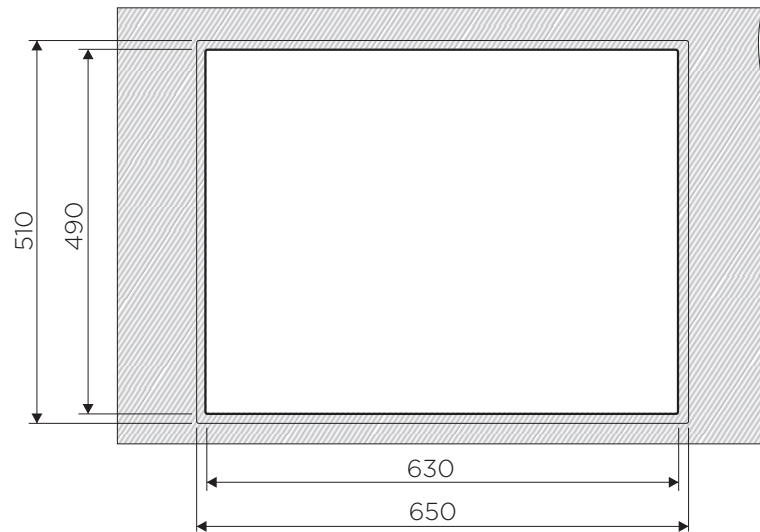

AKISAME 65-R (LG/GM/IN)

Stainless steel 304

Base 40

AKISAME 65-IN-R 4973059
 AKISAME 65-GM-R 4973098
 AKISAME 65-LG-R 4973084

Weight (kilogram) 5,85

Врезной монтаж

AKISAME 65-R (LG/GM/IN)

Stainless steel 304

Base 40

AKISAME 65-IN-R 4973059
AKISAME 65-GM-R 4973098
AKISAME 65-LG-R 4973084

Weight (kilogram) 5,85

Монтаж вровень со столешницей

AKISAME 65-R (LG/GM/IN)

Stainless steel 304

Base 40

AKISAME 65-IN-R 4973059
AKISAME 65-GM-R 4973098
AKISAME 65-LG-R 4973084

Weight (kilogram) 5,85