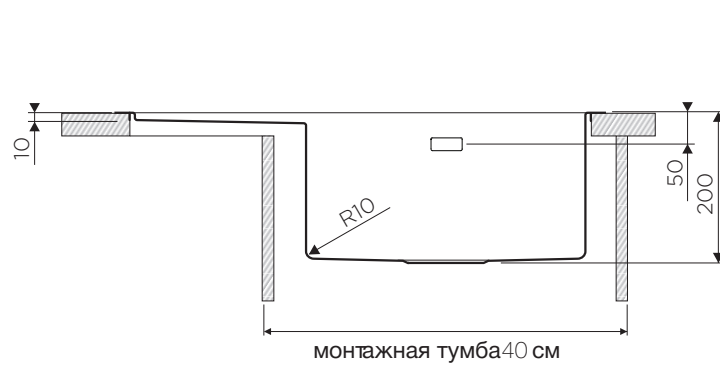

AKISAME 65-R (LG/GM/IN)

Stainless steel 304

Base 40

AKISAME 65-IN-R 4973059
 AKISAME 65-GM-R 4973098
 AKISAME 65-LG-R 4973084

Weight (kilogram) 5,85

Врезной монтаж

AKISAME 65-R (LG/GM/IN)

Stainless steel 304

Base 40

AKISAME 65-IN-R 4973059
AKISAME 65-GM-R 4973098
AKISAME 65-LG-R 4973084

Weight (kilogram) 5,85

Монтаж вровень со столешницей

AKISAME 65-R (LG/GM/IN)

Stainless steel 304

Base 40

AKISAME 65-IN-R 4973059
AKISAME 65-GM-R 4973098
AKISAME 65-LG-R 4973084

Weight (kilogram) 5,85