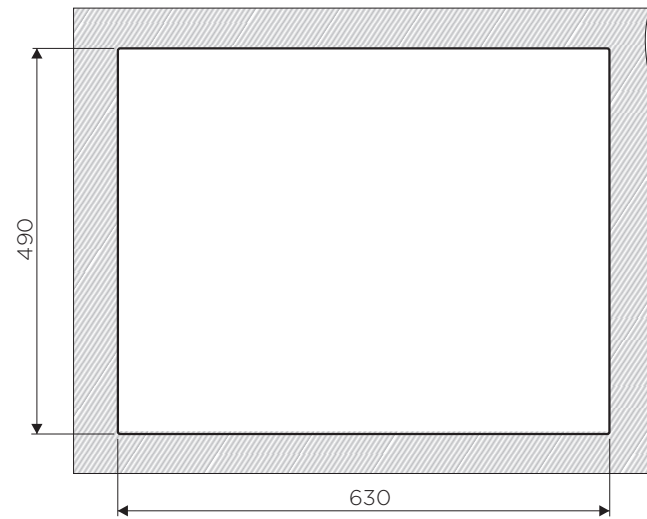

AKISAME 65-R (LG/GM/IN)

Stainless steel 304

Base 40

AKISAME 65-IN-R 4973059
 AKISAME 65-GM-R 4973098
 AKISAME 65-LG-R 4973084

Weight (kilogram) 5,85

Врезной монтаж

AKISAME 65-R (LG/GM/IN)

Stainless steel 304

Base 40

AKISAME 65-IN-R 4973059
AKISAME 65-GM-R 4973098
AKISAME 65-LG-R 4973084

Weight (kilogram) 5,85

Монтаж вровень со столешницей

AKISAME 65-R (LG/GM/IN)

Stainless steel 304

Base 40

AKISAME 65-IN-R 4973059
AKISAME 65-GM-R 4973098
AKISAME 65-LG-R 4973084

Weight (kilogram) 5,85