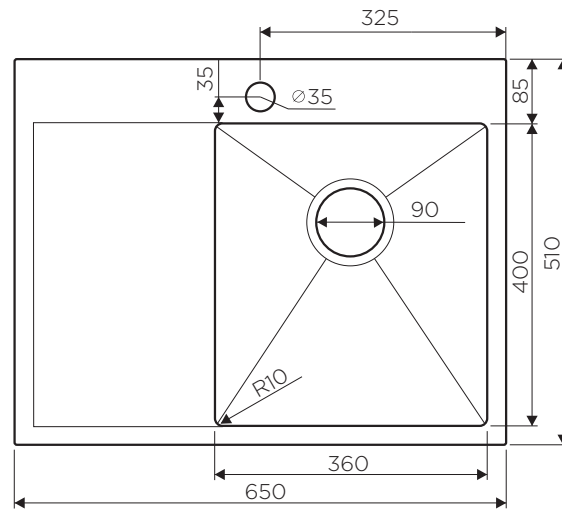

AKISAME 65-R (LG/GM/IN)

Stainless steel 304

Base 40

AKISAME 65-IN-R 4973059
 AKISAME 65-GM-R 4973098
 AKISAME 65-LG-R 4973084

Weight (kilogram) 5,85

Врезной монтаж

AKISAME 65-R (LG/GM/IN)

Stainless steel 304

Base 40

AKISAME 65-IN-R 4973059
AKISAME 65-GM-R 4973098
AKISAME 65-LG-R 4973084

Weight (kilogram) 5,85

Монтаж вровень со столешницей

AKISAME 65-R (LG/GM/IN)

Stainless steel 304

Base 40

AKISAME 65-IN-R 4973059
AKISAME 65-GM-R 4973098
AKISAME 65-LG-R 4973084

Weight (kilogram) 5,85