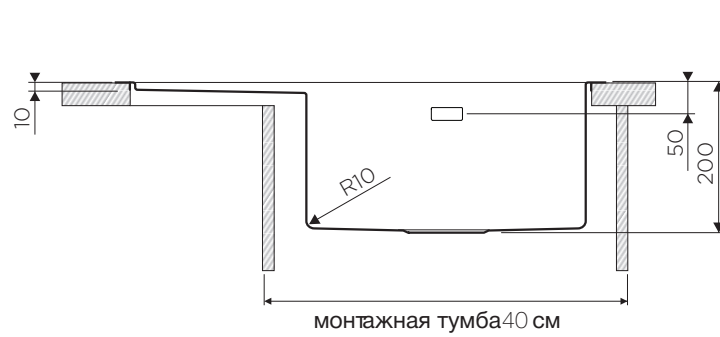

AKISAME 65-R (LG/GM/IN)

Stainless steel 304

Base 40

AKISAME 65-IN-R 4973059
 AKISAME 65-GM-R 4973098
 AKISAME 65-LG-R 4973084

Weight (kilogram) 5,85

Врезной монтаж

AKISAME 65-R (LG/GM/IN)

Stainless steel 304

Base 40

AKISAME 65-IN-R 4973059
AKISAME 65-GM-R 4973098
AKISAME 65-LG-R 4973084

Weight (kilogram) 5,85

Монтаж вровень со столешницей

AKISAME 65-R (LG/GM/IN)

Stainless steel 304

Base 40

AKISAME 65-IN-R 4973059
AKISAME 65-GM-R 4973098
AKISAME 65-LG-R 4973084

Weight (kilogram) 5,85