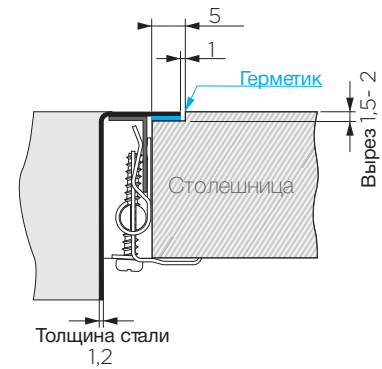

AKISAME 65-R (LG/GM/IN)

Stainless steel 304

Base 40

AKISAME 65-IN-R 4973059
 AKISAME 65-GM-R 4973098
 AKISAME 65-LG-R 4973084

Weight (kilogram) 5,85

Врезной монтаж

AKISAME 65-R (LG/GM/IN)

Stainless steel 304

Base 40

AKISAME 65-IN-R 4973059
AKISAME 65-GM-R 4973098
AKISAME 65-LG-R 4973084

Weight (kilogram) 5,85

Монтаж вровень со столешницей

AKISAME 65-R (LG/GM/IN)

Stainless steel 304

Base 40

AKISAME 65-IN-R 4973059
AKISAME 65-GM-R 4973098
AKISAME 65-LG-R 4973084

Weight (kilogram) 5,85