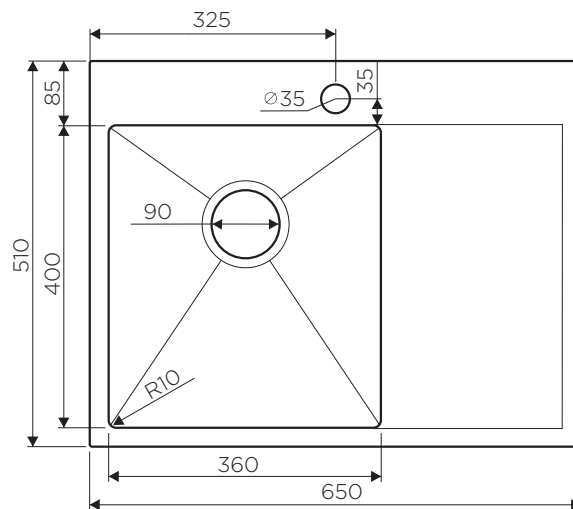

AKISAME 65-L (LG/GM/IN)

Stainless steel 304

Base 40

AKISAME 65-IN-L 4973058
 AKISAME 65-GM-L 4973097
 AKISAME 65-LG-L 4973083

Weight (kilogram) 5,85

Врезной монтаж

AKISAME 65-L (LG/GM/IN)

Stainless steel 304

Base 40

AKISAME 65-IN-L 4973058
 AKISAME 65-GM-L 4973097
 AKISAME 65-LG-L 4973083

Weight (kilogram) 5,85

Монтаж вровень со столешницей

AKISAME 65-L (LG/GM/IN)

Stainless steel 304

Base 40

AKISAME 65-IN-L 4973058
AKISAME 65-GM-L 4973097
AKISAME 65-LG-L 4973083

Weight (kilogram) 5,85