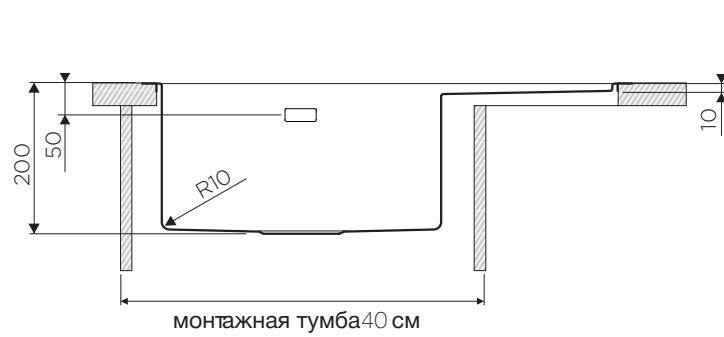

AKISAME 65-L (LG/GM/IN)

Stainless steel 304

Base 40

AKISAME 65-IN-L 4973058
 AKISAME 65-GM-L 4973097
 AKISAME 65-LG-L 4973083

Weight (kilogram) 5,85

Врезной монтаж

AKISAME 65-L (LG/GM/IN)

Stainless steel 304

Base 40

AKISAME 65-IN-L 4973058
 AKISAME 65-GM-L 4973097
 AKISAME 65-LG-L 4973083

Weight (kilogram) 5,85

Монтаж вровень со столешницей

AKISAME 65-L (LG/GM/IN)

Stainless steel 304

Base 40

AKISAME 65-IN-L 4973058
AKISAME 65-GM-L 4973097
AKISAME 65-LG-L 4973083

Weight (kilogram) 5,85