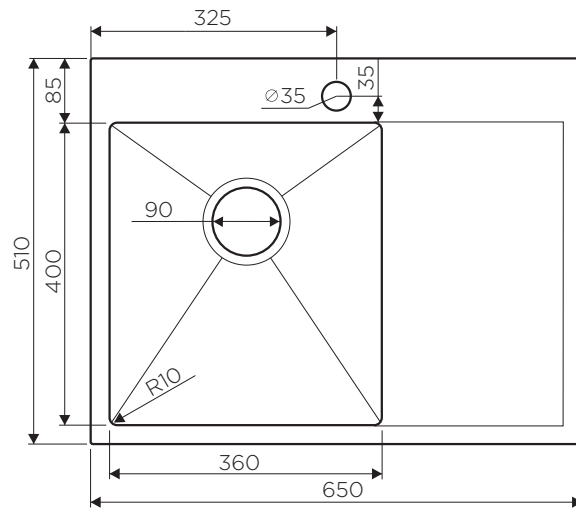

AKISAME 65-L (LG/GM/IN)

Stainless steel 304

Base 40

AKISAME 65-IN-L 4973058
 AKISAME 65-GM-L 4973097
 AKISAME 65-LG-L 4973083

Weight (kilogram) 5,85

Врезной монтаж

AKISAME 65-L (LG/GM/IN)

Stainless steel 304

Base 40

AKISAME 65-IN-L 4973058
 AKISAME 65-GM-L 4973097
 AKISAME 65-LG-L 4973083

Weight (kilogram) 5,85

Монтаж вровень со столешницей

AKISAME 65-L (LG/GM/IN)

Stainless steel 304

Base 40

AKISAME 65-IN-L 4973058
AKISAME 65-GM-L 4973097
AKISAME 65-LG-L 4973083

Weight (kilogram) 5,85