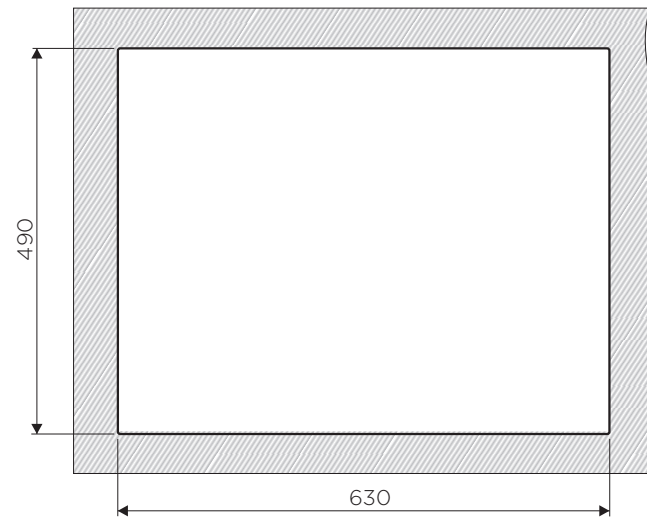

AKISAME 65-L (LG/GM/IN)

Stainless steel 304

Base 40

AKISAME 65-IN-L 4973058
 AKISAME 65-GM-L 4973097
 AKISAME 65-LG-L 4973083

Weight (kilogram) 5,85

Врезной монтаж

AKISAME 65-L (LG/GM/IN)

Stainless steel 304

Base 40

AKISAME 65-IN-L 4973058
 AKISAME 65-GM-L 4973097
 AKISAME 65-LG-L 4973083

Weight (kilogram) 5,85

Монтаж вровень со столешницей

AKISAME 65-L (LG/GM/IN)

Stainless steel 304

Base 40

AKISAME 65-IN-L 4973058
AKISAME 65-GM-L 4973097
AKISAME 65-LG-L 4973083

Weight (kilogram) 5,85