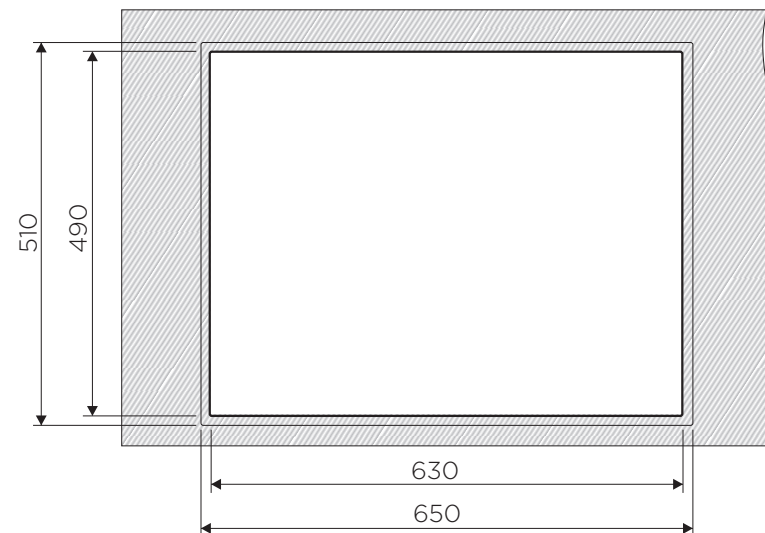

AKISAME 65-L (LG/GM/IN)

Stainless steel 304

Base 40

AKISAME 65-IN-L 4973058
 AKISAME 65-GM-L 4973097
 AKISAME 65-LG-L 4973083

Weight (kilogram) 5,85

Врезной монтаж

AKISAME 65-L (LG/GM/IN)

Stainless steel 304

Base 40

AKISAME 65-IN-L 4973058
 AKISAME 65-GM-L 4973097
 AKISAME 65-LG-L 4973083

Weight (kilogram) 5,85

Монтаж вровень со столешницей

AKISAME 65-L (LG/GM/IN)

Stainless steel 304

Base 40

AKISAME 65-IN-L 4973058
AKISAME 65-GM-L 4973097
AKISAME 65-LG-L 4973083

Weight (kilogram) 5,85