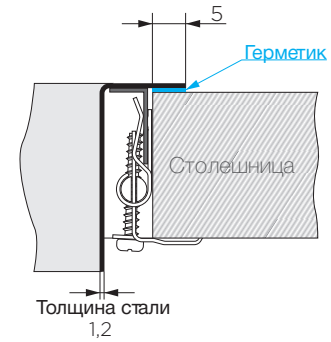

AKISAME 65-L (LG/GM/IN)

Stainless steel 304

Base 40

AKISAME 65-IN-L 4973058
 AKISAME 65-GM-L 4973097
 AKISAME 65-LG-L 4973083

Weight (kilogram) 5,85

Врезной монтаж

AKISAME 65-L (LG/GM/IN)

Stainless steel 304

Base 40

AKISAME 65-IN-L 4973058
 AKISAME 65-GM-L 4973097
 AKISAME 65-LG-L 4973083

Weight (kilogram) 5,85

Монтаж вровень со столешницей

AKISAME 65-L (LG/GM/IN)

Stainless steel 304

Base 40

AKISAME 65-IN-L 4973058
AKISAME 65-GM-L 4973097
AKISAME 65-LG-L 4973083

Weight (kilogram) 5,85