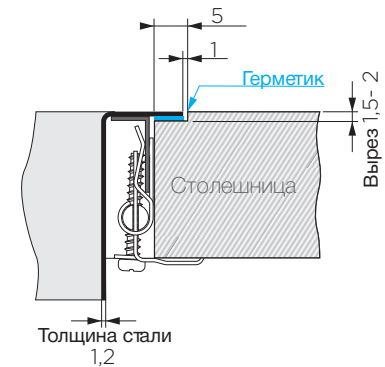

AKISAME 65-L (LG/GM/IN)

Stainless steel 304

Base 40

AKISAME 65-IN-L 4973058
 AKISAME 65-GM-L 4973097
 AKISAME 65-LG-L 4973083

Weight (kilogram) 5,85

Врезной монтаж

AKISAME 65-L (LG/GM/IN)

Stainless steel 304

Base 40

AKISAME 65-IN-L 4973058
 AKISAME 65-GM-L 4973097
 AKISAME 65-LG-L 4973083

Weight (kilogram) 5,85

Монтаж вровень со столешницей

AKISAME 65-L (LG/GM/IN)

Stainless steel 304

Base 40

AKISAME 65-IN-L 4973058
AKISAME 65-GM-L 4973097
AKISAME 65-LG-L 4973083

Weight (kilogram) 5,85