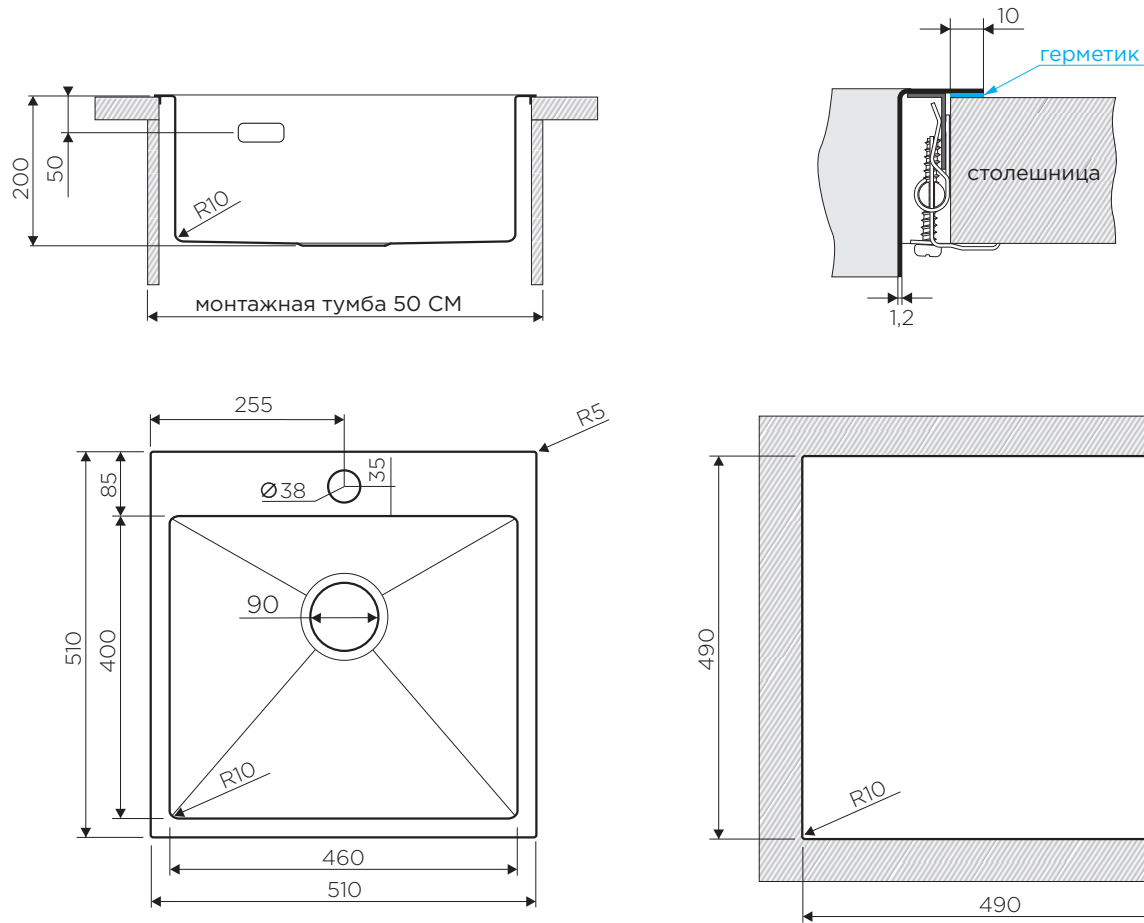

AKISAME 51

(LG/GM/IN)

Stainless steel 304

Base 50

AKISAME 51-IN 4973438
 AKISAME 51-GM 4973440
 AKISAME 51-LG 4973439

Weight (kilogram) 5,75

Врезной монтаж

AKISAME 51

(LG/GM/IN)

Stainless steel 304

Base 50

AKISAME 51-IN 4973438
 AKISAME 51-GM 4973440
 AKISAME 51-LG 4973439

Weight (kilogram) 5,75

Монтаж вровень со столешницей

AKISAME 51

(LG/GM/IN)

Stainless steel 304

Base 50

AKISAME 51-IN 4973438
AKISAME 51-GM 4973440
AKISAME 51-LG 4973439

Weight (kilogram) 5,75