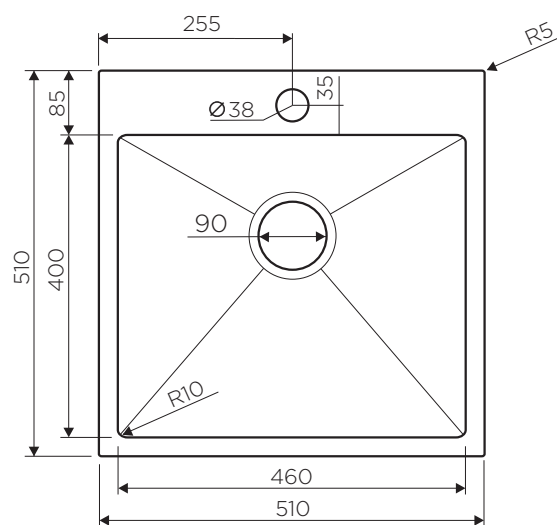

AKISAME 51

(LG/GM/IN)

Stainless steel 304

Base 50

AKISAME 51-IN 4973438
 AKISAME 51-GM 4973440
 AKISAME 51-LG 4973439

Weight (kilogram) 5,75

Врезной монтаж

AKISAME 51

(LG/GM/IN)

Stainless steel 304

Base 50

AKISAME 51-IN 4973438
 AKISAME 51-GM 4973440
 AKISAME 51-LG 4973439

Weight (kilogram) 5,75

Монтаж вровень со столешницей

AKISAME 51

(LG/GM/IN)

Stainless steel 304

Base 50

AKISAME 51-IN 4973438
AKISAME 51-GM 4973440
AKISAME 51-LG 4973439

Weight (kilogram) 5,75