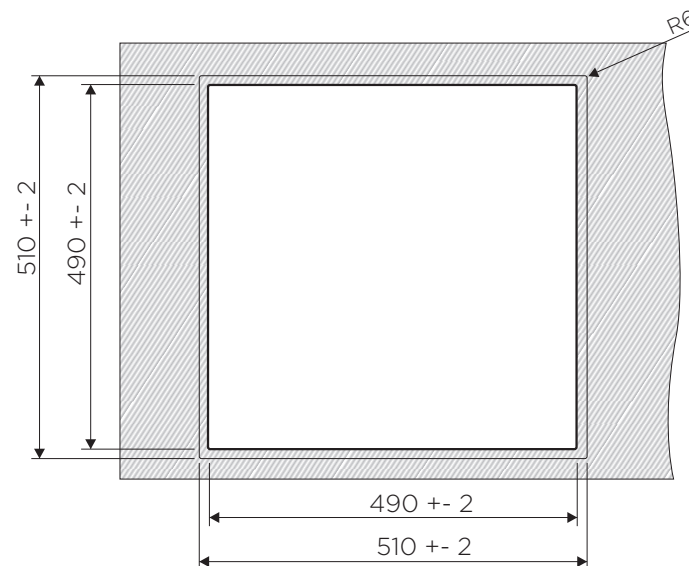

(LG/GM/IN)

Stainless steel 304

Base 50

AKISAME 51-IN 4973438
 AKISAME 51-GM 4973440
 AKISAME 51-LG 4973439

Weight (kilogram) 5,75

Монтаж вровень со столешницей

AKISAME 51

(LG/GM/IN)

Stainless steel 304

Base 50

AKISAME 51-IN 4973438
AKISAME 51-GM 4973440
AKISAME 51-LG 4973439

Weight (kilogram) 5,75