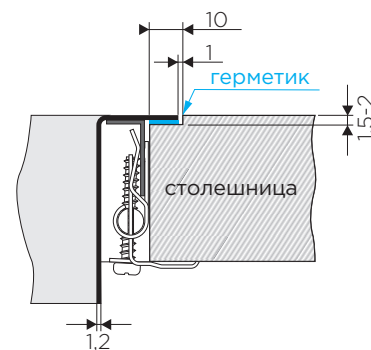

(LG/GM/IN)

Stainless steel 304

Base 50

AKISAME 51-IN 4973438
 AKISAME 51-GM 4973440
 AKISAME 51-LG 4973439

Weight (kilogram) 5,75

Монтаж вровень со столешницей

AKISAME 51

(LG/GM/IN)