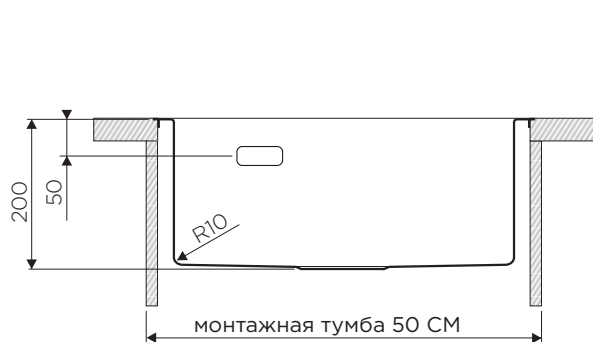

(LG/GM/IN)

Stainless steel 304

Base 50

AKISAME 51-IN 4973438
 AKISAME 51-GM 4973440
 AKISAME 51-LG 4973439

Weight (kilogram) 5,75

Монтаж вровень со столешницей

AKISAME 51

(LG/GM/IN)

Stainless steel 304

Base 50

AKISAME 51-IN 4973438
AKISAME 51-GM 4973440
AKISAME 51-LG 4973439

Weight (kilogram) 5,75