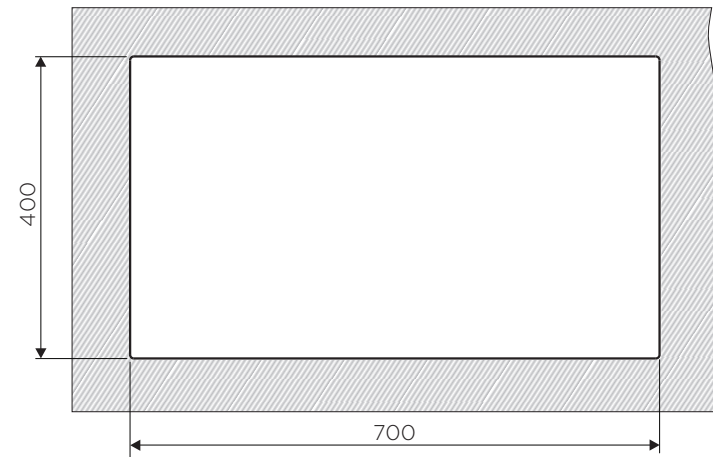

Бесшовный монтаж

YAMAKAWA 75-U/I/S

ARTCERAMICA

Base 80

YAMAKAWA 75-U/I/S-WH 4993782
YAMAKAWA 75-U/I/S-GR 4993776
YAMAKAWA 75-U/I/S-GB 4993779

Weight (kilogram) 11,87