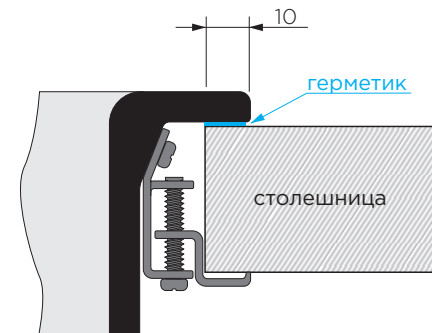

# YAMAKAWA 75-U/I/S

ARTCERAMICA

Base 80

YAMAKAWA 75-U/I/S-WH 4993782  
 YAMAKAWA 75-U/I/S-GR 4993776  
 YAMAKAWA 75-U/I/S-GB 4993779

Weight (kilogram) 11,87

# Врезной монтаж

**YAMAKAWA 75-U/I/S**

ARTCERAMICA

Base 80

YAMAKAWA 75-U/I/S-WH 4993782  
YAMAKAWA 75-U/I/S-GR 4993776  
YAMAKAWA 75-U/I/S-GB 4993779

Weight (kilogram) 11,87