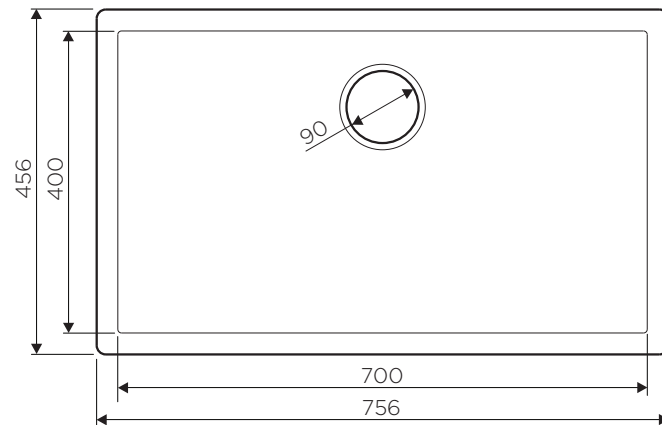

# YAMAKAWA 75-U/I/S

ARTCERAMICA

Base 80

YAMAKAWA 75-U/I/S-WH 4993782  
 YAMAKAWA 75-U/I/S-GR 4993776  
 YAMAKAWA 75-U/I/S-GB 4993779

Weight (kilogram) 11,87

# Врезной монтаж

**YAMAKAWA 75-U/I/S**

ARTCERAMICA

Base 80

YAMAKAWA 75-U/I/S-WH 4993782  
YAMAKAWA 75-U/I/S-GR 4993776  
YAMAKAWA 75-U/I/S-GB 4993779

Weight (kilogram) 11,87