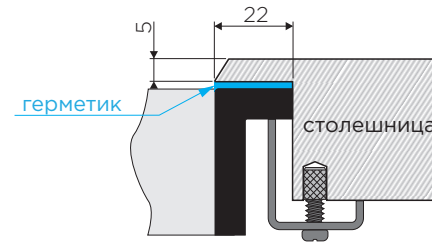

# Врезной монтаж

**YAMAKAWA 75-U/I/S**

ARTCERAMICA

Base 80

YAMAKAWA 75-U/I/S-WH 4993782  
YAMAKAWA 75-U/I/S-GR 4993776  
YAMAKAWA 75-U/I/S-GB 4993779

Weight (kilogram) 11,87

# Бесшовный монтаж

**YAMAKAWA 75-U/I/S**

ARTCERAMICA

Base 80

YAMAKAWA 75-U/I/S-WH 4993782  
YAMAKAWA 75-U/I/S-GR 4993776  
YAMAKAWA 75-U/I/S-GB 4993779

Weight (kilogram) 11,87