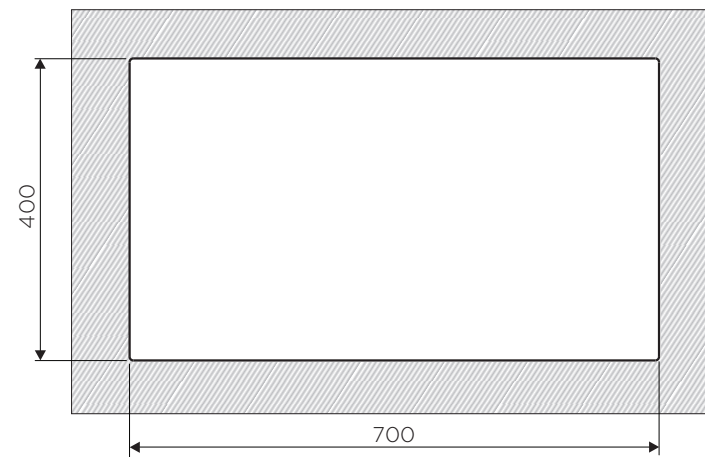

Монтаж под столешницу

YAMAKAWA 75-U/I/S

ARTCERAMICA

Base 80

YAMAKAWA 75-U/I/S-WH 4993782
YAMAKAWA 75-U/I/S-GR 4993776
YAMAKAWA 75-U/I/S-GB 4993779

Weight (kilogram) 11,87