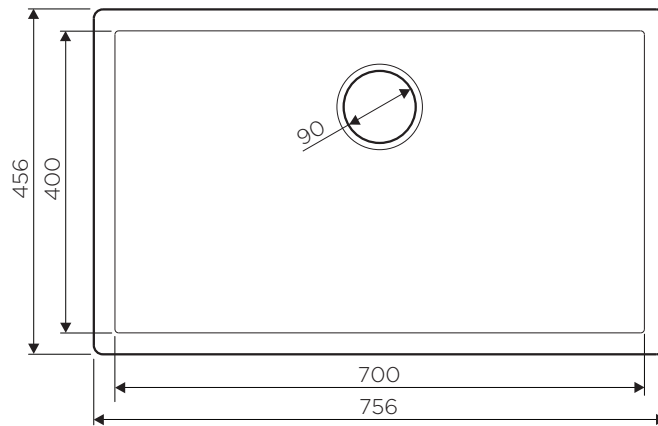

# Врезной монтаж

**YAMAKAWA 75-U/I/S**

ARTCERAMICA

Base 80

YAMAKAWA 75-U/I/S-WH 4993782  
YAMAKAWA 75-U/I/S-GR 4993776  
YAMAKAWA 75-U/I/S-GB 4993779

Weight (kilogram) 11,87

# Бесшовный монтаж

**YAMAKAWA 75-U/I/S**

ARTCERAMICA

Base 80

YAMAKAWA 75-U/I/S-WH 4993782  
YAMAKAWA 75-U/I/S-GR 4993776  
YAMAKAWA 75-U/I/S-GB 4993779

Weight (kilogram) 11,87