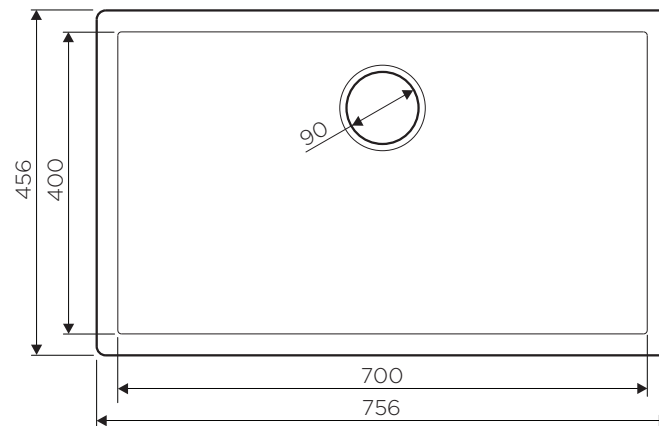

Монтаж под столешницу

YAMAKAWA 75-U/I/S

ARTCERAMICA

Base 80

YAMAKAWA 75-U/I/S-WH 4993782
YAMAKAWA 75-U/I/S-GR 4993776
YAMAKAWA 75-U/I/S-GB 4993779

Weight (kilogram) 11,87