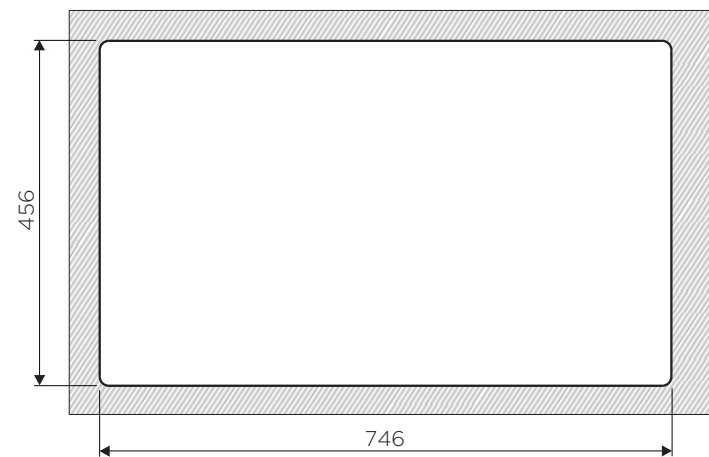

# YAMAKAWA 75-U/I/S

ARTCERAMICA

Base 80

YAMAKAWA 75-U/I/S-WH 4993782  
 YAMAKAWA 75-U/I/S-GR 4993776  
 YAMAKAWA 75-U/I/S-GB 4993779

Weight (kilogram) 11,87

# Врезной монтаж

**YAMAKAWA 75-U/I/S**

ARTCERAMICA

Base 80

YAMAKAWA 75-U/I/S-WH 4993782  
YAMAKAWA 75-U/I/S-GR 4993776  
YAMAKAWA 75-U/I/S-GB 4993779

Weight (kilogram) 11,87