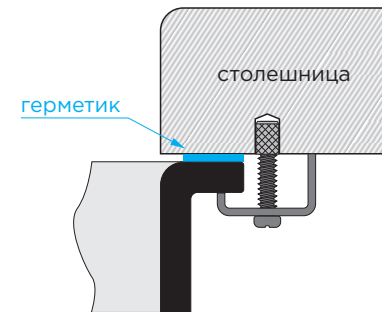

# Бесшовный монтаж

**YAMAKAWA 75-U/I/S**

ARTCERAMICA

Base 80

YAMAKAWA 75-U/I/S-WH 4993782  
YAMAKAWA 75-U/I/S-GR 4993776  
YAMAKAWA 75-U/I/S-GB 4993779

Weight (kilogram) 11,87

# Монтаж под столешницу

**YAMAKAWA 75-U/I/S**

ARTCERAMICA

Base 80

YAMAKAWA 75-U/I/S-WH 4993782  
YAMAKAWA 75-U/I/S-GR 4993776  
YAMAKAWA 75-U/I/S-GB 4993779

Weight (kilogram) 11,87