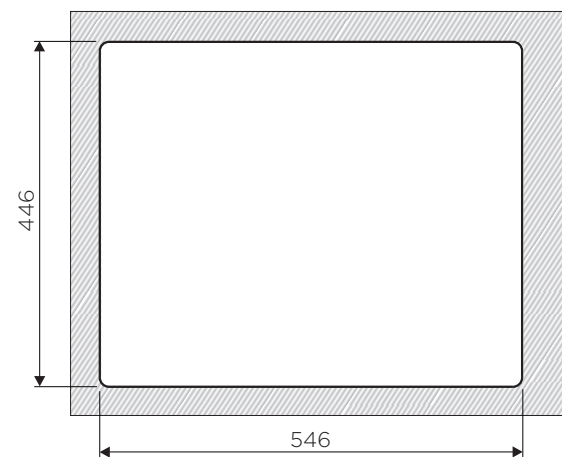

YAMAKAWA 55-U/I/S

ARTCERAMICA

Base 60

YAMAKAWA 55-U/I/S-WH 4993783
 YAMAKAWA 55-U/I/S-GR 4993777
 YAMAKAWA 55-U/I/S-GB 4993780

Weight (kilogram) 10,5

Врезной монтаж

YAMAKAWA 55-U/I/S

ARTCERAMICA

Base 60

YAMAKAWA 55-U/I/S-WH 4993783
YAMAKAWA 55-U/I/S-GR 4993777
YAMAKAWA 55-U/I/S-GB 4993780

Weight (kilogram) 10,5

Бесшовный монтаж

YAMAKAWA 55-U/I/S

ARTCERAMICA

Base 60

YAMAKAWA 55-U/I/S-WH 4993783
YAMAKAWA 55-U/I/S-GR 4993777
YAMAKAWA 55-U/I/S-GB 4993780