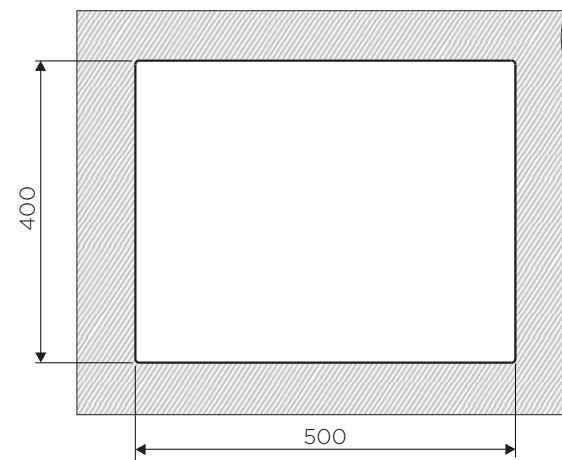

YAMAKAWA 55-U/I/S

ARTCERAMICA

Base 60

YAMAKAWA 55-U/I/S-WH 4993783
 YAMAKAWA 55-U/I/S-GR 4993777
 YAMAKAWA 55-U/I/S-GB 4993780

Weight (kilogram) 10,5

Врезной монтаж

YAMAKAWA 55-U/I/S

ARTCERAMICA

Base 60

YAMAKAWA 55-U/I/S-WH 4993783
YAMAKAWA 55-U/I/S-GR 4993777
YAMAKAWA 55-U/I/S-GB 4993780

Weight (kilogram) 10,5

Бесшовный монтаж

YAMAKAWA 55-U/I/S

ARTCERAMICA

Base 60

YAMAKAWA 55-U/I/S-WH 4993783
YAMAKAWA 55-U/I/S-GR 4993777
YAMAKAWA 55-U/I/S-GB 4993780

Weight (kilogram) 10,5

Монтаж под столешницу

YAMAKAWA 55-U/I/S

ARTCERAMICA

Base 60

YAMAKAWA 55-U/I/S-WH 4993783
YAMAKAWA 55-U/I/S-GR 4993777
YAMAKAWA 55-U/I/S-GB 4993780

Weight (kilogram) 10,5