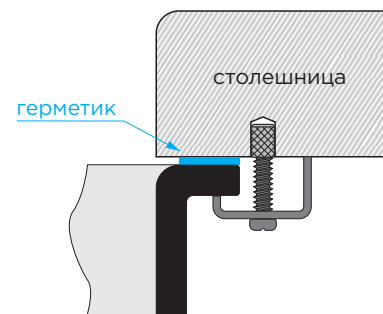

Base 60

YAMAKAWA 55-U/I/S-WH 4993783
YAMAKAWA 55-U/I/S-GR 4993777
YAMAKAWA 55-U/I/S-GB 4993780

Weight (kilogram) 10,5

Бесшовный монтаж

YAMAKAWA 55-U/I/S

ARTCERAMICA

Base 60

YAMAKAWA 55-U/I/S-WH 4993783
YAMAKAWA 55-U/I/S-GR 4993777
YAMAKAWA 55-U/I/S-GB 4993780

Weight (kilogram) 10,5

Монтаж под столешницу

YAMAKAWA 55-U/I/S

ARTCERAMICA

Base 60

YAMAKAWA 55-U/I/S-WH 4993783
YAMAKAWA 55-U/I/S-GR 4993777
YAMAKAWA 55-U/I/S-GB 4993780

Weight (kilogram) 10,5