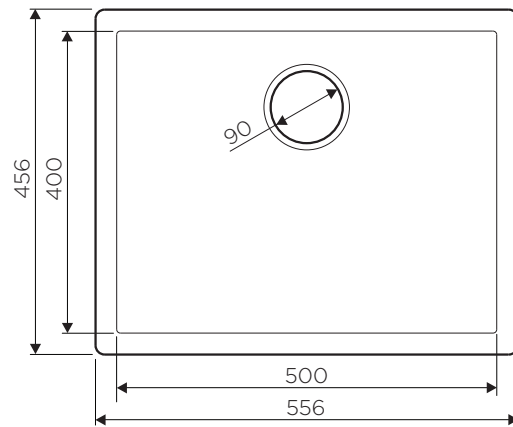

YAMAKAWA 55-U/I/S

ARTCERAMICA

Base 60

YAMAKAWA 55-U/I/S-WH 4993783
 YAMAKAWA 55-U/I/S-GR 4993777
 YAMAKAWA 55-U/I/S-GB 4993780

Weight (kilogram) 10,5

Врезной монтаж

YAMAKAWA 55-U/I/S

ARTCERAMICA

Base 60

YAMAKAWA 55-U/I/S-WH 4993783
YAMAKAWA 55-U/I/S-GR 4993777
YAMAKAWA 55-U/I/S-GB 4993780

Weight (kilogram) 10,5

Бесшовный монтаж

YAMAKAWA 55-U/I/S

ARTCERAMICA

Base 60

YAMAKAWA 55-U/I/S-WH 4993783
YAMAKAWA 55-U/I/S-GR 4993777
YAMAKAWA 55-U/I/S-GB 4993780

Weight (kilogram) 10,5

Монтаж под столешницу

YAMAKAWA 55-U/I/S

ARTCERAMICA

Base 60

YAMAKAWA 55-U/I/S-WH 4993783
YAMAKAWA 55-U/I/S-GR 4993777
YAMAKAWA 55-U/I/S-GB 4993780

Weight (kilogram) 10,5