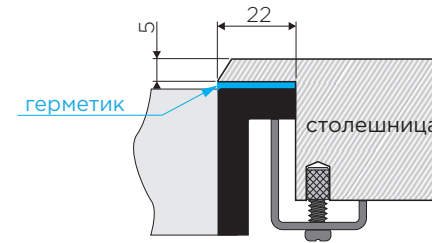

YAMAKAWA 55-U/I/S

ARTCERAMICA

Base 60

YAMAKAWA 55-U/I/S-WH 4993783
 YAMAKAWA 55-U/I/S-GR 4993777
 YAMAKAWA 55-U/I/S-GB 4993780

Weight (kilogram) 10,5

Врезной монтаж

YAMAKAWA 55-U/I/S

ARTCERAMICA

Base 60

YAMAKAWA 55-U/I/S-WH 4993783
YAMAKAWA 55-U/I/S-GR 4993777
YAMAKAWA 55-U/I/S-GB 4993780

Weight (kilogram) 10,5

Бесшовный монтаж

YAMAKAWA 55-U/I/S

ARTCERAMICA

Base 60

YAMAKAWA 55-U/I/S-WH 4993783
YAMAKAWA 55-U/I/S-GR 4993777
YAMAKAWA 55-U/I/S-GB 4993780