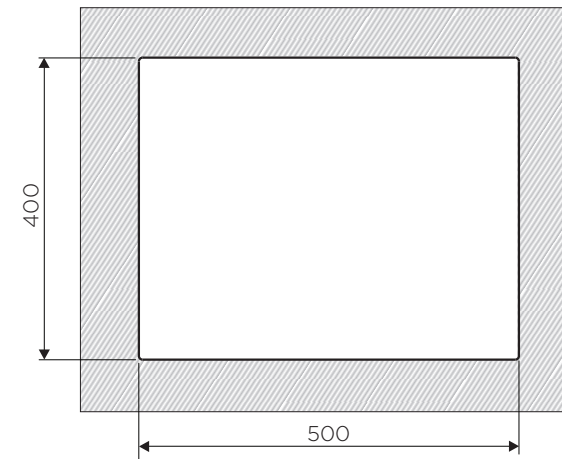

YAMAKAWA 55-U/I/S

ARTCERAMICA

Base 60

YAMAKAWA 55-U/I/S-WH 4993783
 YAMAKAWA 55-U/I/S-GR 4993777
 YAMAKAWA 55-U/I/S-GB 4993780

Weight (kilogram) 10,5

Врезной монтаж

YAMAKAWA 55-U/I/S

ARTCERAMICA

Base 60

YAMAKAWA 55-U/I/S-WH 4993783
YAMAKAWA 55-U/I/S-GR 4993777
YAMAKAWA 55-U/I/S-GB 4993780

Weight (kilogram) 10,5

Бесшовный монтаж

YAMAKAWA 55-U/I/S

ARTCERAMICA

Base 60

YAMAKAWA 55-U/I/S-WH 4993783
YAMAKAWA 55-U/I/S-GR 4993777
YAMAKAWA 55-U/I/S-GB 4993780