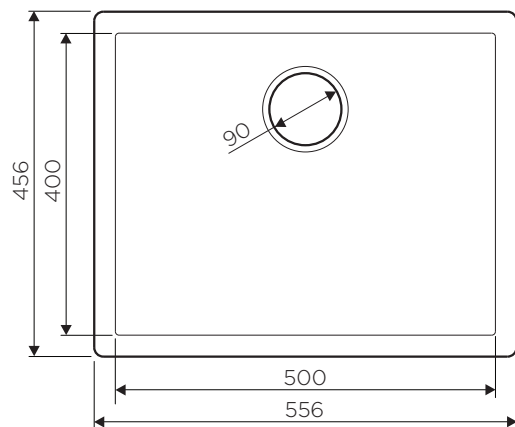

YAMAKAWA 55-U/I/S

ARTCERAMICA

Base 60

YAMAKAWA 55-U/I/S-WH 4993783
 YAMAKAWA 55-U/I/S-GR 4993777
 YAMAKAWA 55-U/I/S-GB 4993780

Weight (kilogram) 10,5

Врезной монтаж

YAMAKAWA 55-U/I/S

ARTCERAMICA

Base 60

YAMAKAWA 55-U/I/S-WH 4993783
YAMAKAWA 55-U/I/S-GR 4993777
YAMAKAWA 55-U/I/S-GB 4993780

Weight (kilogram) 10,5

Бесшовный монтаж

YAMAKAWA 55-U/I/S

ARTCERAMICA

Base 60

YAMAKAWA 55-U/I/S-WH 4993783
YAMAKAWA 55-U/I/S-GR 4993777
YAMAKAWA 55-U/I/S-GB 4993780

Weight (kilogram) 10,5

Монтаж под столешницу

YAMAKAWA 55-U/I/S

ARTCERAMICA

Base 60

YAMAKAWA 55-U/I/S-WH 4993783
YAMAKAWA 55-U/I/S-GR 4993777
YAMAKAWA 55-U/I/S-GB 4993780

Weight (kilogram) 10,5