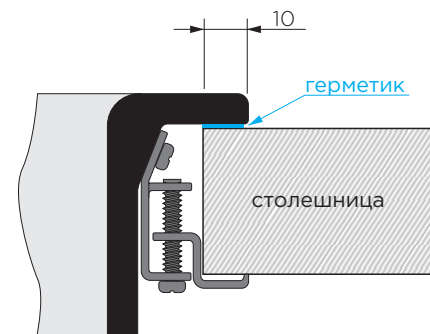

YAMAKAWA 55-U/I/S

ARTCERAMICA

Base 60

YAMAKAWA 55-U/I/S-WH 4993783
 YAMAKAWA 55-U/I/S-GR 4993777
 YAMAKAWA 55-U/I/S-GB 4993780

Weight (kilogram) 10,5

Врезной монтаж

YAMAKAWA 55-U/I/S

ARTCERAMICA

Base 60

YAMAKAWA 55-U/I/S-WH 4993783
YAMAKAWA 55-U/I/S-GR 4993777
YAMAKAWA 55-U/I/S-GB 4993780

Weight (kilogram) 10,5

Бесшовный монтаж

YAMAKAWA 55-U/I/S

ARTCERAMICA

Base 60

YAMAKAWA 55-U/I/S-WH 4993783
YAMAKAWA 55-U/I/S-GR 4993777
YAMAKAWA 55-U/I/S-GB 4993780