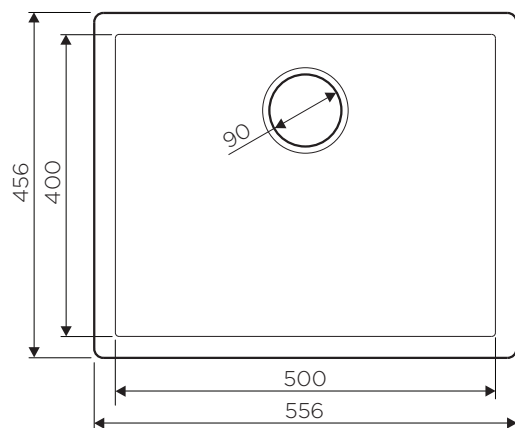

Base 60

YAMAKAWA 55-U/I/S-WH 4993783
YAMAKAWA 55-U/I/S-GR 4993777
YAMAKAWA 55-U/I/S-GB 4993780

Weight (kilogram) 10,5

Бесшовный монтаж

YAMAKAWA 55-U/I/S

ARTCERAMICA

Base 60

YAMAKAWA 55-U/I/S-WH 4993783
YAMAKAWA 55-U/I/S-GR 4993777
YAMAKAWA 55-U/I/S-GB 4993780

Weight (kilogram) 10,5

Монтаж под столешницу

YAMAKAWA 55-U/I/S

ARTCERAMICA

Base 60

YAMAKAWA 55-U/I/S-WH 4993783
YAMAKAWA 55-U/I/S-GR 4993777
YAMAKAWA 55-U/I/S-GB 4993780

Weight (kilogram) 10,5